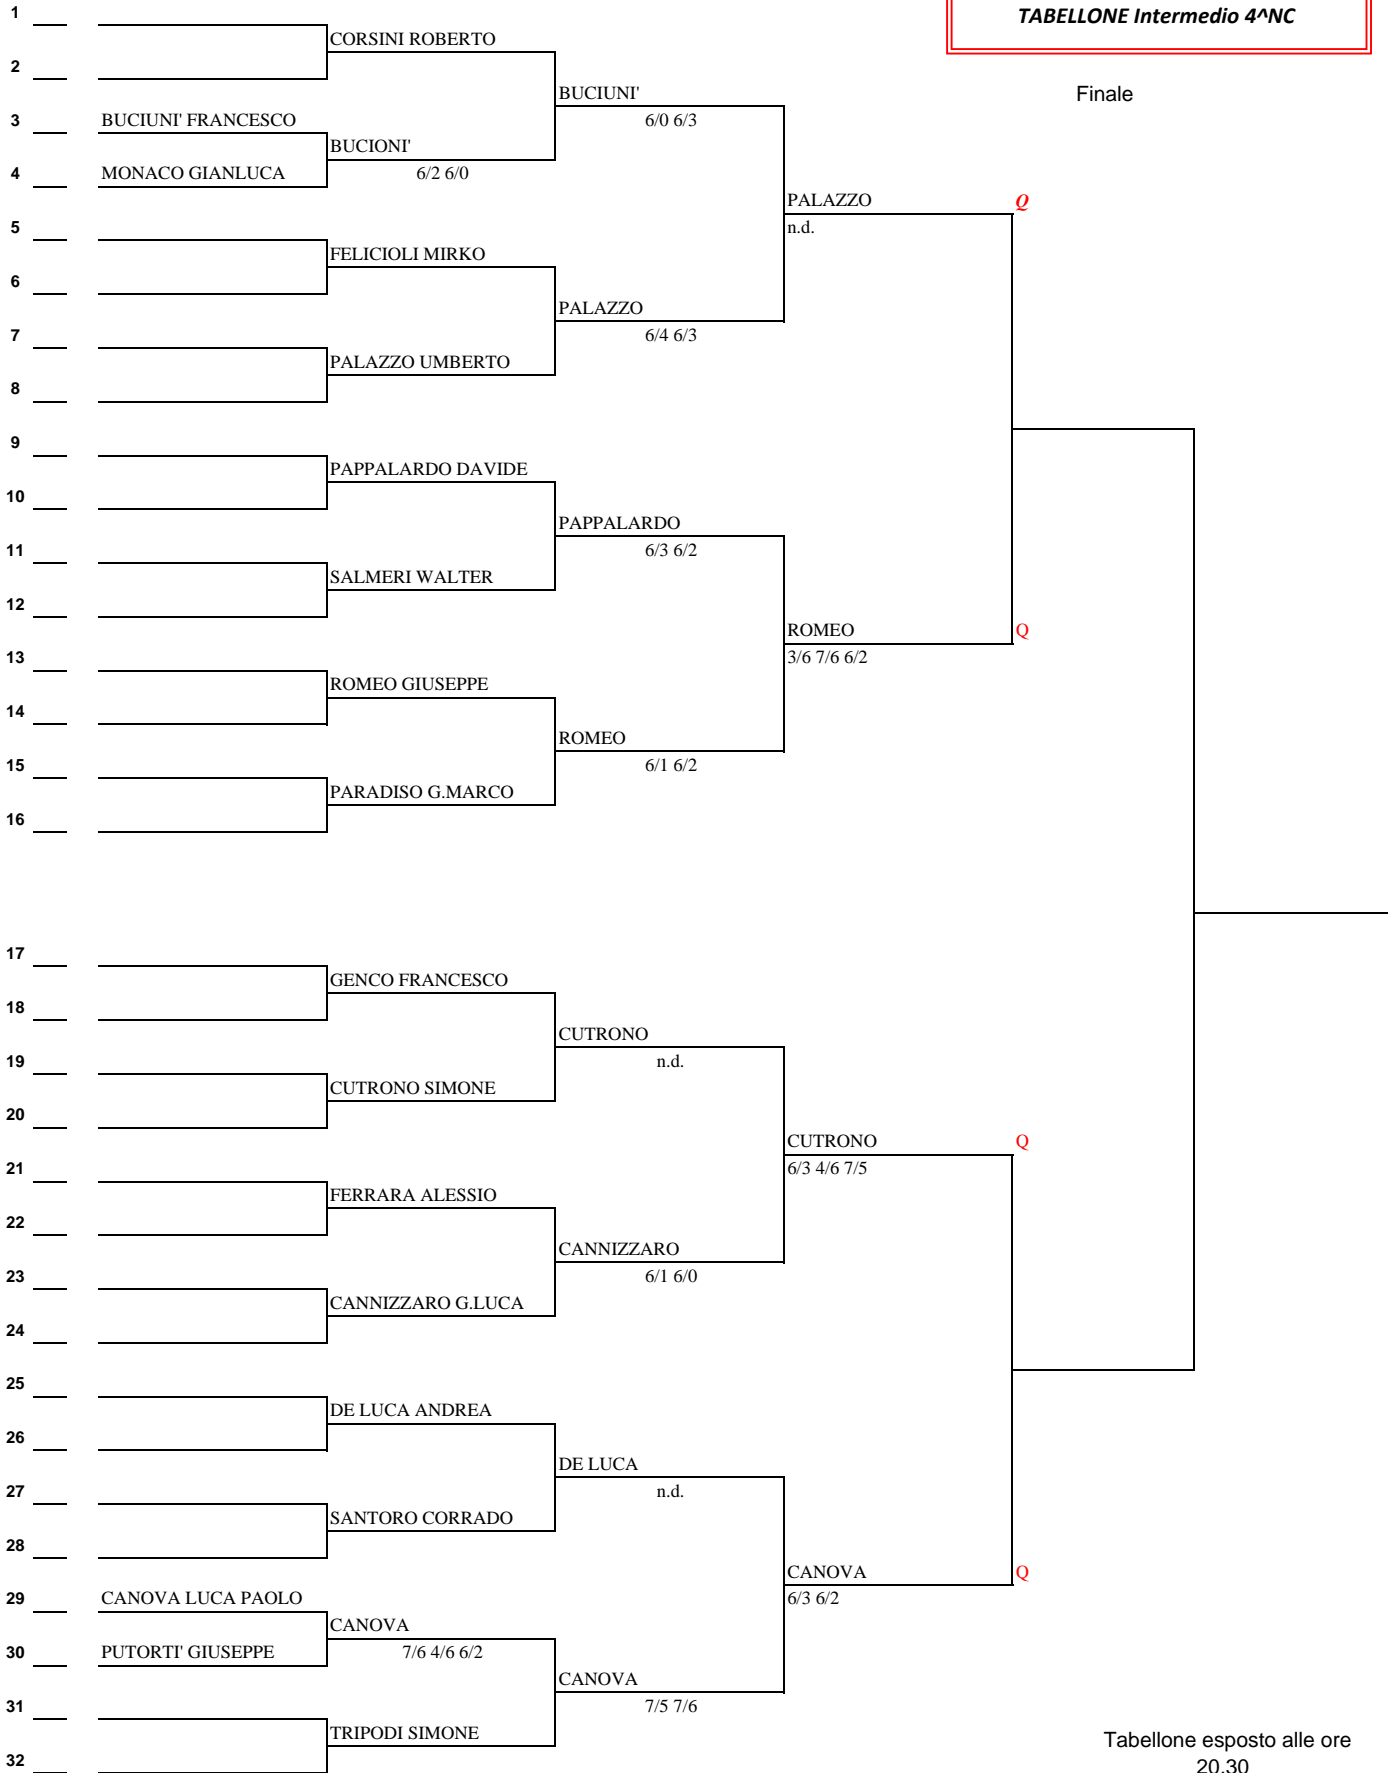

TORNEO MACRO AREA 2008
 MEMORIAL "LUC LIPERA"
C.T. MONTEKATIRA (CT)

1992-93 Maschile
TABELLONE Intermedio 4^NC

Finale