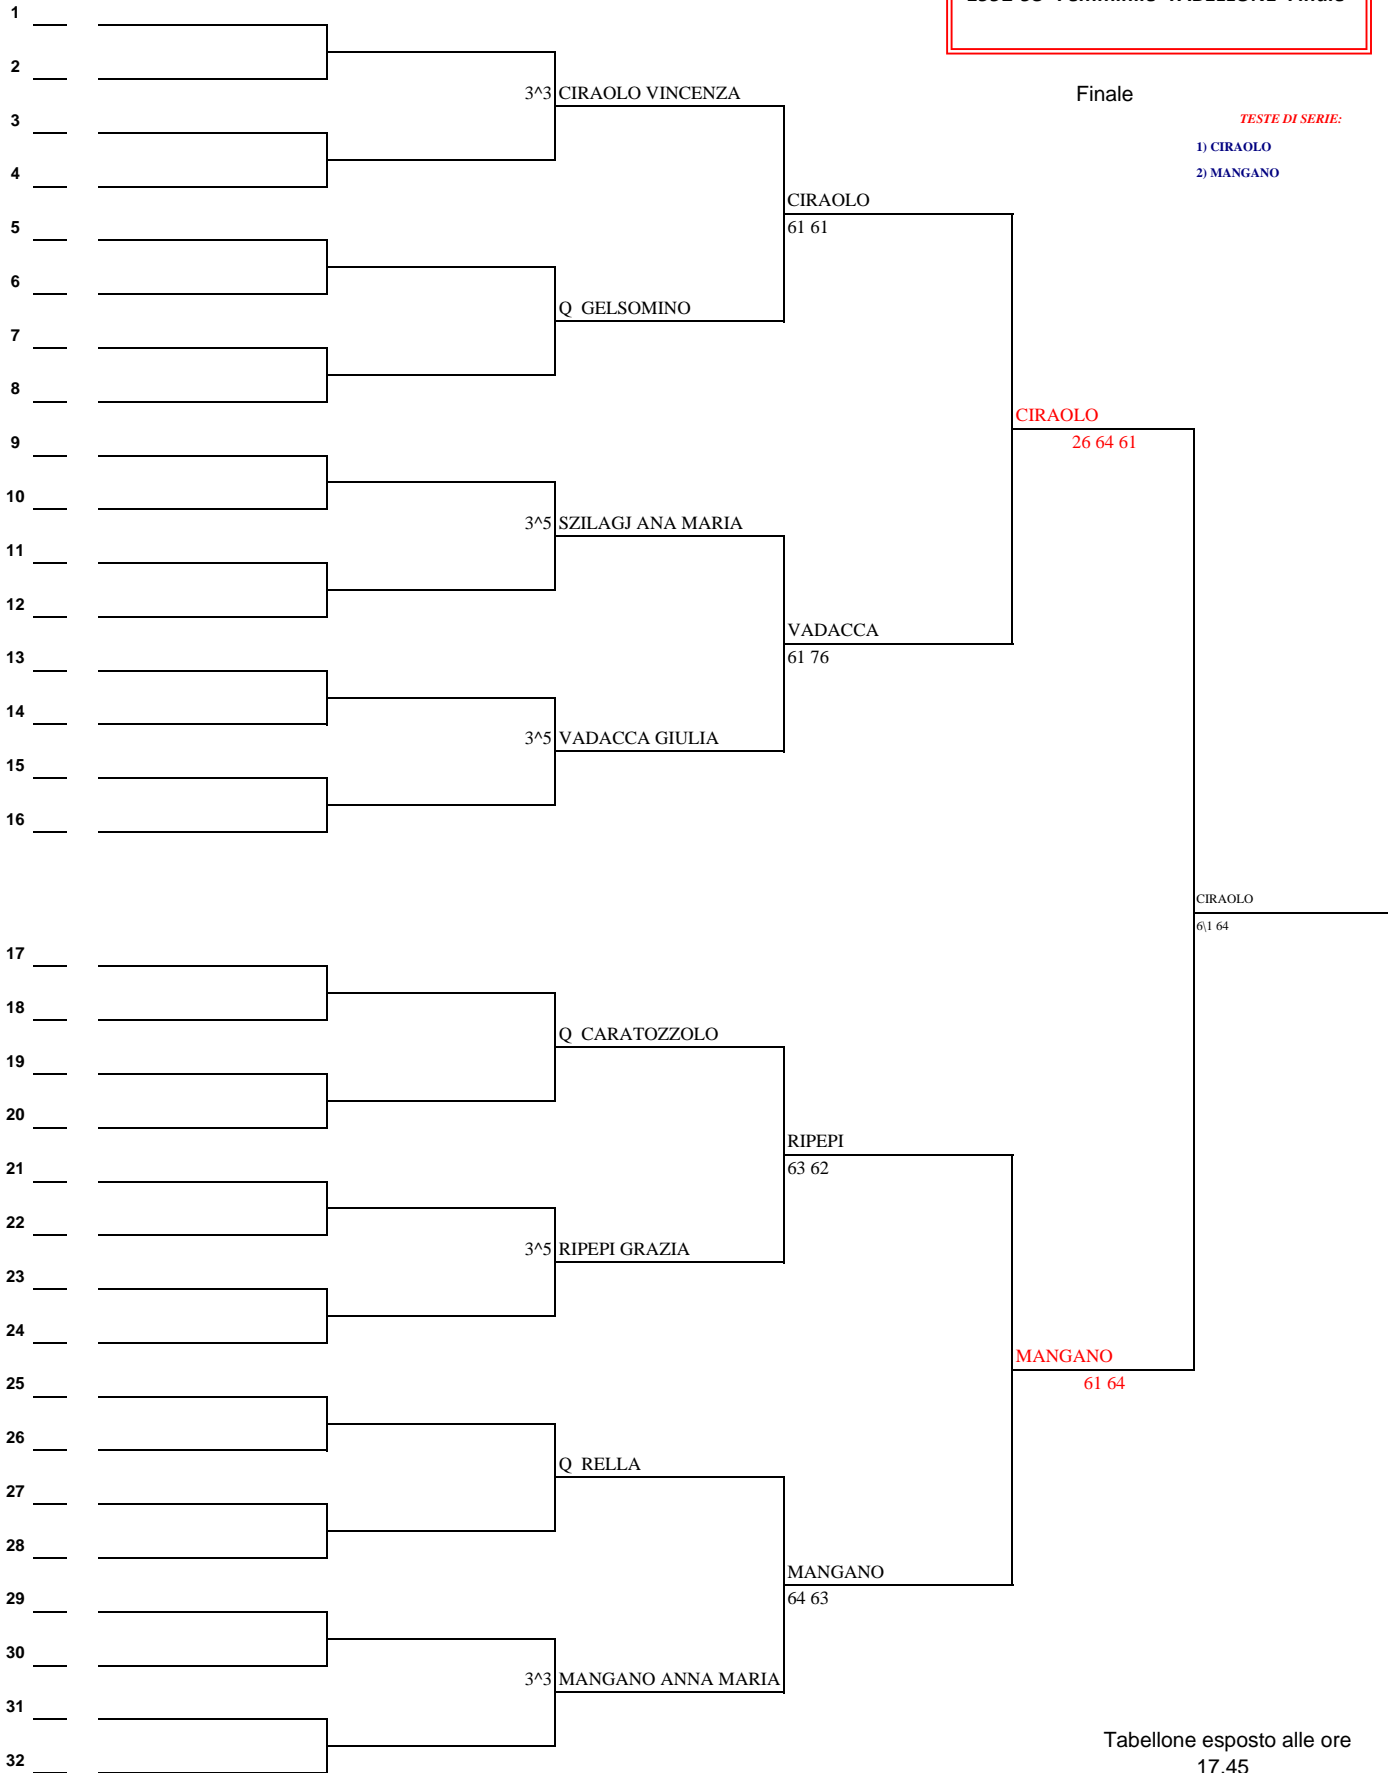

TORNEO MACRO AREA 2008
 MEMORIAL "LUC LIPERA"
C.T. MONTEKATIRA (CT)
1992-93 Femminile TABELLONE Finale

Tabellone esposto alle ore
 17,45
 del
 13-03-2008
 Il Giudice Arbitro
 Scuto / Gradanti / Tostc