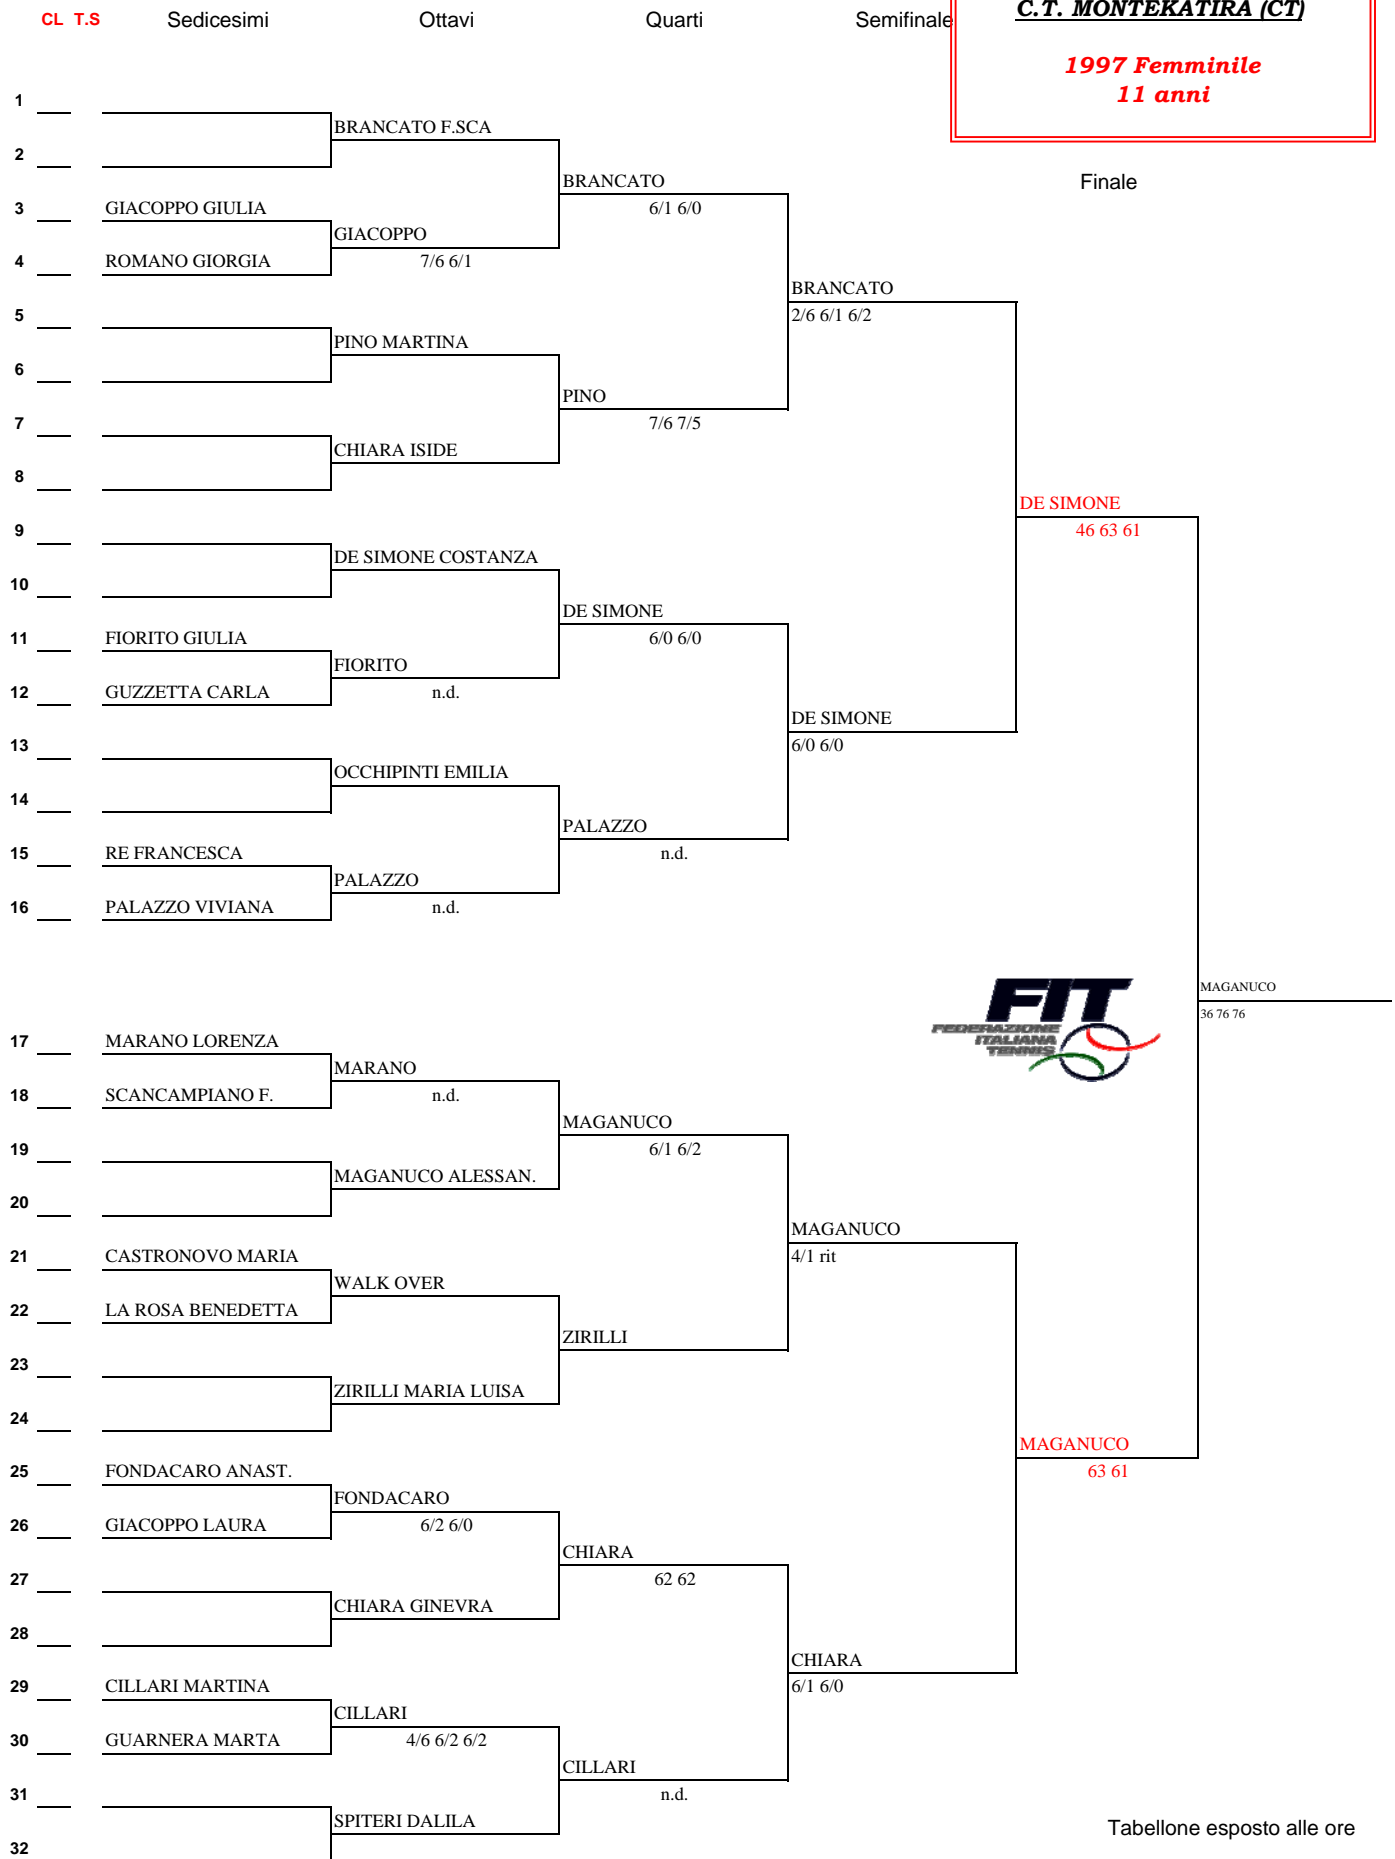

TORNEO MACRO AREA 2008  
 MEMORIAL "LUC LIPERA"  
 C.T. MONTEKATIRA (CT)

1997 Femminile  
 11 anni

Tabellone esposto alle ore

del 13/03/2008

Il Giudice Arbitro  
 Scuto / Gradanti / Tostc