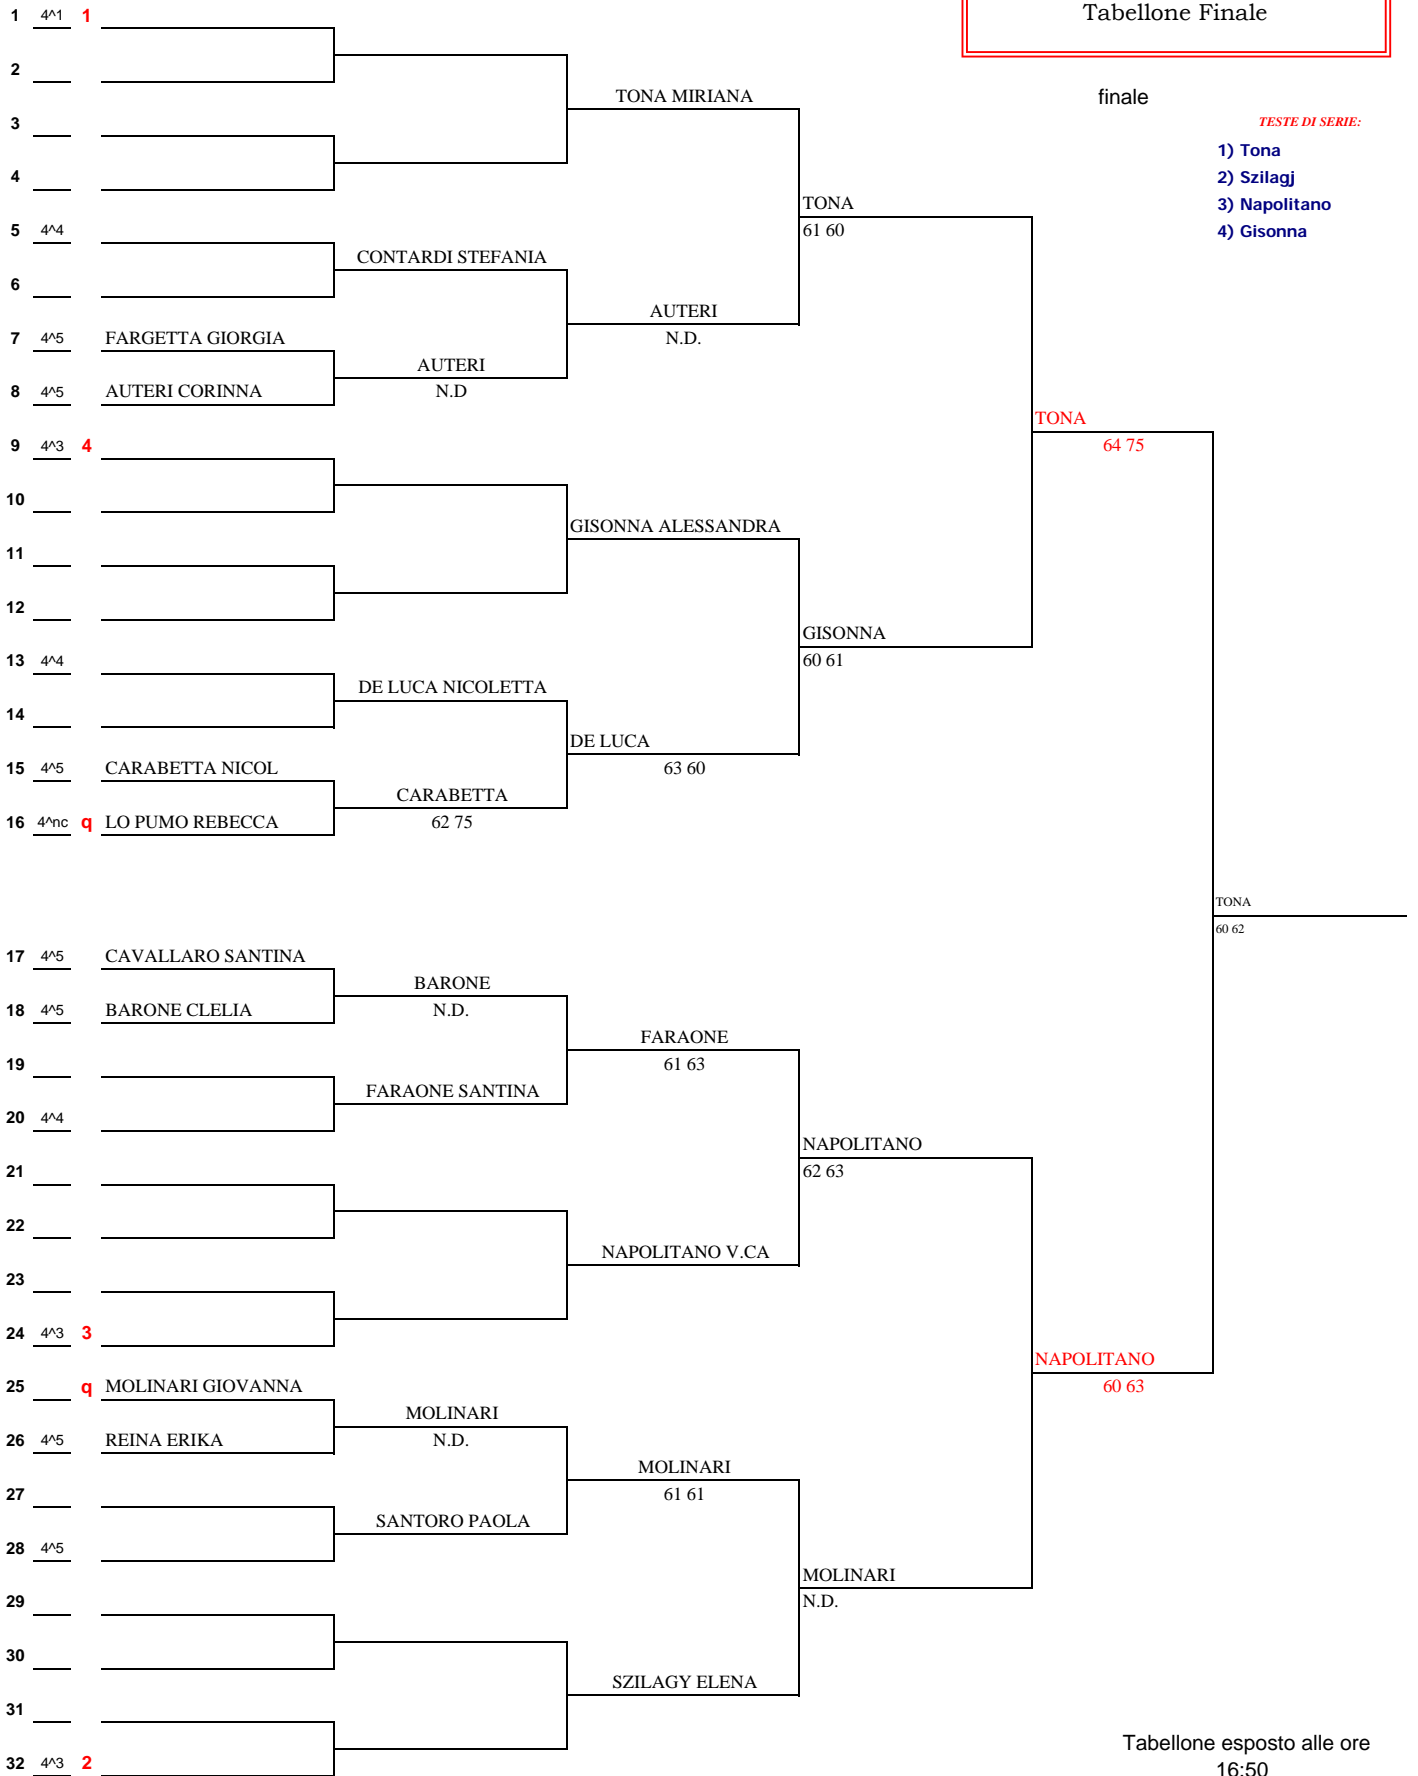

CL T.S

sedicesimi

ottavi

quarti

semifinale

finale

TESTE DI SERIE:

- 1) Tona
- 2) Szilagj
- 3) Napolitano
- 4) Gissonna

Tabellone esposto alle ore  
16:50  
del  
14-03-2008  
Il Giudice Arbitro  
Scuto/Gradanti/Tostc