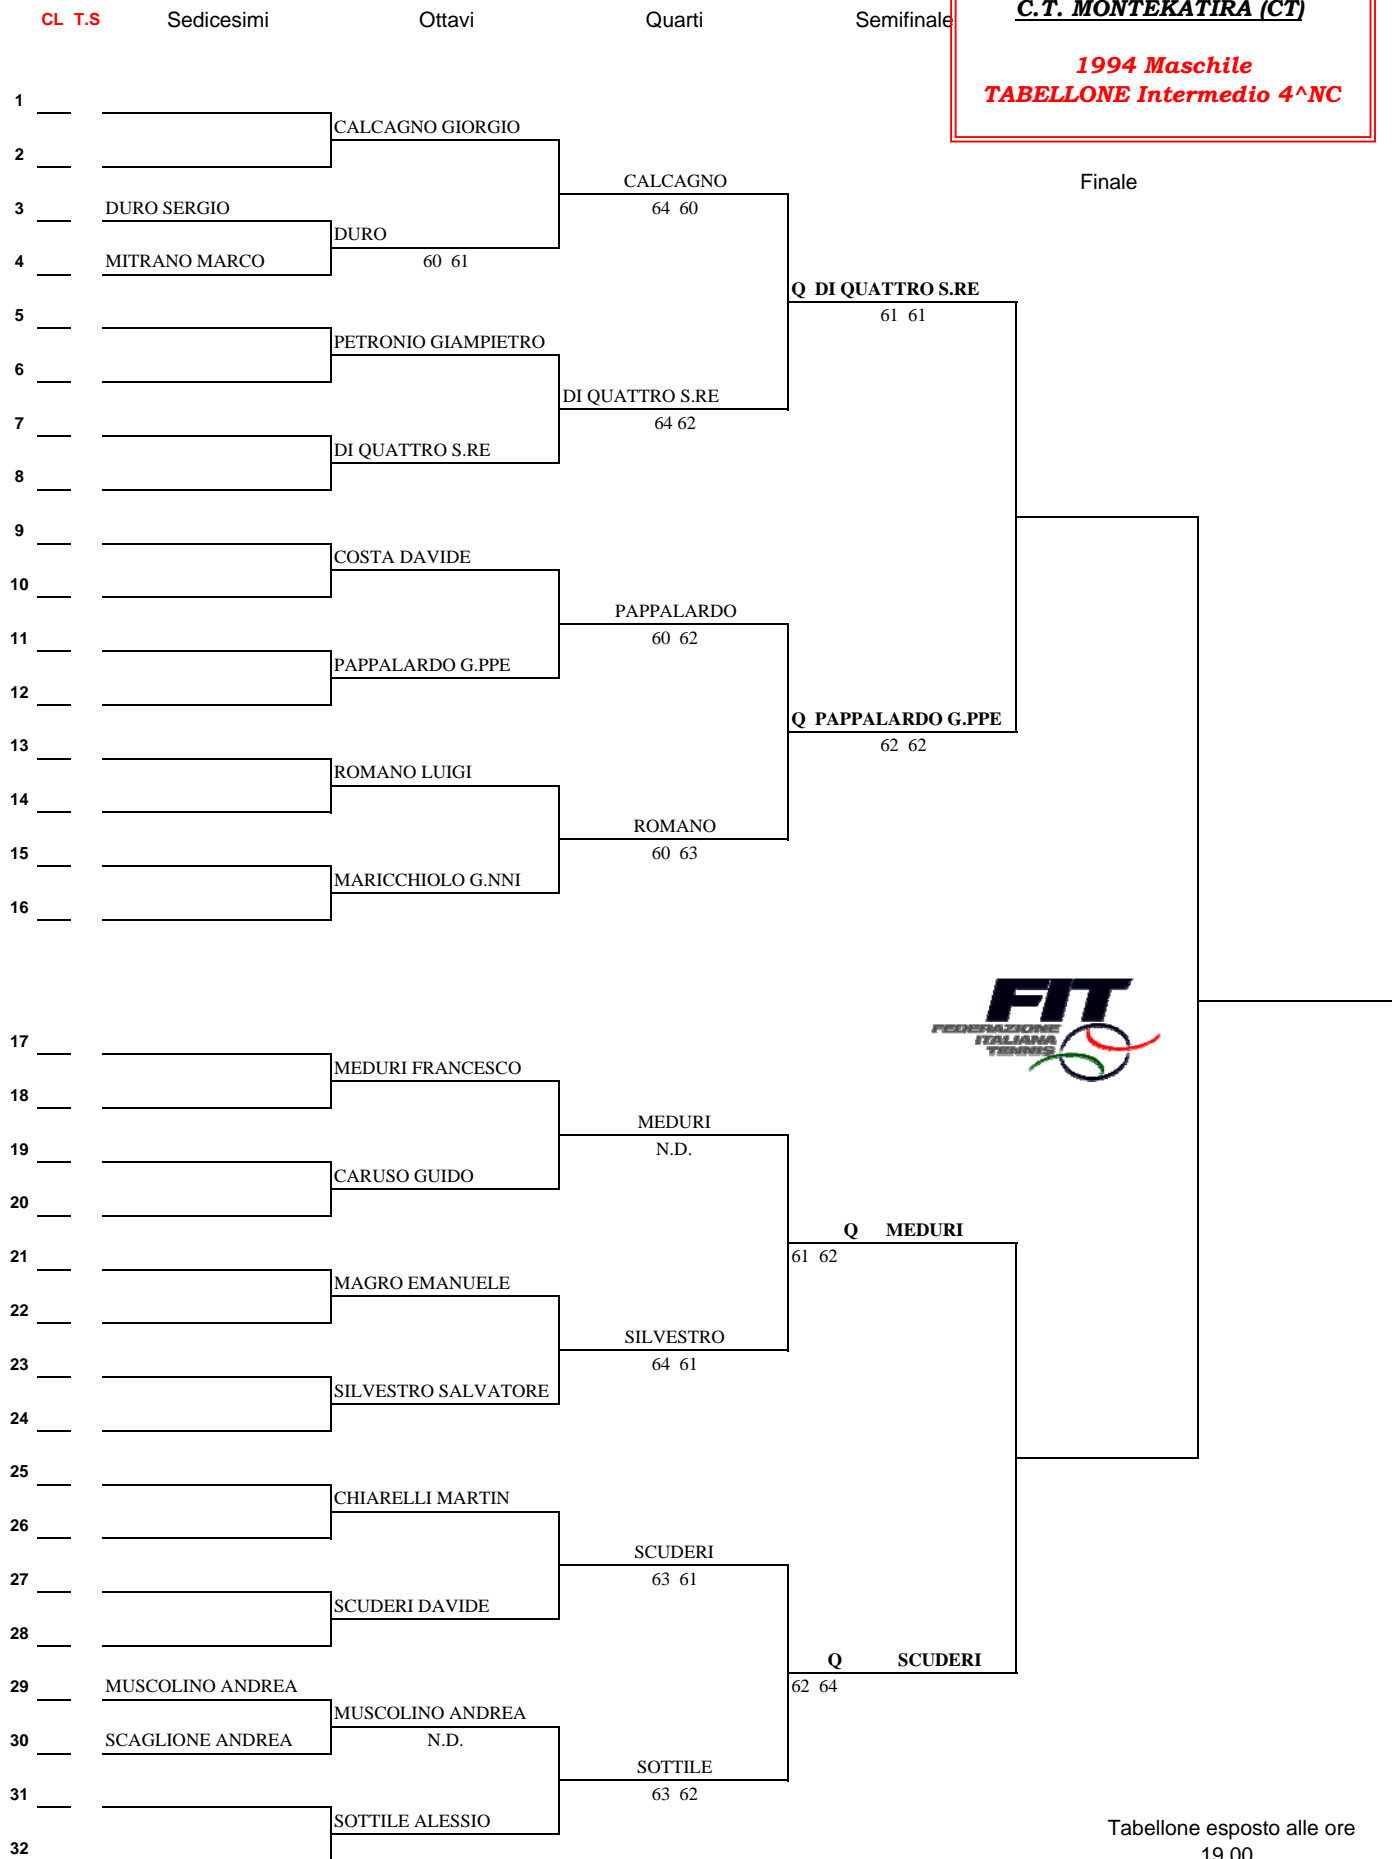

TORNEO MACRO AREA 2008  
 MEMORIAL "LUC LIPERA"  
 C.T. MONTEKATIRA (CT)

1994 Maschile  
 TABELLONE Intermedio 4^NC

Tabellone esposto alle ore  
 19,00  
 del 13/03/2008

Il Giudice Arbitro  
 Scuto/Gradanti/Tostc