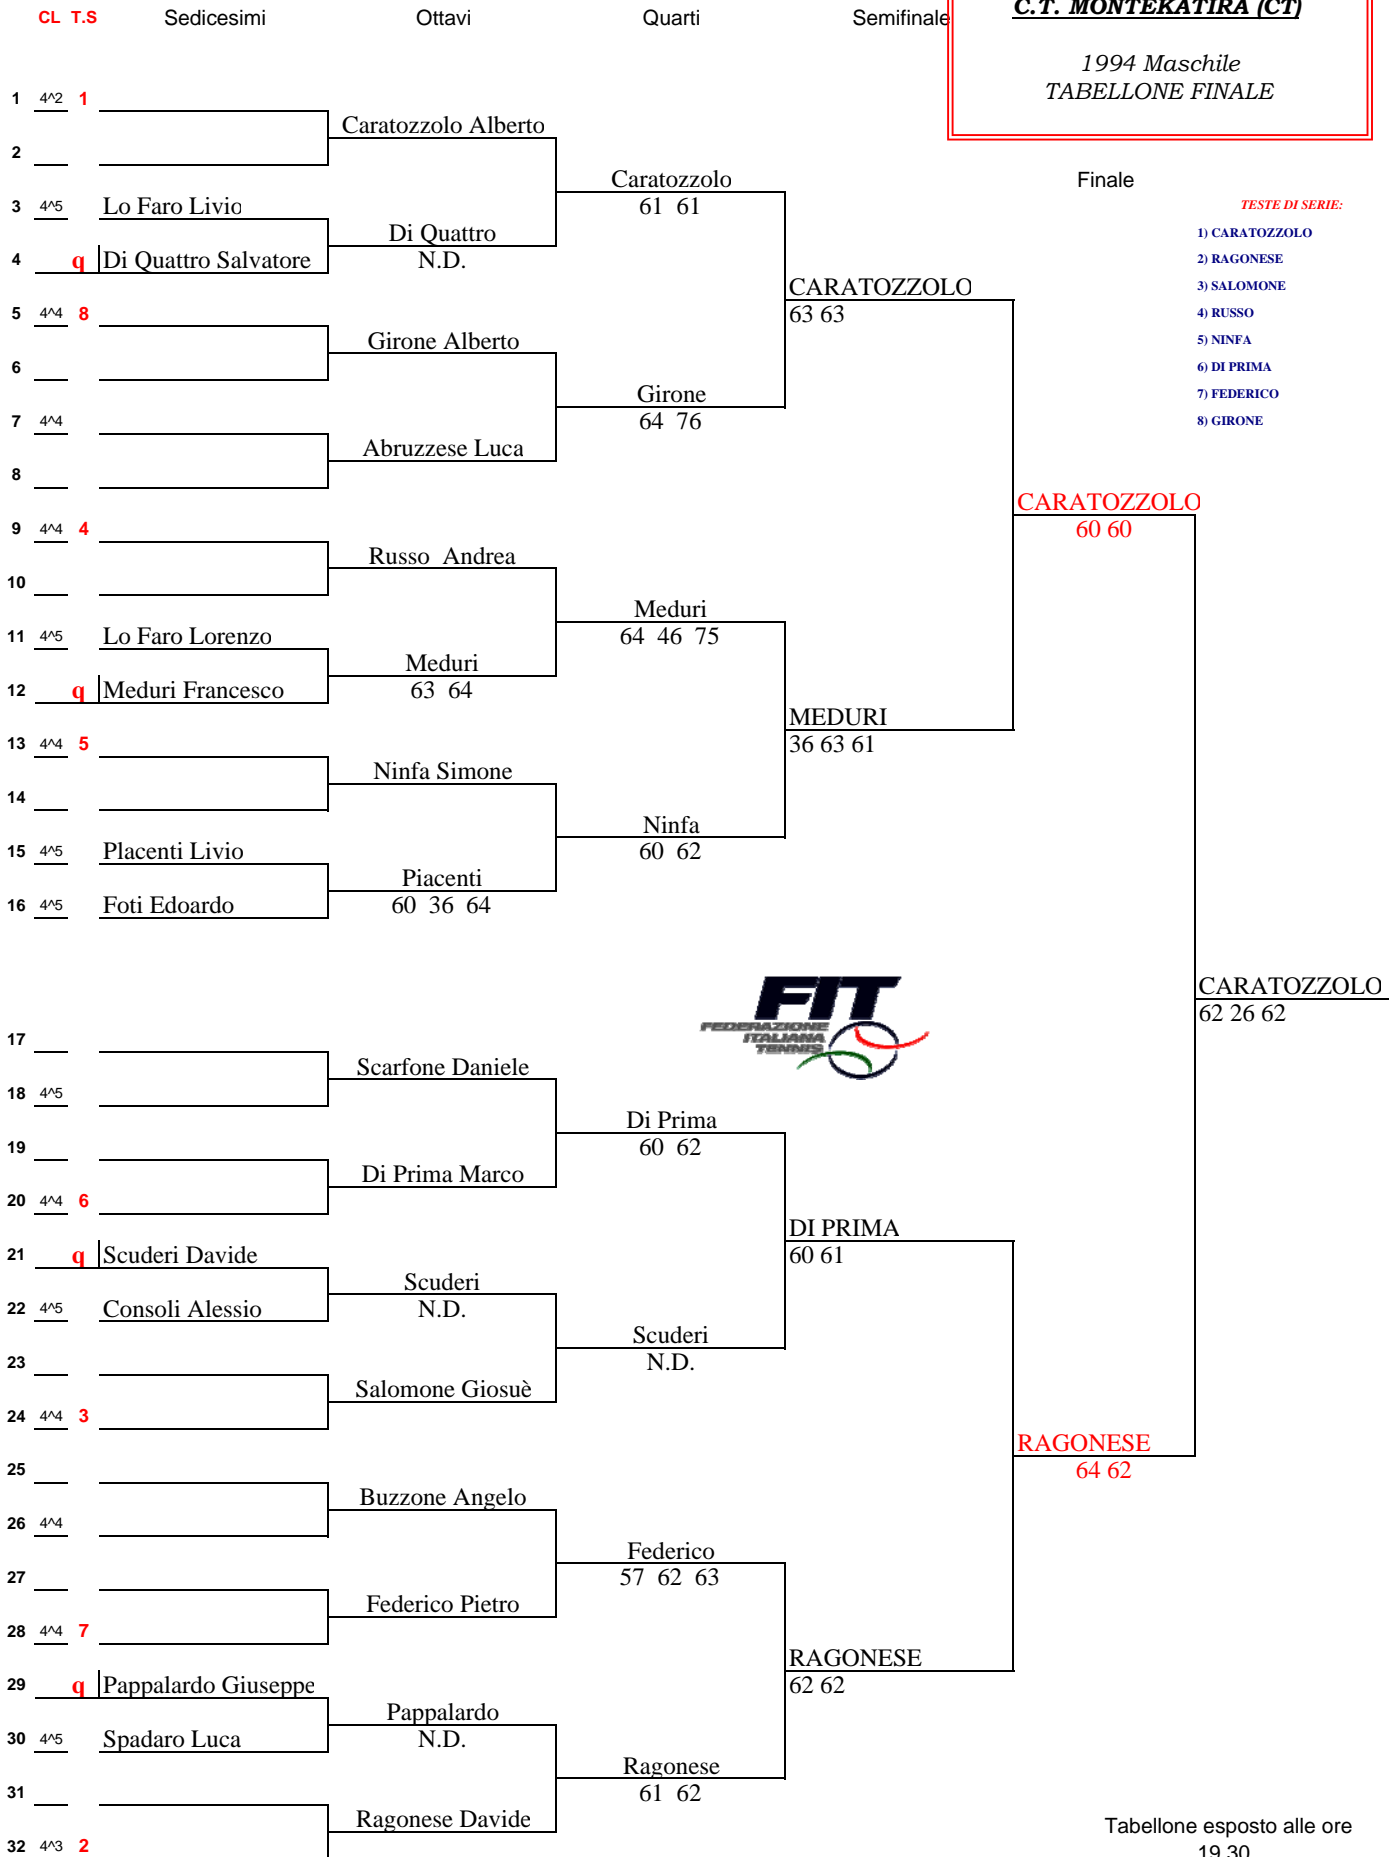

**TORNEO MACRO AREA 2008
MEMORIAL "LUC LIPERA"
C. T. MONTEKATIRA (CT)**

1994 Maschile
TABELLONE FINALE

TESTE DI SERIE:

- 1) CARATOZZOLO
- 2) RAGONESE
- 3) SALOMONE
- 4) RUSSO
- 5) NINFA
- 6) DI PRIMA
- 7) FEDERICO
- 8) GIRONE

Tabellone esposto alle ore
19,30
del
13-03-2008
Il Giudice Arbitro
Scuto/Gradanti/Tostc