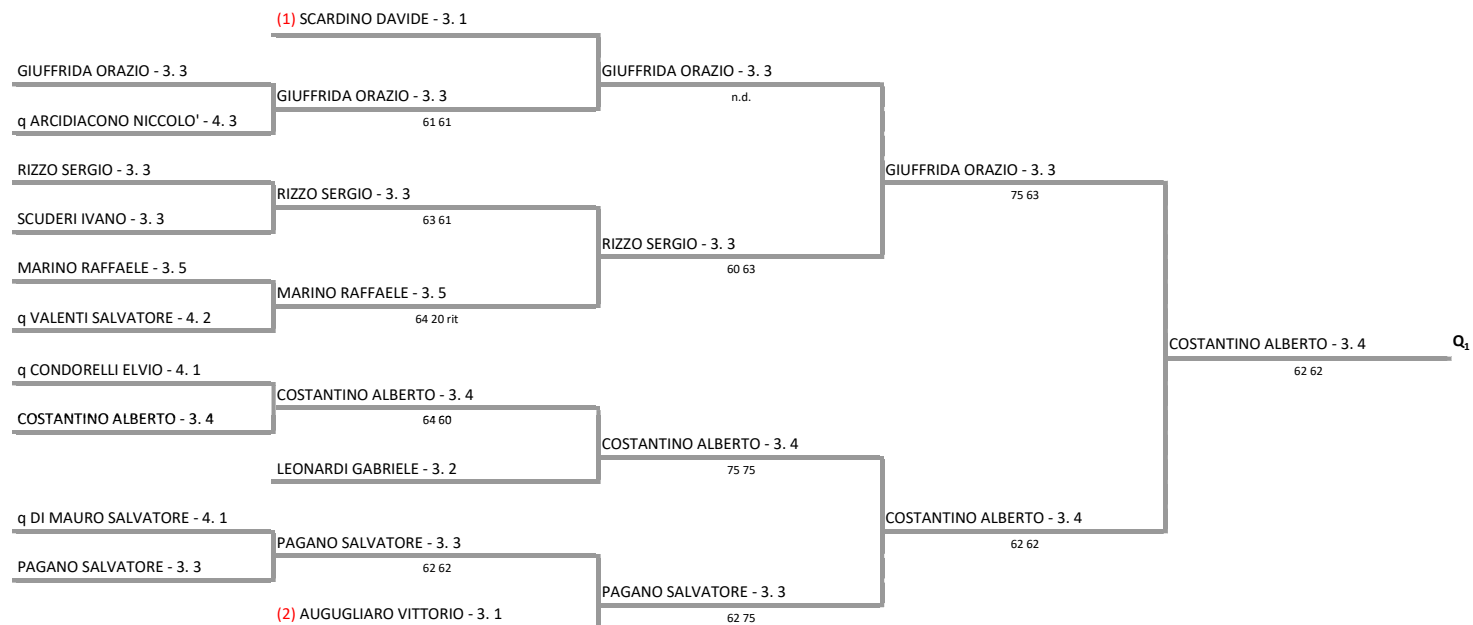

A.S.D. JUNIOR - ACI CASTELLO - SICILIA - TORNEO OPEN
Torneo Open Maschile - Sez 3

03/12/2017 - 17/12/2017 iscritti n° 13

Tabellone rigenerato il 15/12/2017 alle ore 17:09 per Sorteggio QE
confermato il 15/12/2017 alle ore 17:09
compilato il 15/12/2017 alle ore 17:09 e subito esposto
Il Giudice Arbitro: GAT3 SEBASTIANA ANNA NICOLOSI