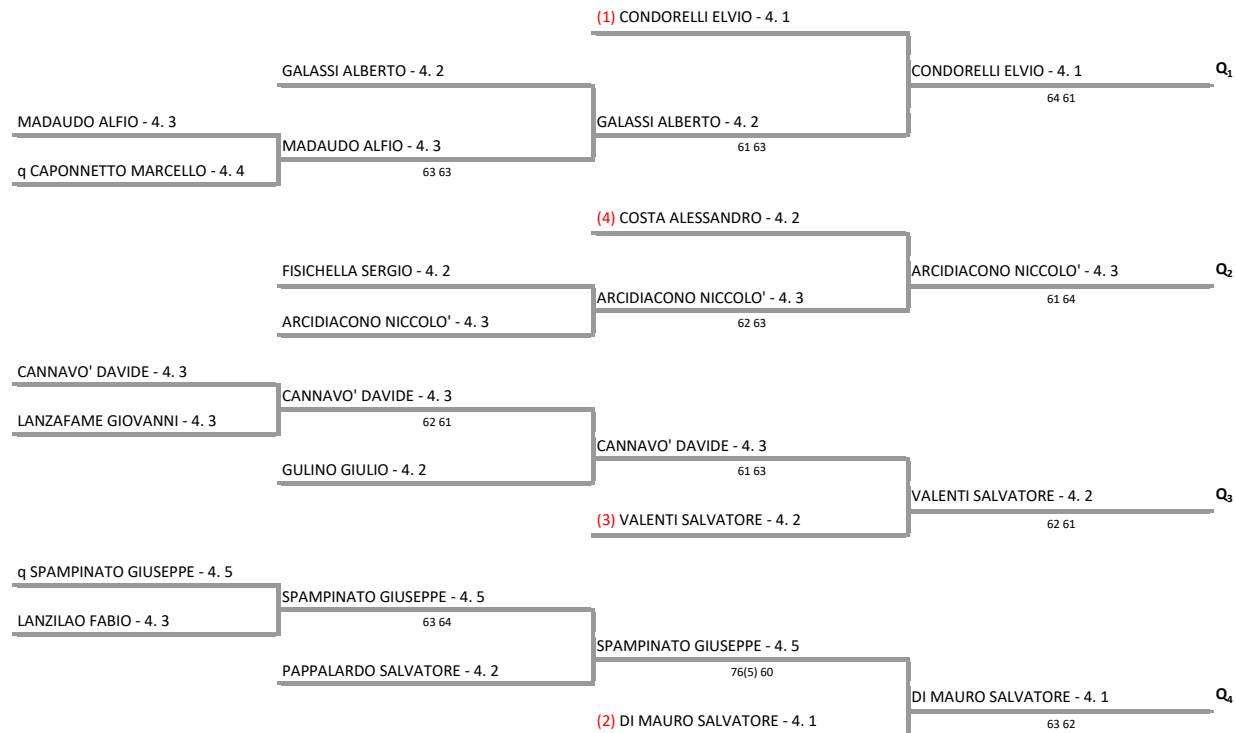

A.S.D. JUNIOR - ACI CASTELLO - SICILIA - TORNEO OPEN
Torneo Open Maschile - Sez 2

03/12/2017 - 17/12/2017 iscritti n° 15

Tabellone rigenerato il 10/12/2017 alle ore 21:31 per Sorteggio QE
confermato il 10/12/2017 alle ore 21:31
compilato il 10/12/2017 alle ore 21:31 e subito esposto
Il Giudice Arbitro: GAT3 SEBASTIANA ANNA NICOLSI