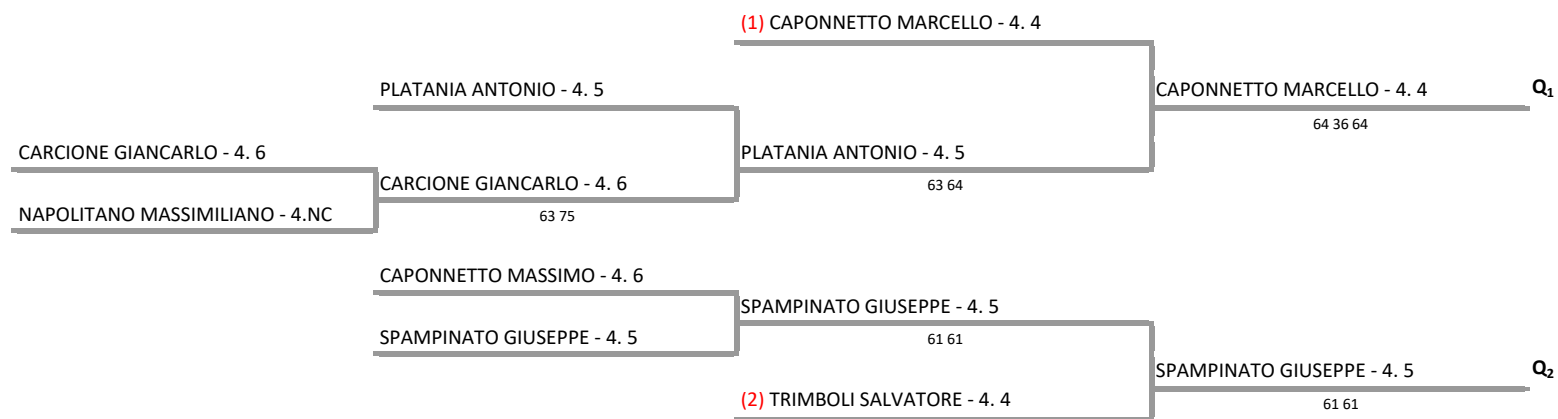

A.S.D. JUNIOR - ACI CASTELLO - SICILIA - TORNEO OPEN
Torneo Open Maschile - Sez 1

03/12/2017 - 17/12/2017 iscritti n° 7

Tabellone confermato il 06/12/2017 alle ore 09:27
compilato il 06/12/2017 alle ore 09:27 e subito esposto
Il Giudice Arbitro: GAT3 SEBASTIANA ANNA NICOLOSI