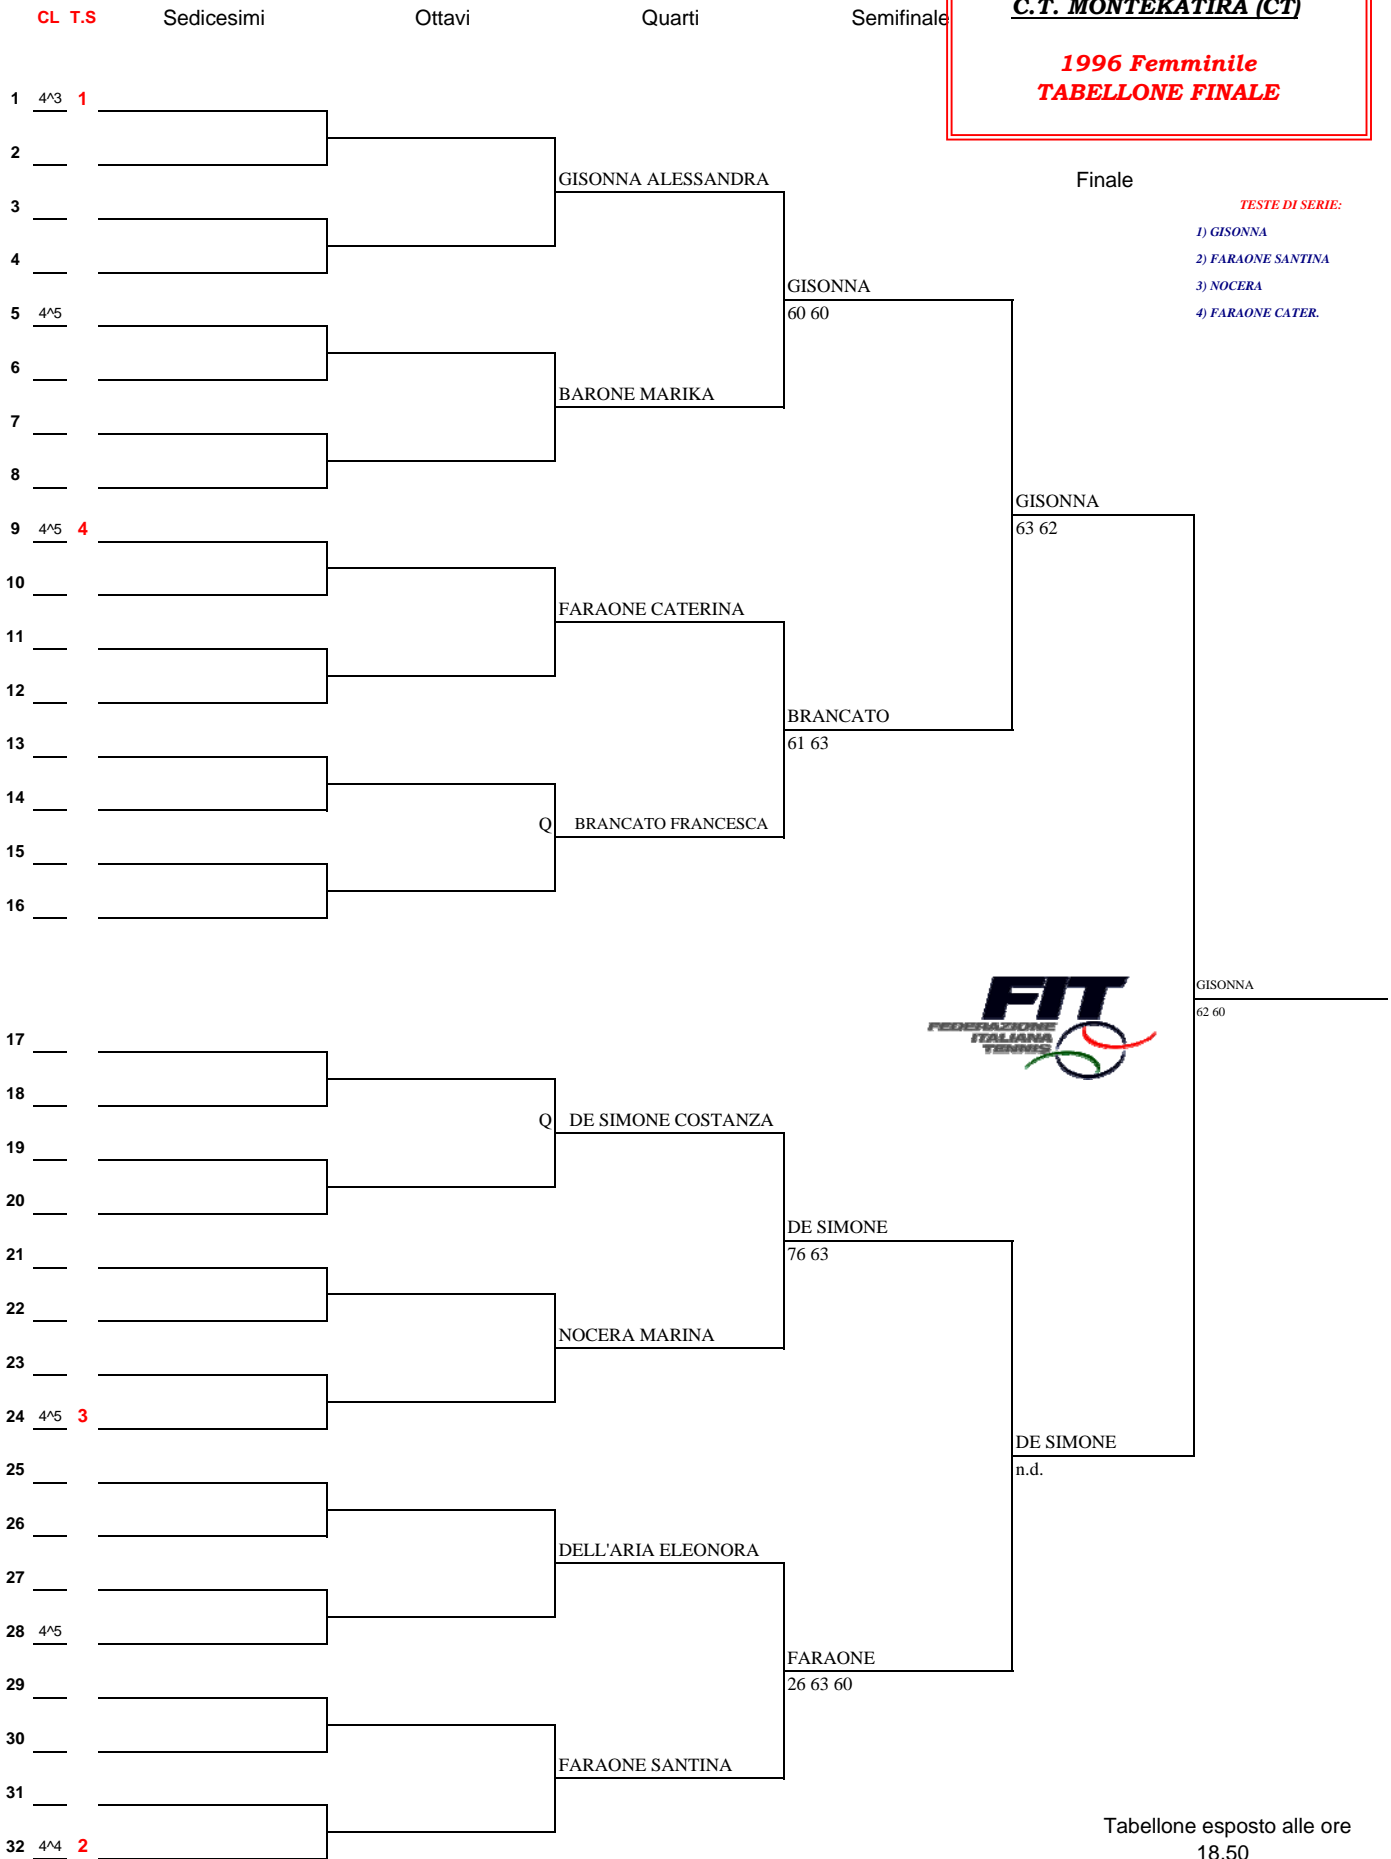

TORNEO MACRO AREA 2008
 MEMORIAL "LUC LIPERA"
 C. T. MONTEKATIRA (CT)

1996 Femminile
 TABELLONE FINALE

Tabellone esposto alle ore
 18,50
 del 13/03/2008

Il Giudice Arbitro
 Scuto/Gradanti/Tostc