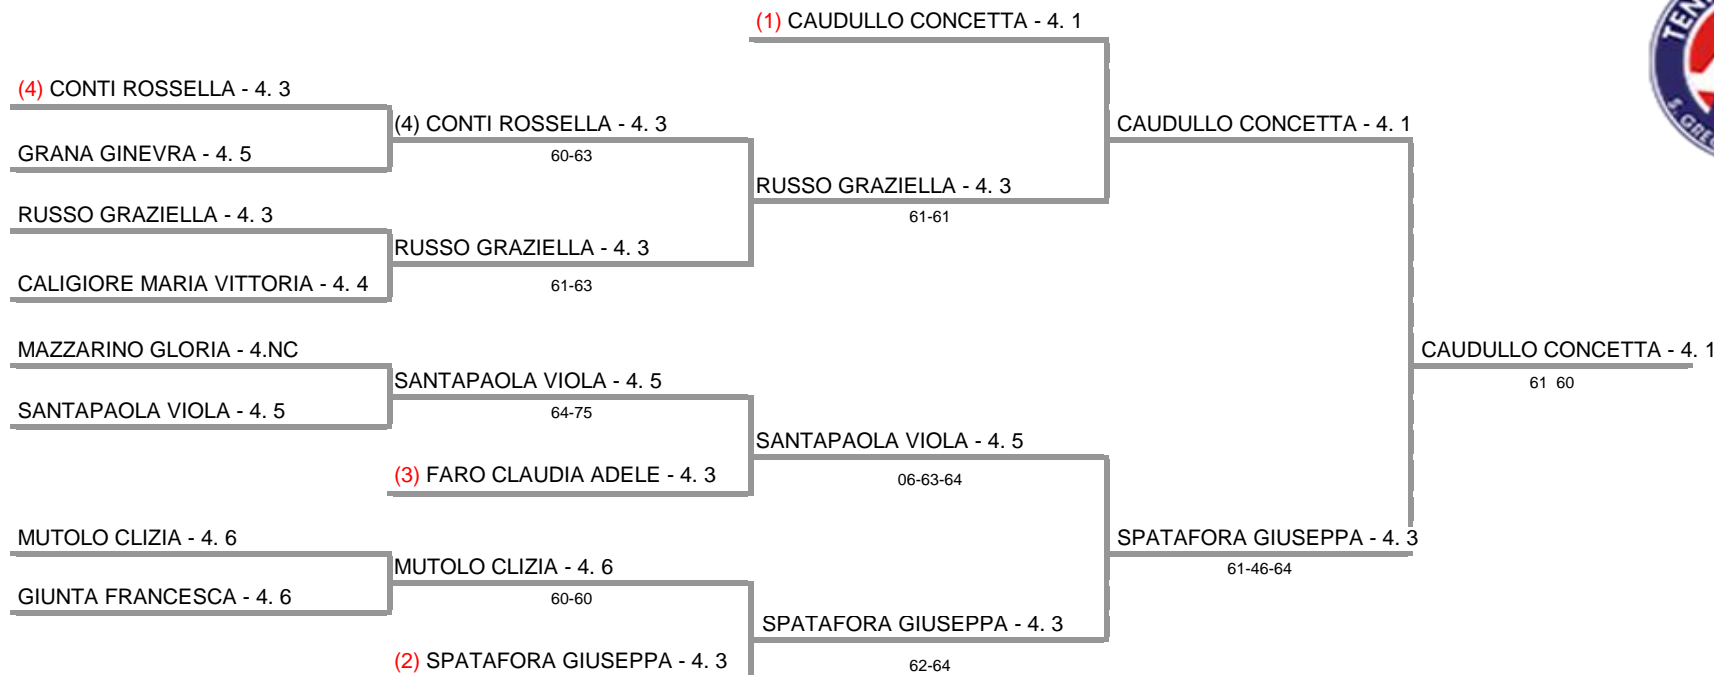

TENNIS SCHOOL S.S.D. A RESPONSABILITA' LIMITATA - SICILIA - TORNEO 4^CTG. "TORNEO DI S.MARTINO"  
TORNEO " SAN MARTINO " - TABELLONE UNICO FEMMINILE

29/10/2017 - 11/11/2017 iscritti n° 11

Tabellone compilato il 03/11/2017 alle ore 21:54 e subito esposto  
Il Giudice Arbitro: GAT2 LEONARDO CLEMENTINI, GAT1 FABIO SALVATORE SCIONTI