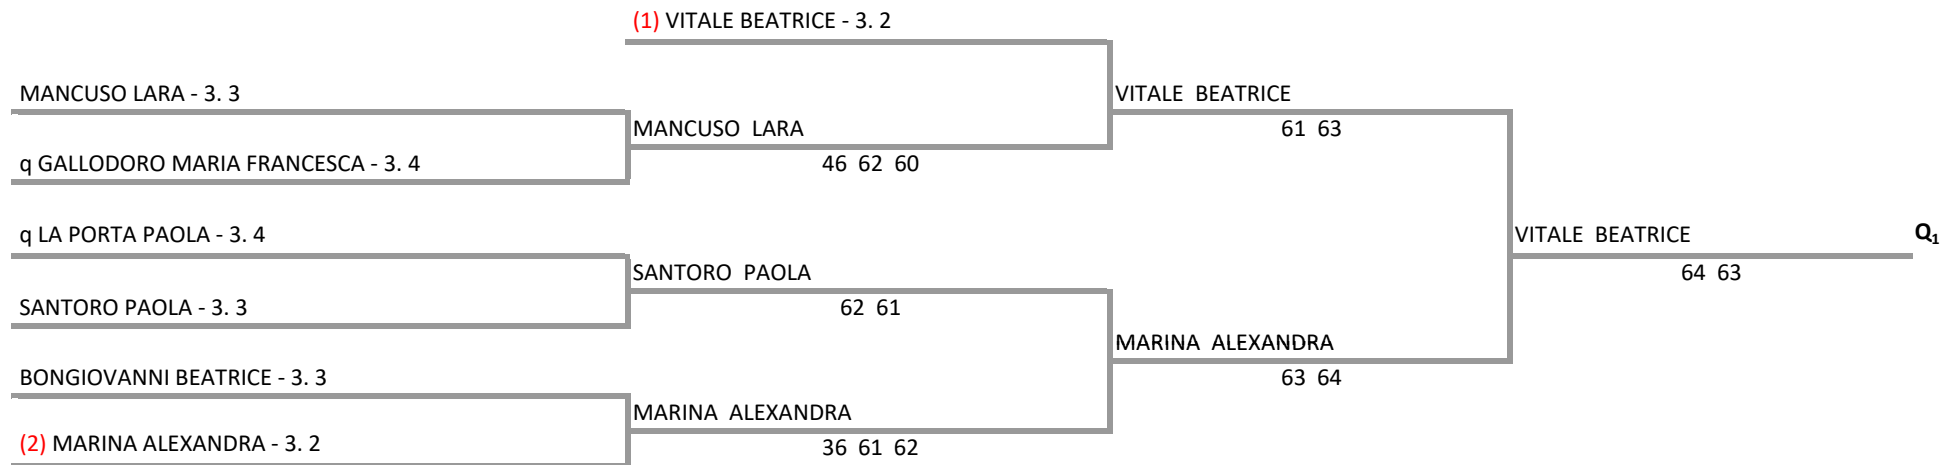

A.S.D. LE ROCCETTE - SICILIA - TORNEO OPEN "3° SUBARU"
41a PROVA CIRCUITO SICILIA OPEN FEMMINILE " TROFEO SUBARU " - TERZO TABELLONE INTERMEDIO FEMMINILE

01/10/2017 - 15/10/2017 iscritti n° 7

Tabellone compilato il 15/10/2017 alle ore 12:32 e subito esposto
Il Giudice Arbitro: GAT3 NATALE CIRAOLO, GAT3 GIUSEPPE CAPONNETTO