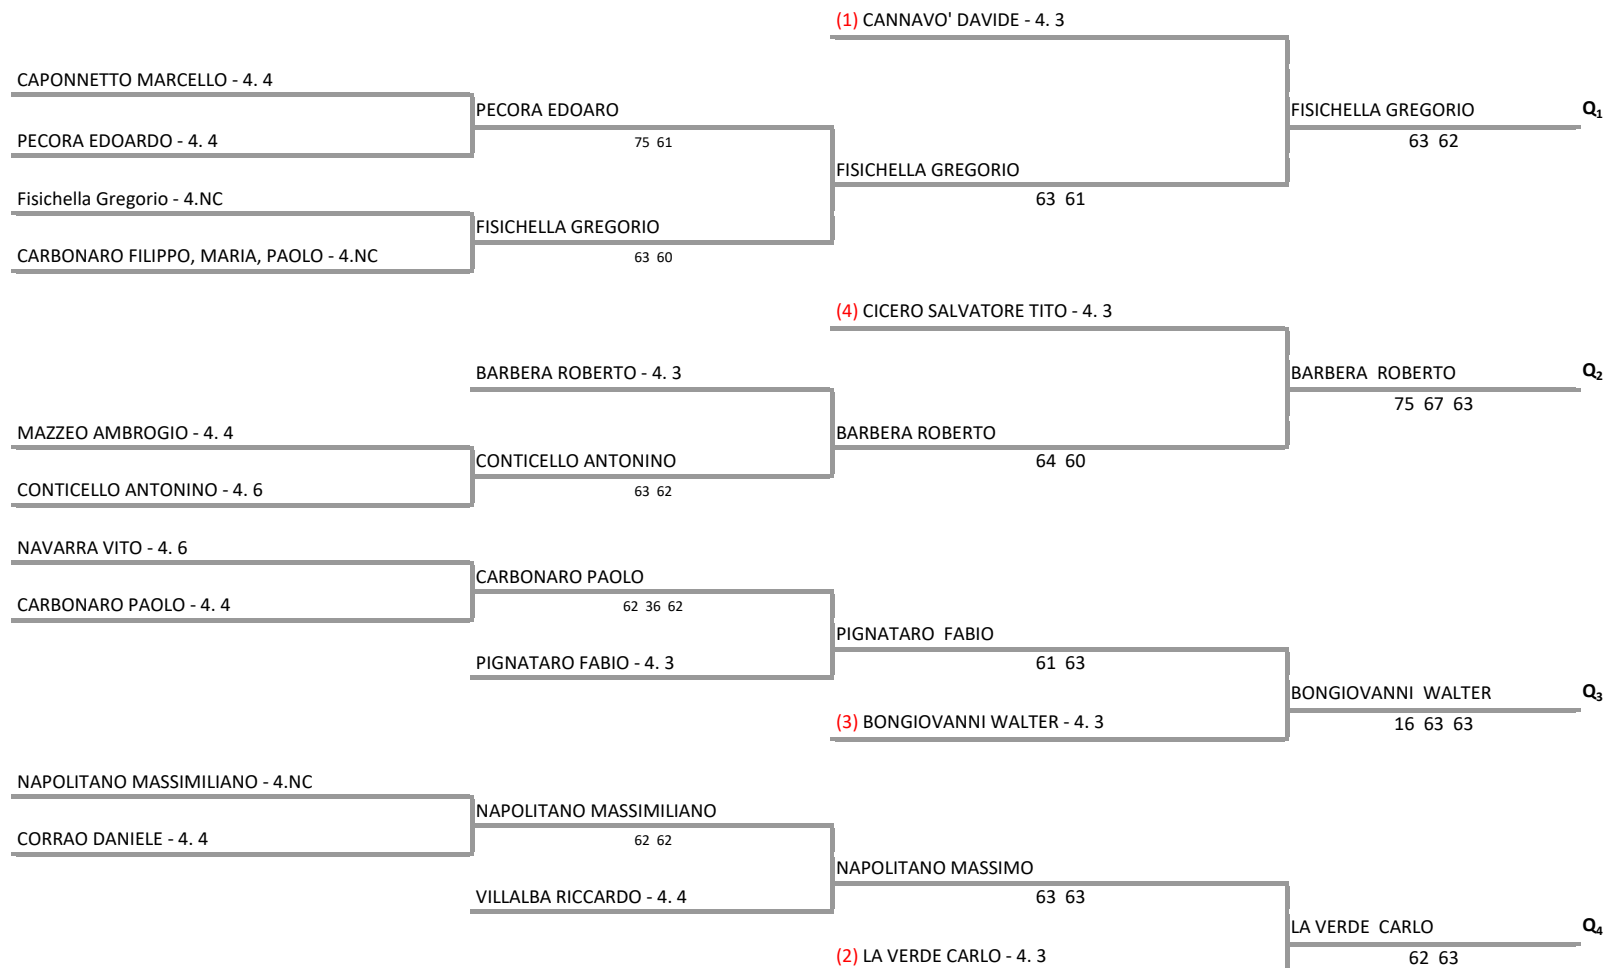

A.S.D. LE ROCCETTE - SICILIA - TORNEO OPEN "3° SUBARU"
41a PROVA CIRCUITO SICILIA OPEN MASCHILE " TROFEO SUBARU " - PRIMO TABELLONE INTERMEDIO MASCHILE

01/10/2017 - 15/10/2017 iscritti n° 17

Tabellone compilato il 02/10/2017 alle ore 19:16 e subito esposto
Il Giudice Arbitro: GAT3 NATALE CIRAOLO, GAT3 GIUSEPPE CAPONNETTO