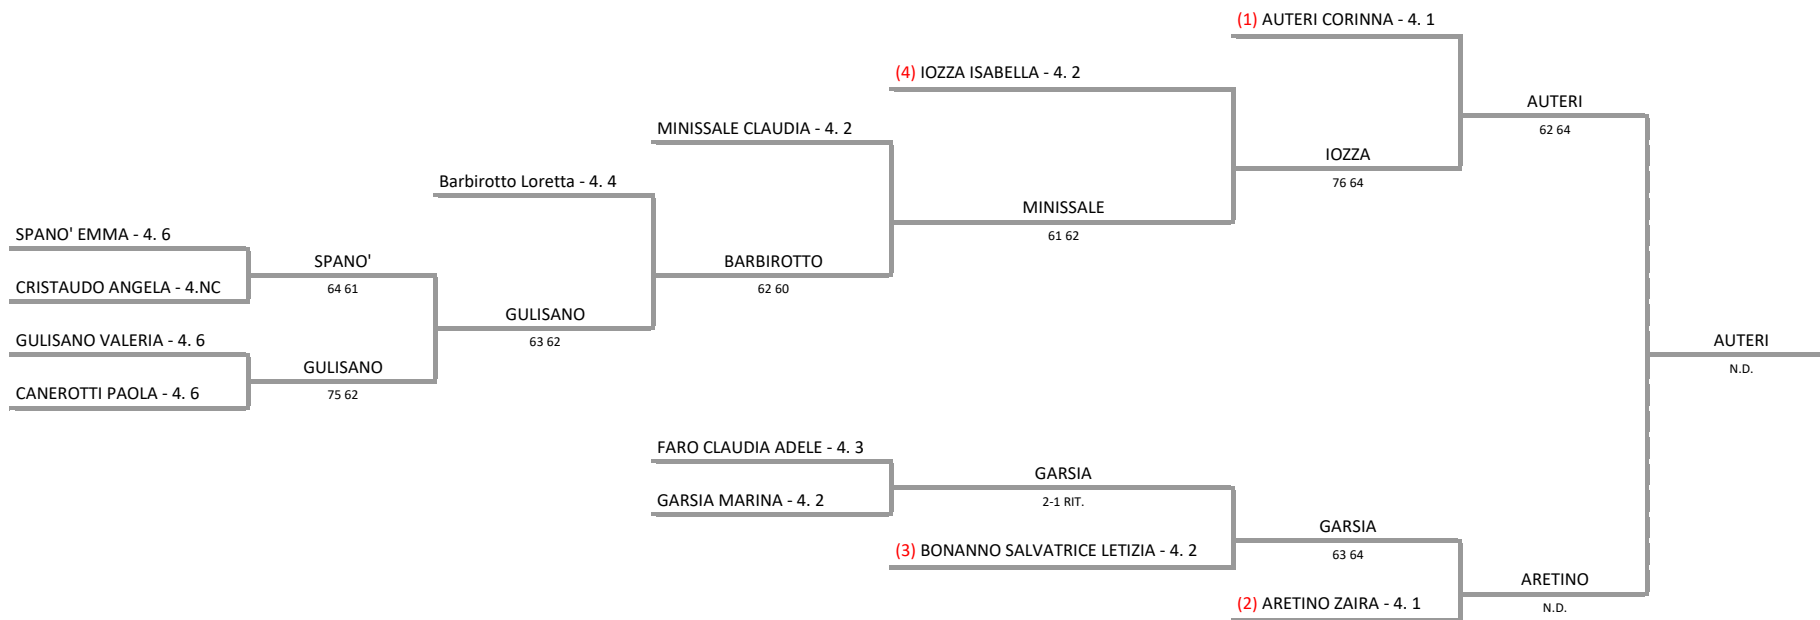

ASD TENNIS CLUB TOMMY - SICILIA - TORNEO DI 4<sup>^</sup>CTG  
 51a PROVA CIRCUITO DI 4a CATEGORIA FEMMINILE - TABELLONE PRINCIPALE FEMMINILE

06/09/2017 - 17/09/2017 iscritti n° 12

Tabellone compilato il 06/09/2017 alle ore 19:15 e subito esposto  
 Il Giudice Arbitro: GAT3 NATALE CIRAULO, GAT1 VINCENZA CIRAULO