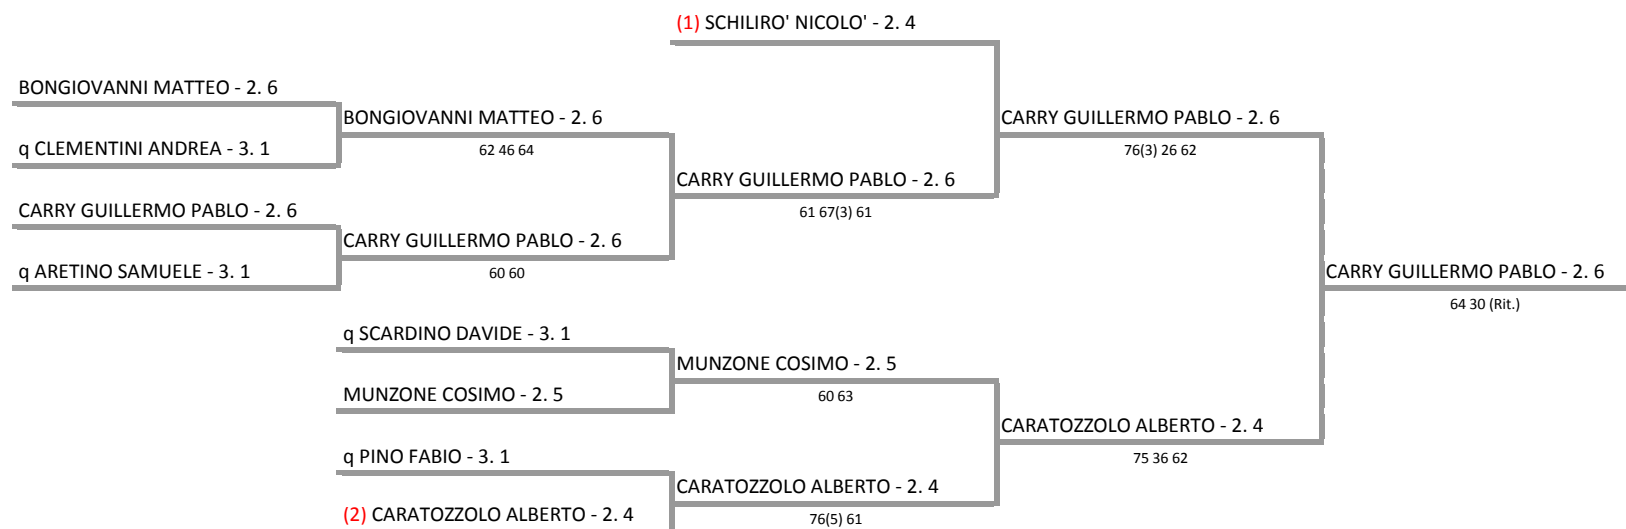

ASD TENNIS CLUB FIUMEFREDDO - SICILIA - TORNEO OPEN € 1499 "CREACASA 2017 - Città di Fiumefreddo di Sicilia"
Singolare maschile - Tabellone finale maschile

27/08/2017 - 10/09/2017 iscritti n° 9

Tabellone confermato il 07/09/2017 alle ore 13:23
compilato il 07/09/2017 alle ore 13:23 e subito esposto
Il Giudice Arbitro: GAQR ANGELINO MIGLIORE