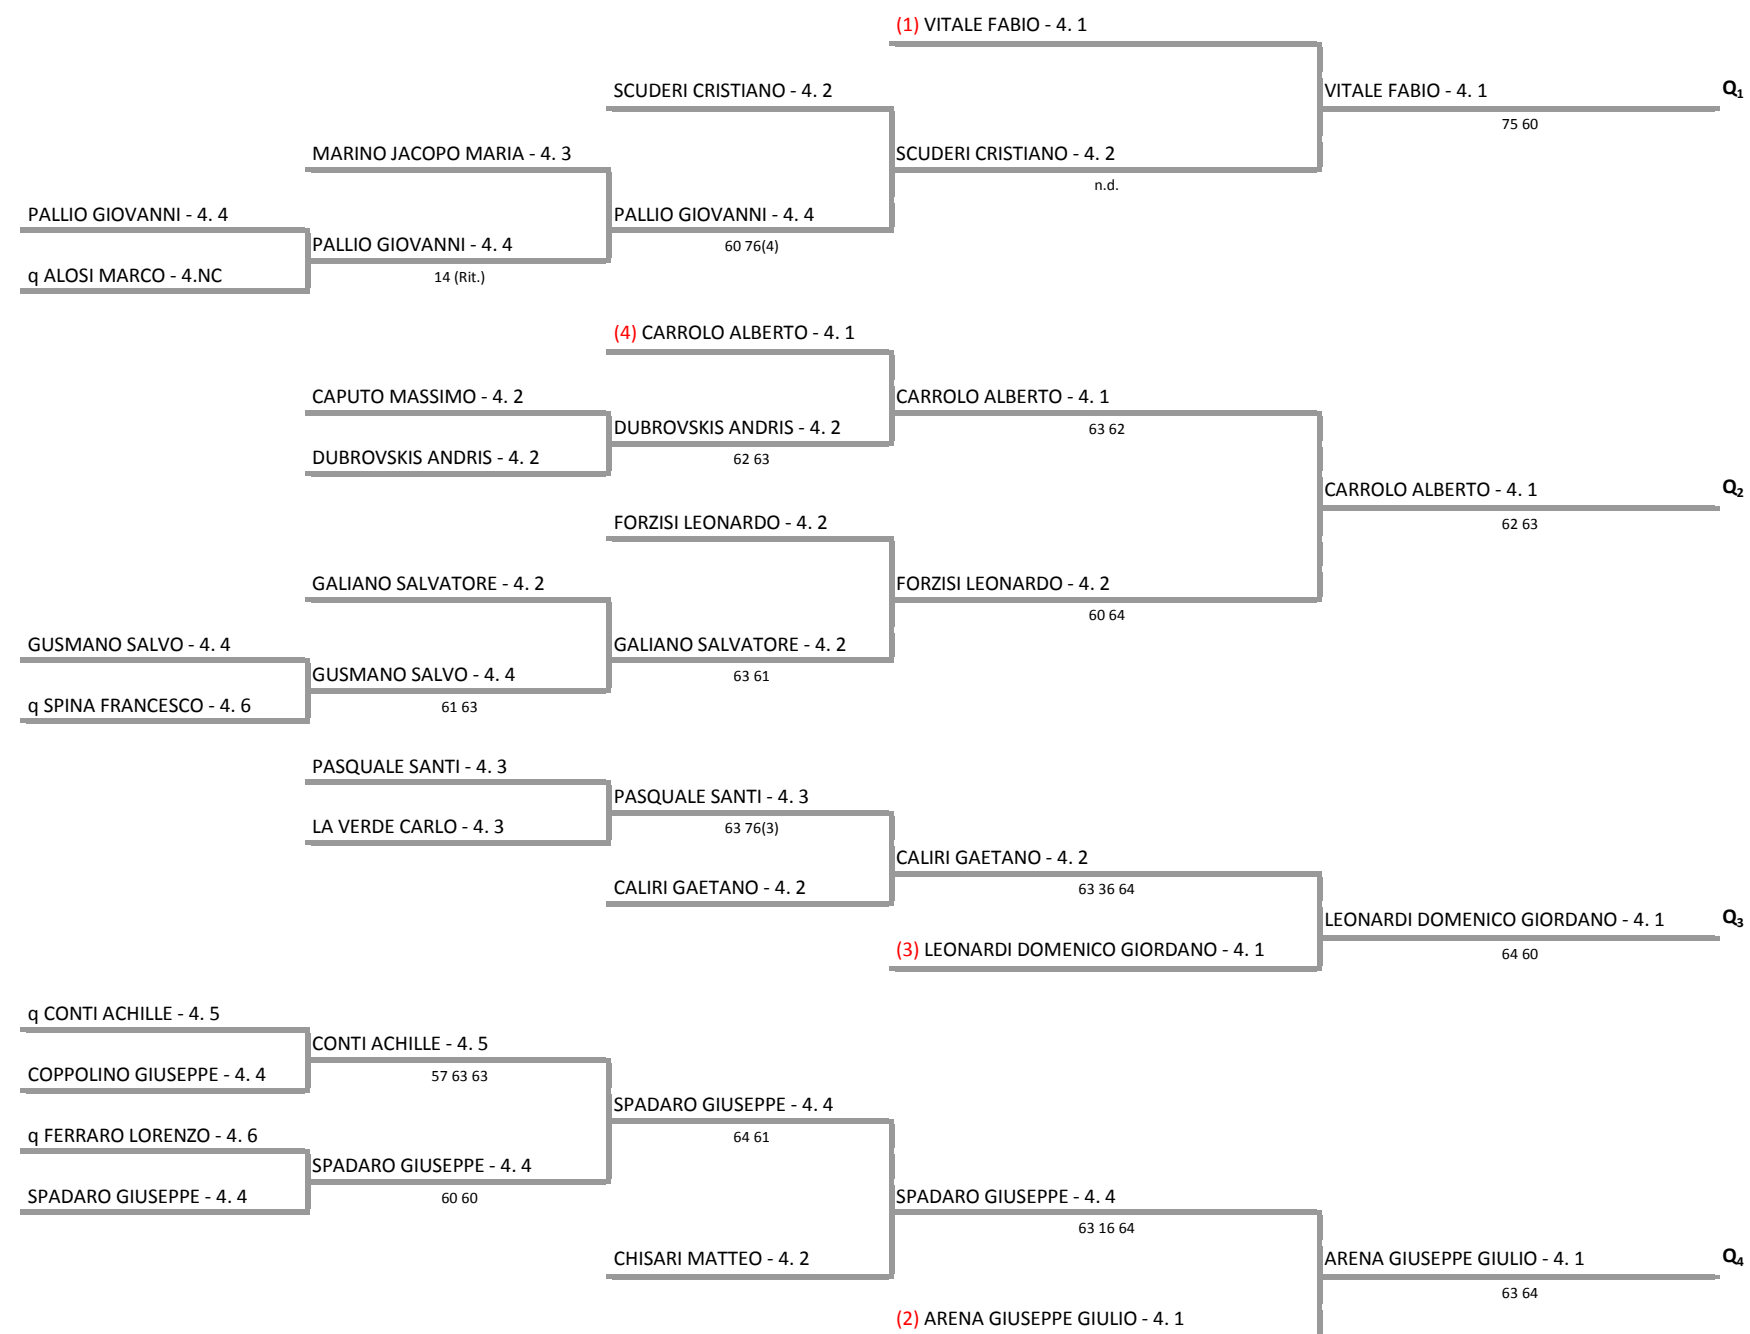

ASD TENNIS CLUB FIUMEFREDDO - SICILIA - TORNEO OPEN € 1499 "CREACASA 2017 - Città di Fiumefreddo di Sicilia"

Singolare maschile - secondo intermedio

27/08/2017 - 10/09/2017 iscritti n° 22

Tabellone rigenerato il 28/08/2017 alle ore 20:13 per Sorteggio QE

confirmato il 28/08/2017 alle ore 20:16

compilato il 28/08/2017 alle ore 20:16 e subito esposto

Il Giudice Arbitro: GAT2 ANGELINO MIGLIORE

Federazione Italiana Tennis - Sistema Gestione Automatizzata Tornei - Copyright 2012

I tabelloni generati con il Sistema S.G.A.T. possono essere liberamente pubblicati e impaginati in altre forme mantenendo presente e inalterato questo disclaimer. Tabellone Torneo by FIT - Sistema Gestione Automatizzata Tornei is licensed under a Creative Commons Attribution - Non commerciale - Condividi allo stesso modo 3.0 Italia License