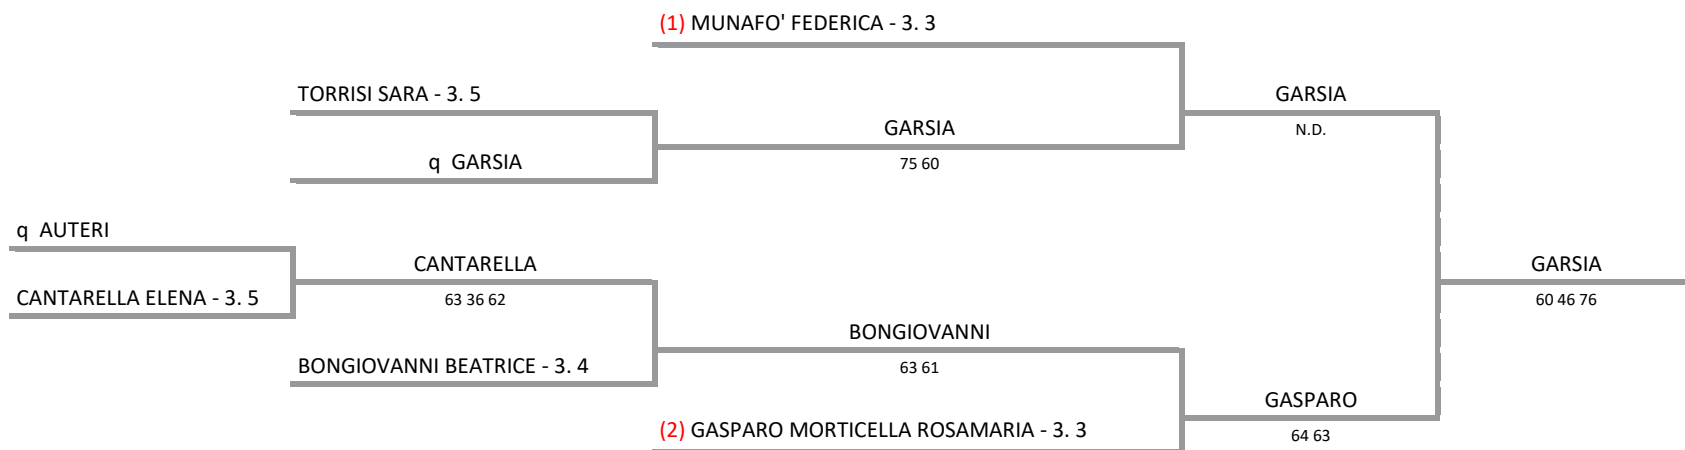

ASD TENNIS CLUB TOMMY - SICILIA - TORNEO 3<sup>^</sup>CTG.  
40a PROVA CIRCUITO DI TERZA CATEGORIA FEMMINILE - TABELLONE FINALE FEMMINILE

23/07/2017 - 06/08/2018 iscritti n° 7

Tabellone compilato il 31/07/2017 alle ore 17:59 e subito esposto  
Il Giudice Arbitro: GAT3 NATALE CIRAOLO, GAT1 VINCENZA CIRAOLO