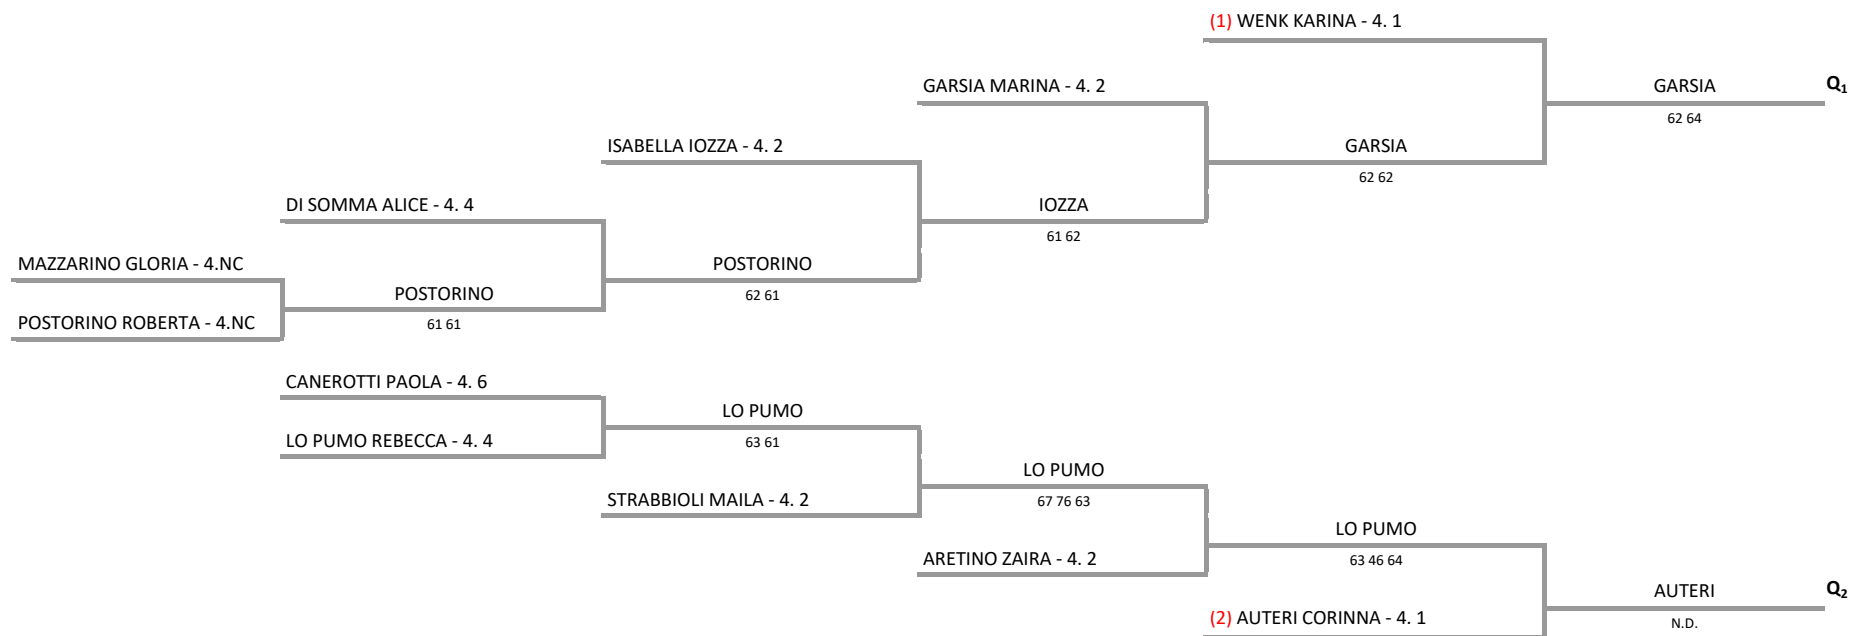

**ASD TENNIS CLUB TOMMY - SICILIA - TORNEO 3^CTG.
40a PROVA CIRCUITO DI TERZA CATEGORIA FEMMINILE - PRIMO TABELLONE INTERMEDIO FEMMINILE**

23/07/2017 - 06/08/2018 iscritti n° 11

**Tabellone compilato il 26/07/2017 alle ore 00:20 e subito esposto
Il Giudice Arbitro: GAT3 NATALE CIRAOLÒ, GAT1 VINCENZA CIRAOLÒ**