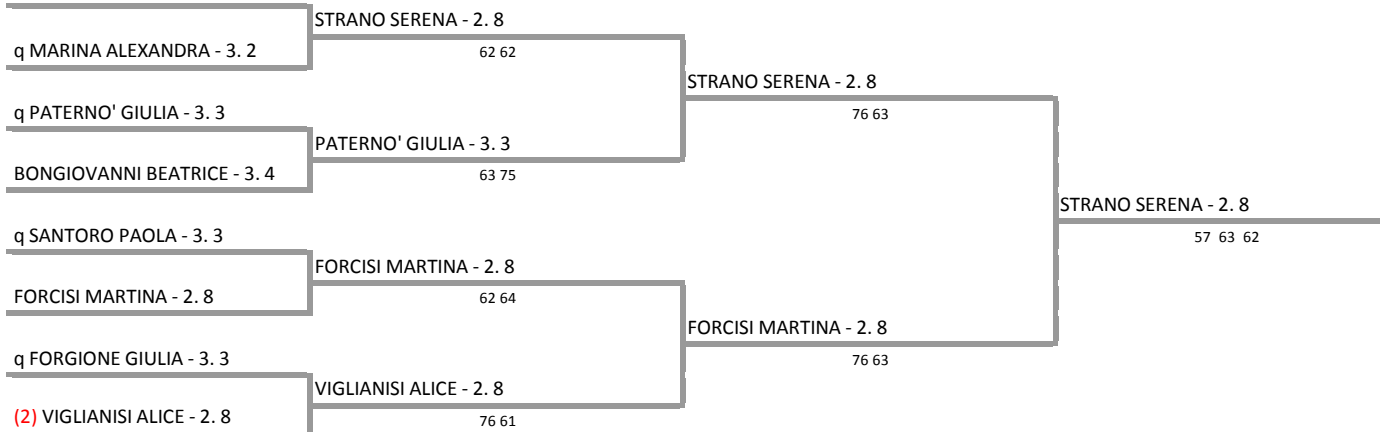

ASS. SPOR. DIL. T.C. MATCH BALL MASCALUCIA - SICILIA - TORNEO OPEN
SINGOLARE FEMMINILE - Tabellone Finale

19/02/2017 - 05/03/2017 iscritti n° 8

Tabellone confermato il 07/03/2017 alle ore 20:52
compilato il 07/03/2017 alle ore 20:52 e subito esposto
Il Giudice Arbitro: GAT2 TIZIANA TORRE

(1) STRANO SERENA - 2. 8

Federazione Italiana Tennis - Sistema Gestione Automatizzata Tornei - Copyright 2012

I tabelloni generati con il Sistema S.G.A.T. possono essere liberamente pubblicati e impaginati in altre forme mantenendo presente e inalterato questo disclaimer.

Tabellone Torneo by FIT - Sistema Gestione Automatizzata Tornei is licensed under a Creative Commons Attribuzione - Non commerciale - Condividi allo stesso modo 3.0 Italia License