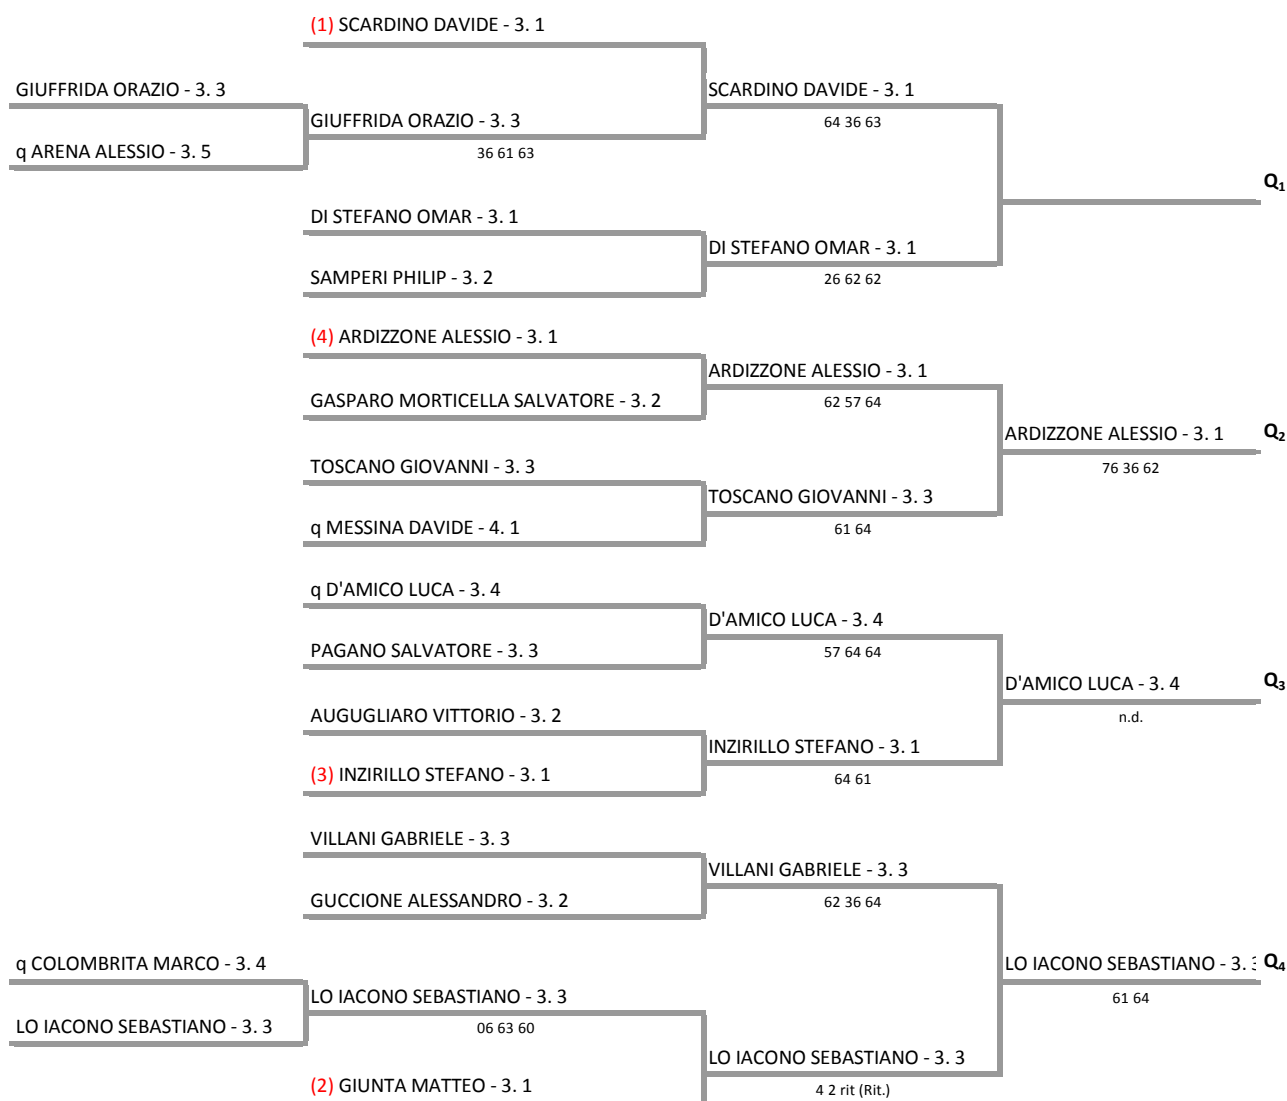

ASS. SPOR. DIL. T.C. MATCH BALL MASCALUCIA - SICILIA - TORNEO OPEN  
SINGOLARE MASCHILE - Sezione 3.3 - 3.1

19/02/2017 - 05/03/2017 iscritti n° 18

Tabellone confermato il 03/03/2017 alle ore 21:36  
compilato il 03/03/2017 alle ore 21:36 e subito esposto  
Il Giudice Arbitro: GAT2 TIZIANA TORRE