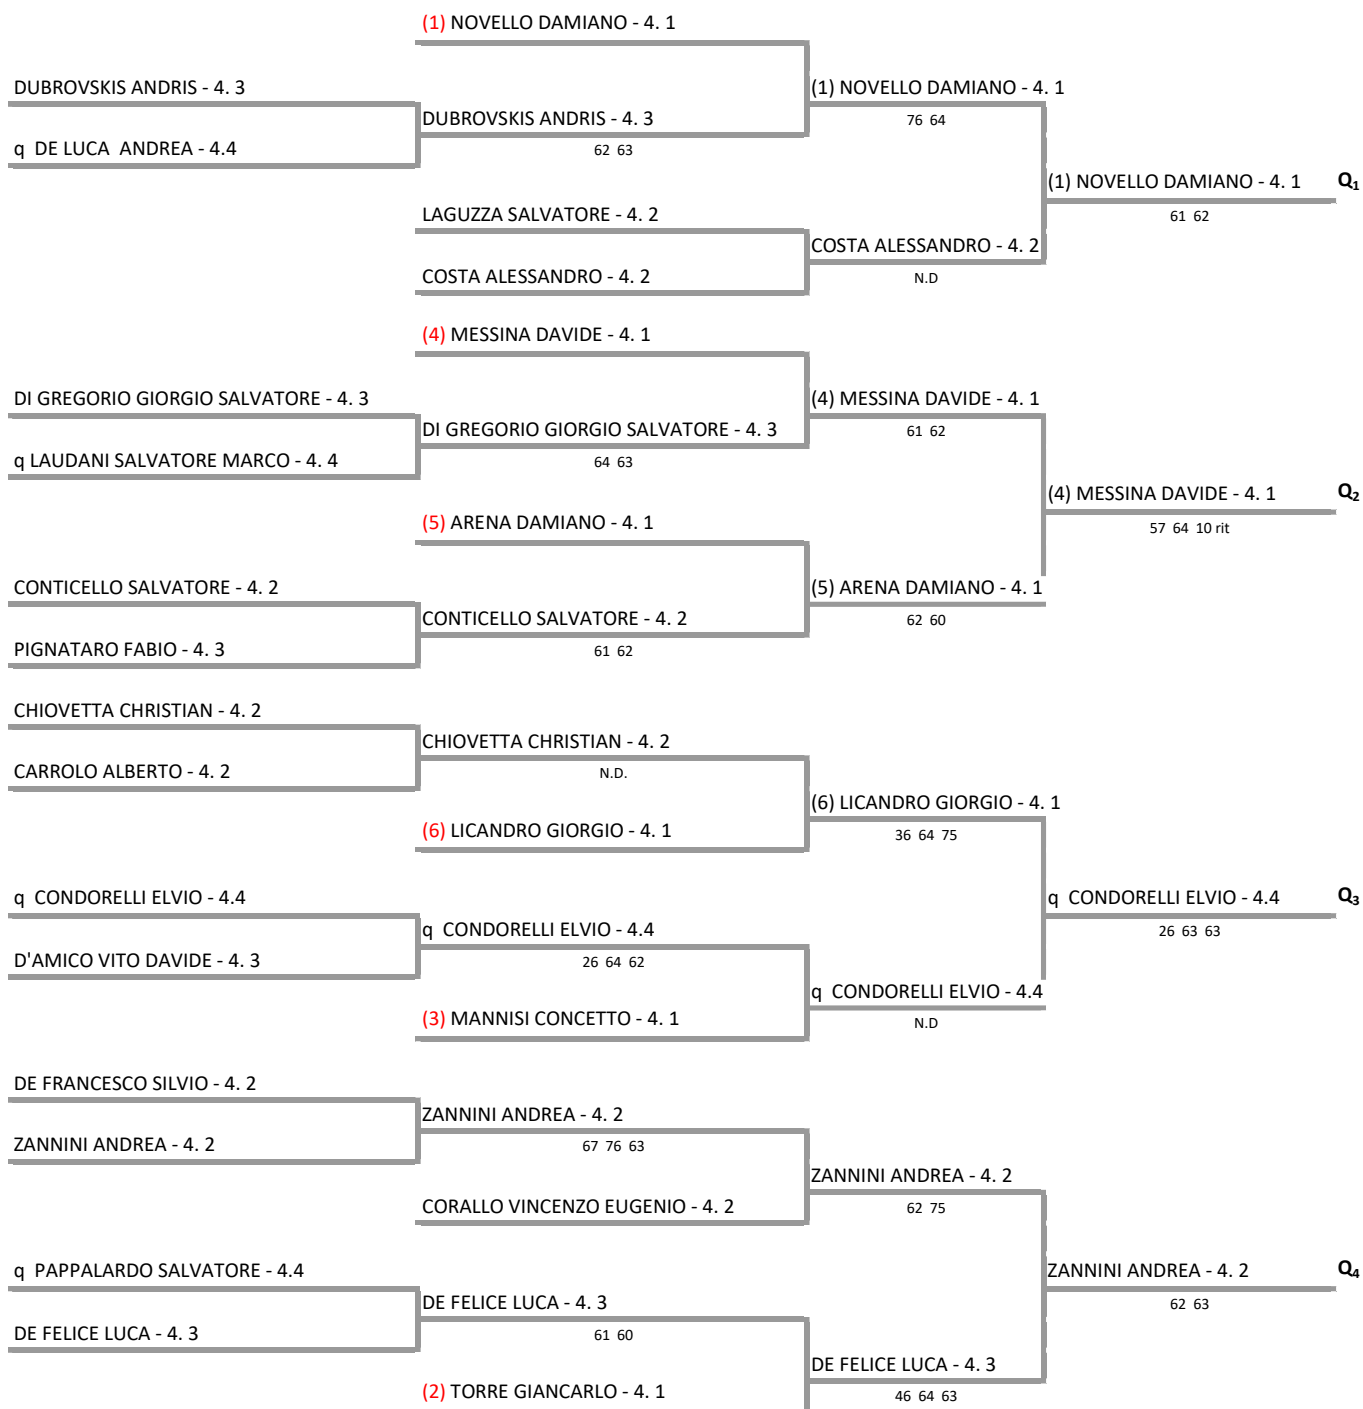

**ASS. SPOR. DIL. T.C. MATCH BALL MASCALUCIA - SICILIA - TORNEO OPEN**

**SINGOLARE MASCHILE - Sezione 4.3 - 4.1**

**19/02/2017 - 05/03/2017 iscritti n° 23**

**Tabellone compilato il 22/02/2017 alle ore 16:03 e subito esposto**

**Il Giudice Arbitro: GAT2 TIZIANA TORRE**

Federazione Italiana Tennis - Sistema Gestione Automatizzata Tornei - Copyright 2012

I tabelloni generati con il Sistema S.G.A.T. possono essere liberamente pubblicati e impaginati in altre forme mantenendo presente e inalterato questo disclaimer.