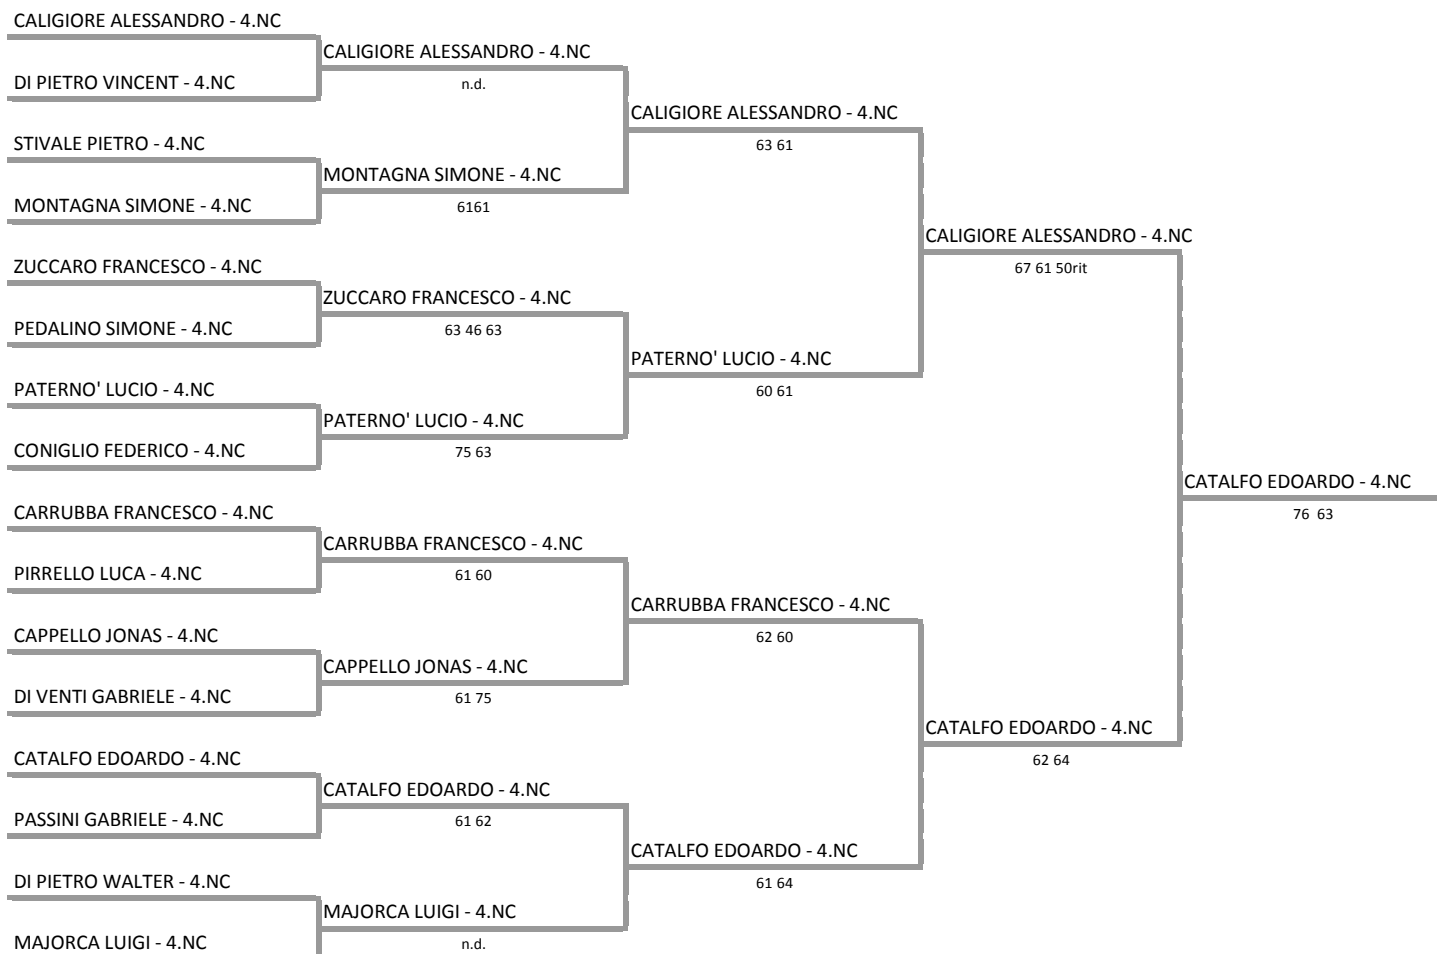

ASS. SPOR. DIL. T.C. MATCH BALL MASCALUCIA - SICILIA - TROFEO KINDER + SPORT

Singolare maschile under 11 - Tabellone unico

05/02/2017 - 12/02/2017 iscritti n° 16

**Tabellone confermato il 07/02/2017 alle ore 22:05
compilato il 07/02/2017 alle ore 22:05 e subito esposto**

Il Giudice Arbitro: GAT2 TIZIANA TORRE

Federazione Italiana Tennis - Sistema Gestione Automatizzata Tornei - Copyright 2012

I tabelloni generati con il Sistema S.G.A.T. possono essere liberamente pubblicati e impaginati in altre forme mantenendo presente e inalterato questo disclaimer.

Tabellone Torneo by FIT - Sistema Gestione Automatizzata Tornei is licensed under a Creative Commons Attribuzione - Non commerciale - Condividi allo stesso modo 3.0 Italia License