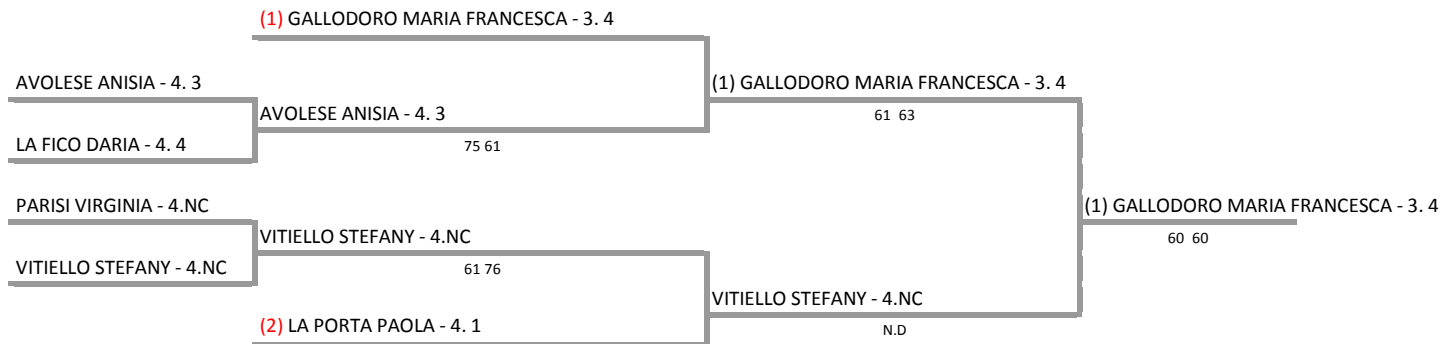

ASS. SPOR. DIL. T.C. MATCH BALL MASCALUCIA - SICILIA - TROFEO KINDER + SPORT

Singolare femminile under 16 - Tabellone unico

05/02/2017 - 12/02/2017 iscritti n° 6

**Tabellone confermato il 07/02/2017 alle ore 22:10
compilato il 07/02/2017 alle ore 22:10 e subito esposto**

Il Giudice Arbitro: GAT2 TIZIANA TORRE

Federazione Italiana Tennis - Sistema Gestione Automatizzata Tornei - Copyright 2012

I tabelloni generati con il Sistema S.G.A.T. possono essere liberamente pubblicati e impaginati in altre forme mantenendo presente e inalterato questo disclaimer.

Tabellone Torneo by FIT - Sistema Gestione Automatizzata Tornei is licensed under a Creative Commons Attribuzione - Non commerciale - Condividi allo stesso modo 3.0 Italia License