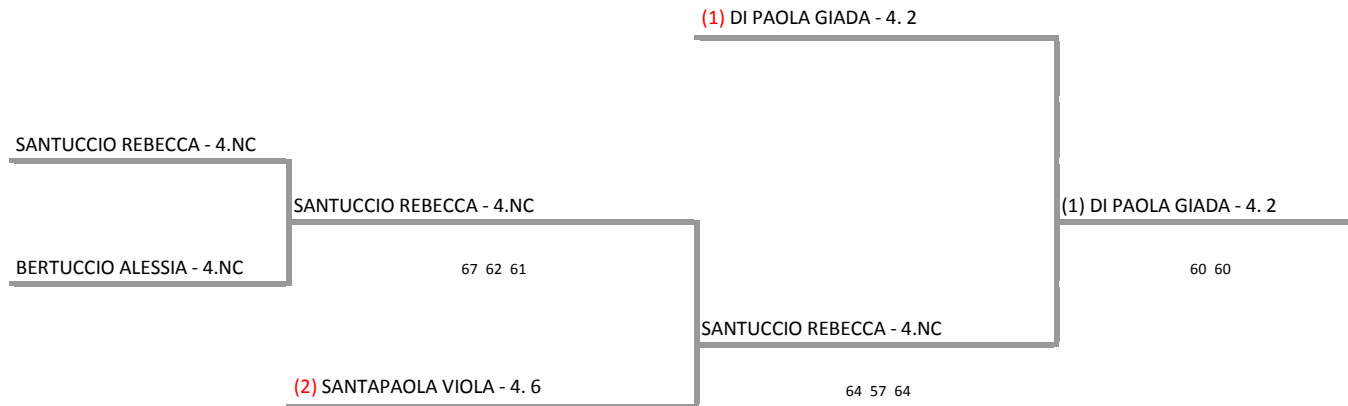

**ASS. SPOR. DIL. T.C. MATCH BALL MASCALUCIA - SICILIA - TROFEO KINDER + SPORT**  
**Singolare femminile under 12 - Tabellone unico**

**05/02/2017 - 12/02/2017 iscritti n° 4**

**Tabellone confermato il 04/02/2017 alle ore 19:34**  
**compilato il 04/02/2017 alle ore 19:34 e subito esposto**  
**Il Giudice Arbitro: GAT2 TIZIANA TORRE**