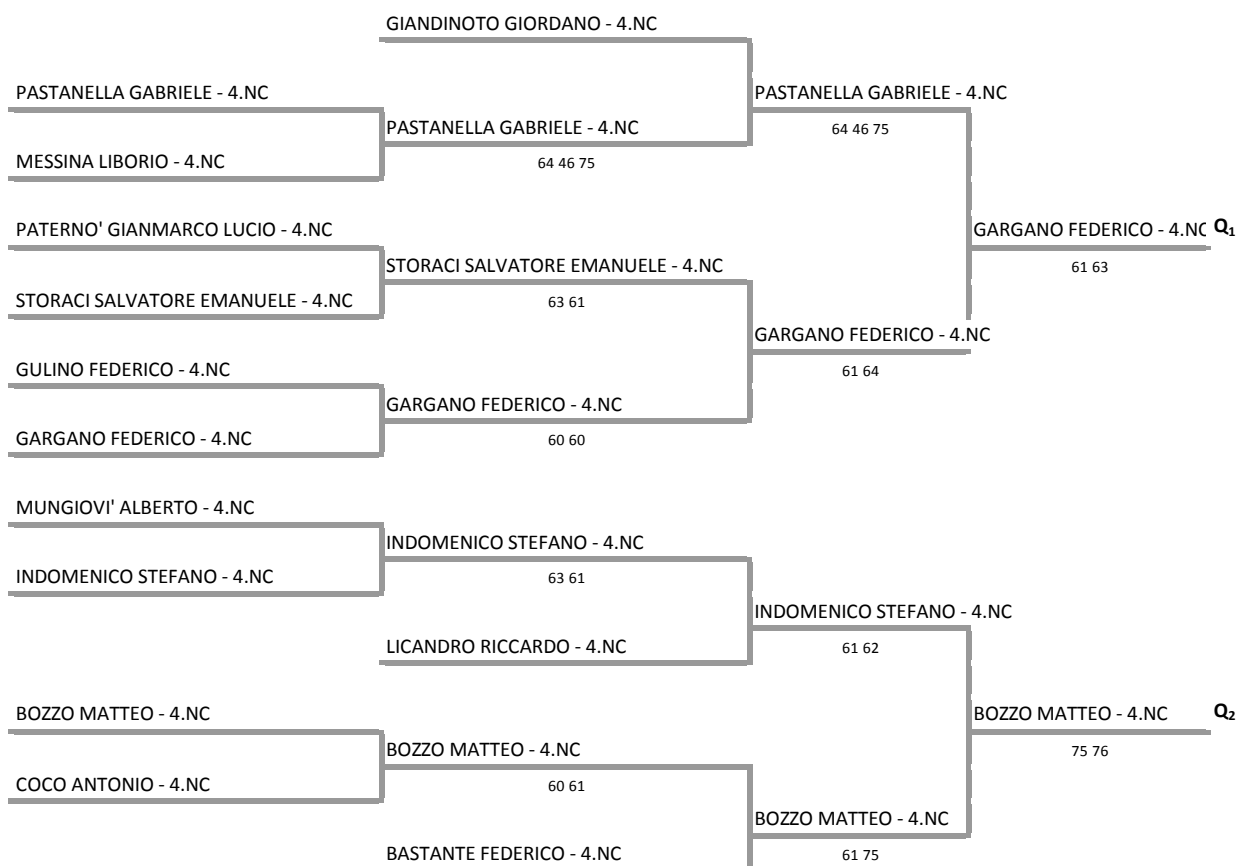

ASS. SPOR. DIL. T.C. MATCH BALL MASCALUCIA - SICILIA - TROFEO KINDER + SPORT

Singolare maschile under 10 - Tabellone iniziale

05/02/2017 - 12/02/2017 iscritti n° 13

Tabellone confermato il 06/02/2017 alle ore 19:43
compilato il 06/02/2017 alle ore 19:43 e subito esposto
Il Giudice Arbitro: GAT2 TIZIANA TORRE