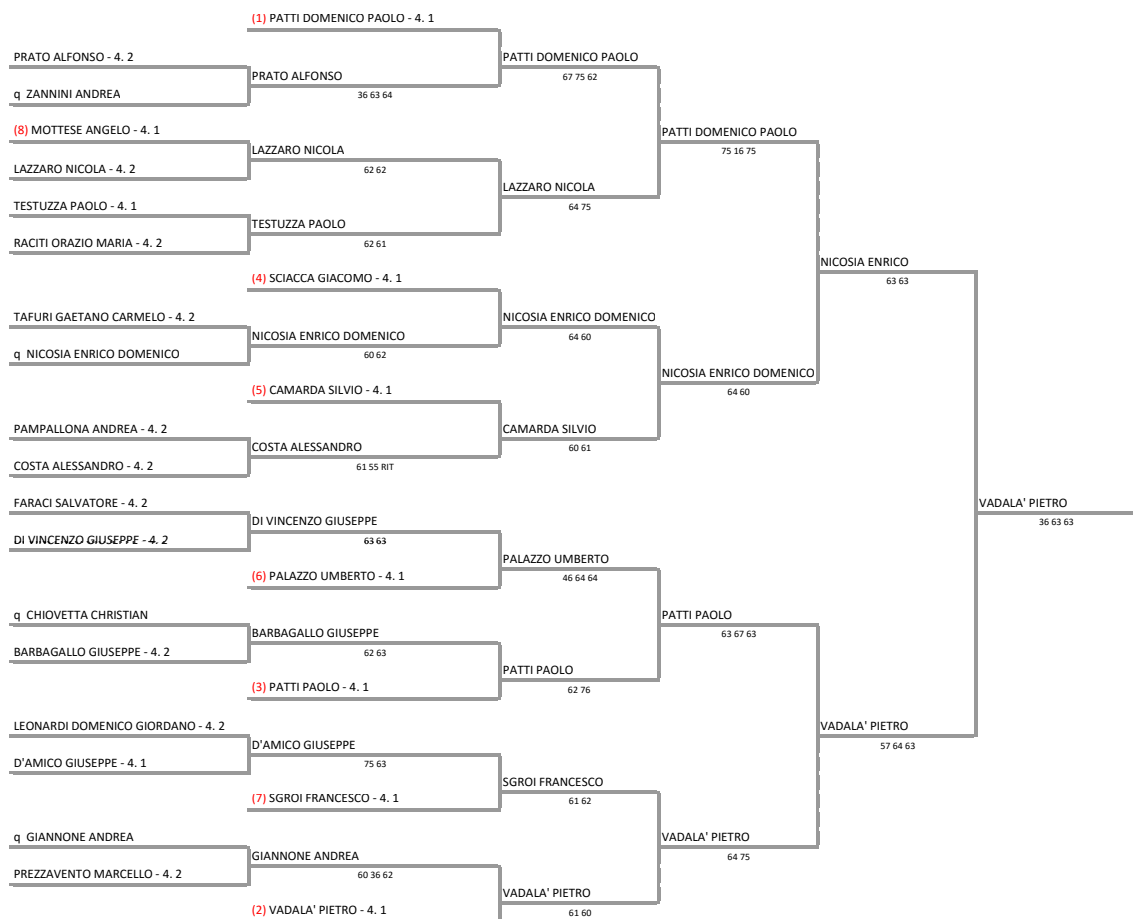

A.S.D. TENNIS MOMPIERI - SICILIA - TORNEO 4^CTG
TORNEO MASCHILE 4^ CATEGORIA - TABELLONE FINALE MASCHILE

08/11/2016 - 20/11/2016 iscritti n° 25

Tabellone compilato il 12/11/2016 alle ore 16:28 e subito esposto
Il Giudice Arbitro: GAT2 MARCELLO SCIUTO GAT1 MARCO CONIGLIONE

Tabellone Torneo by FIT - Sistema Gestione Automatizzata Tornei is licensed under a Creative Commons Attribution - Non commerciale - Condividi allo stesso modo 3.0 Italia License