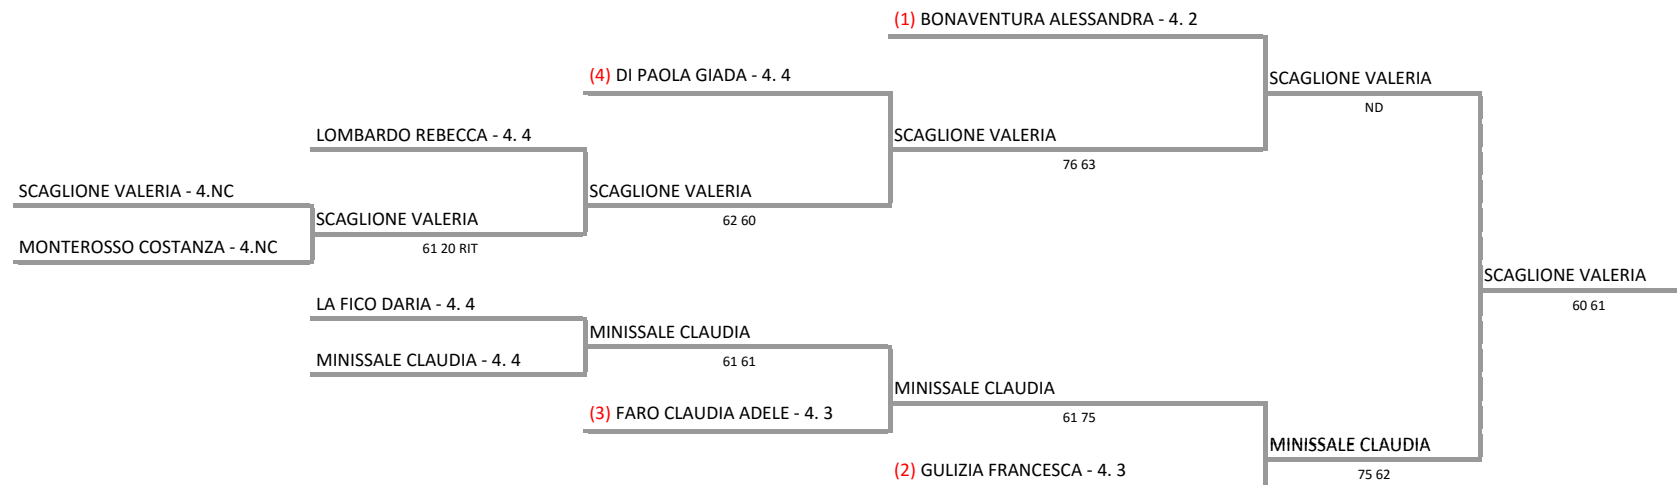

**A.S.D. TENNIS MOMPILIERI - SICILIA - TORNEO 4[^]CTG
TORNEO FEMMINILE 4[^] CATEGORIA - TABELLONE FEMMINILE**

08/11/2016 - 20/11/2016 iscritti n° 9

**Tabellone compilato il 14/11/2016 alle ore 11:31 e subito esposto
Il Giudice Arbitro: GAT2 MARCELLO SCIUTO GAT1 MARCO CONIGLIONE**