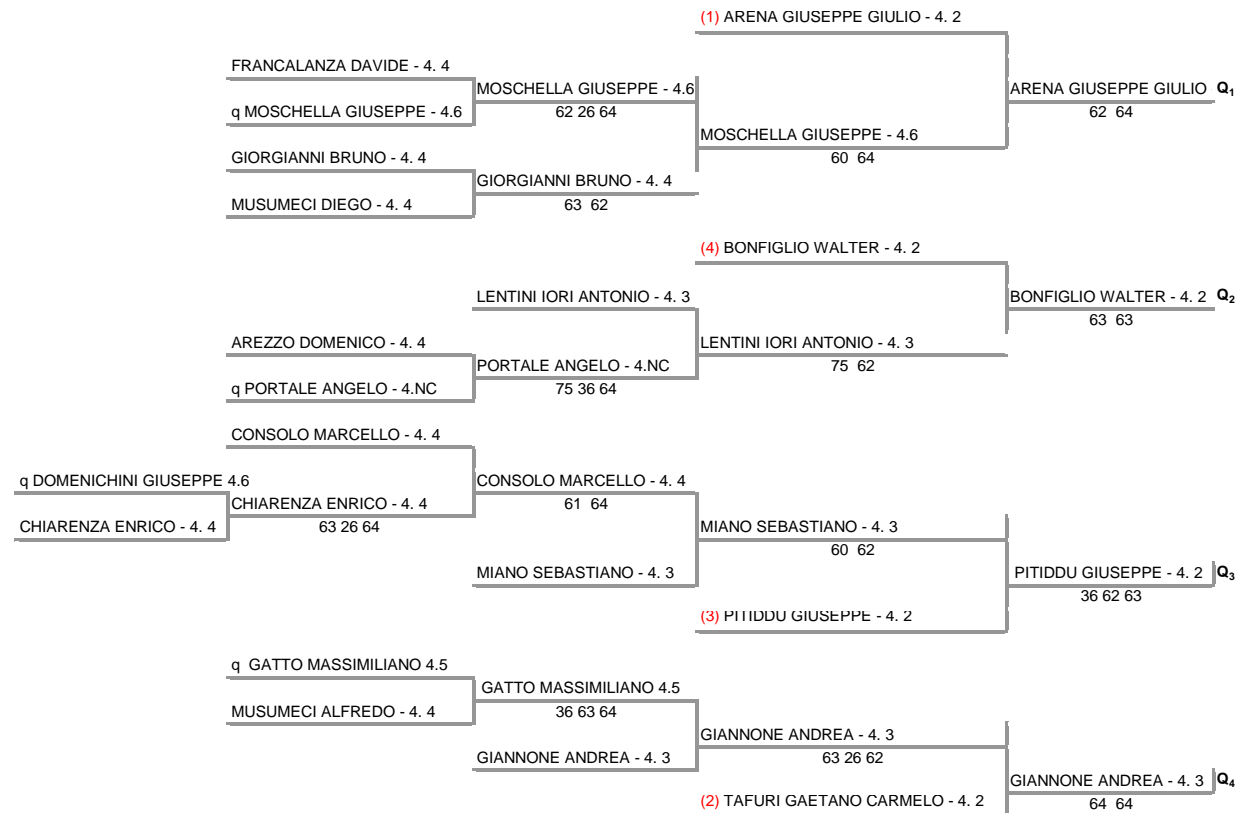

AS. GREEN GARDEN A.S.T.D. - CT - SICILIA - TORNEO 4^CTG. M/F
SINGOLARE MASCHILE - Tabellone 4.4_4.2

13/11/2016 - 27/11/2016 iscritti n° 18

Tabellone compilato il 19/11/2016 alle ore 22:08 e subito esposto
Il Giudice Arbitro: GAT3 ROBERTO GRADANTI, GAT1 GIUSEPPE VALASTRO