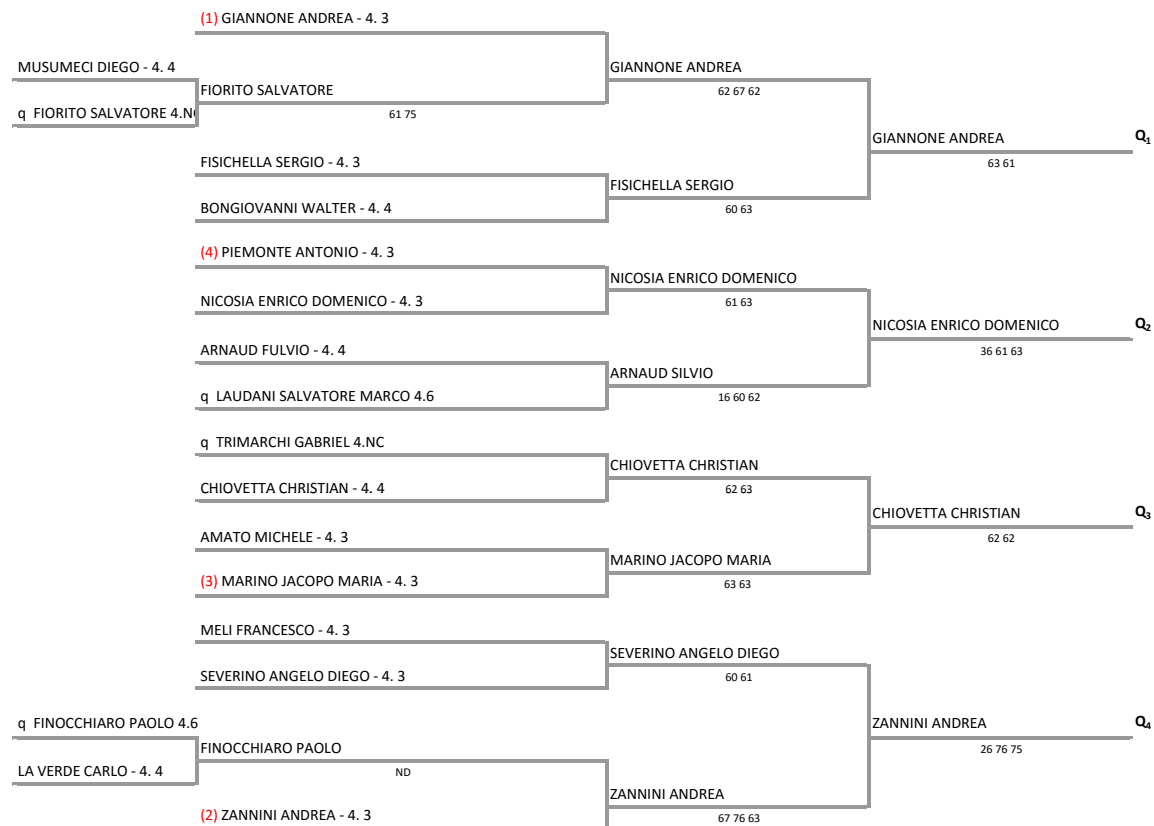

A.S.D. TENNIS MOMPILIERI - SICILIA - TORNEO 4^CTG
TORNEO MASCHILE 4^ CATEGORIA - TABELLONE MASCHILE 4.4 4.3

08/11/2016 - 20/11/2016 iscritti n° 18

Tabellone compilato il 09/11/2016 alle ore 20:48 e subito esposto
Il Giudice Arbitro: GAT2 MARCELLO SCIUTO GAT1 MARCO CONIGLIONE