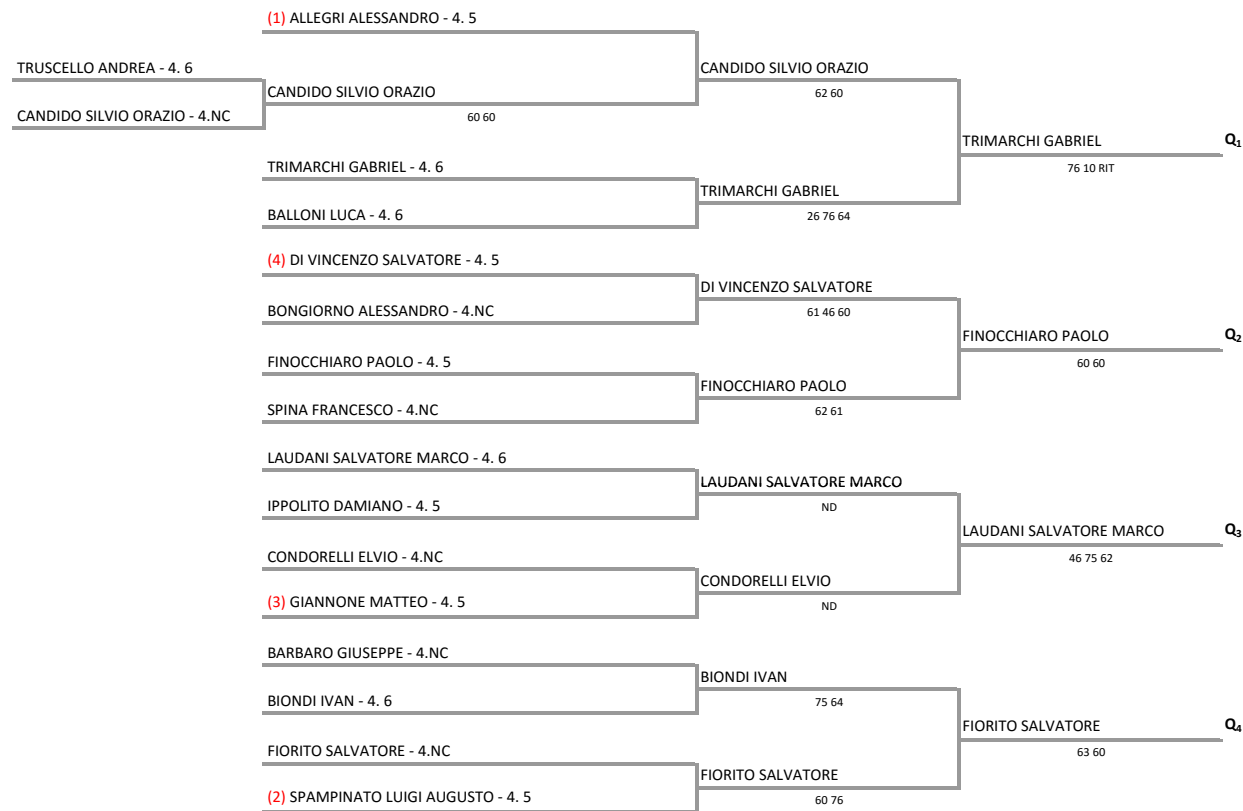

**A.S.D. TENNIS MOMPILIERI - TORNEO 4a CATEGORIA  
TORNEO MASCHILE 4^ CATEGORIA - TABELLONE MASCHILE 4.NC 4.6 4.5**

08/11/2016 - 20/11/2016 iscritti n° 17

**Tabellone compilato il 08/11/2016 alle ore 17:15 e subito esposto  
Il Giudice Arbitro: GAT2 MARCELLO SCIUTO GAT 1 MARCO CONIGLIONE**