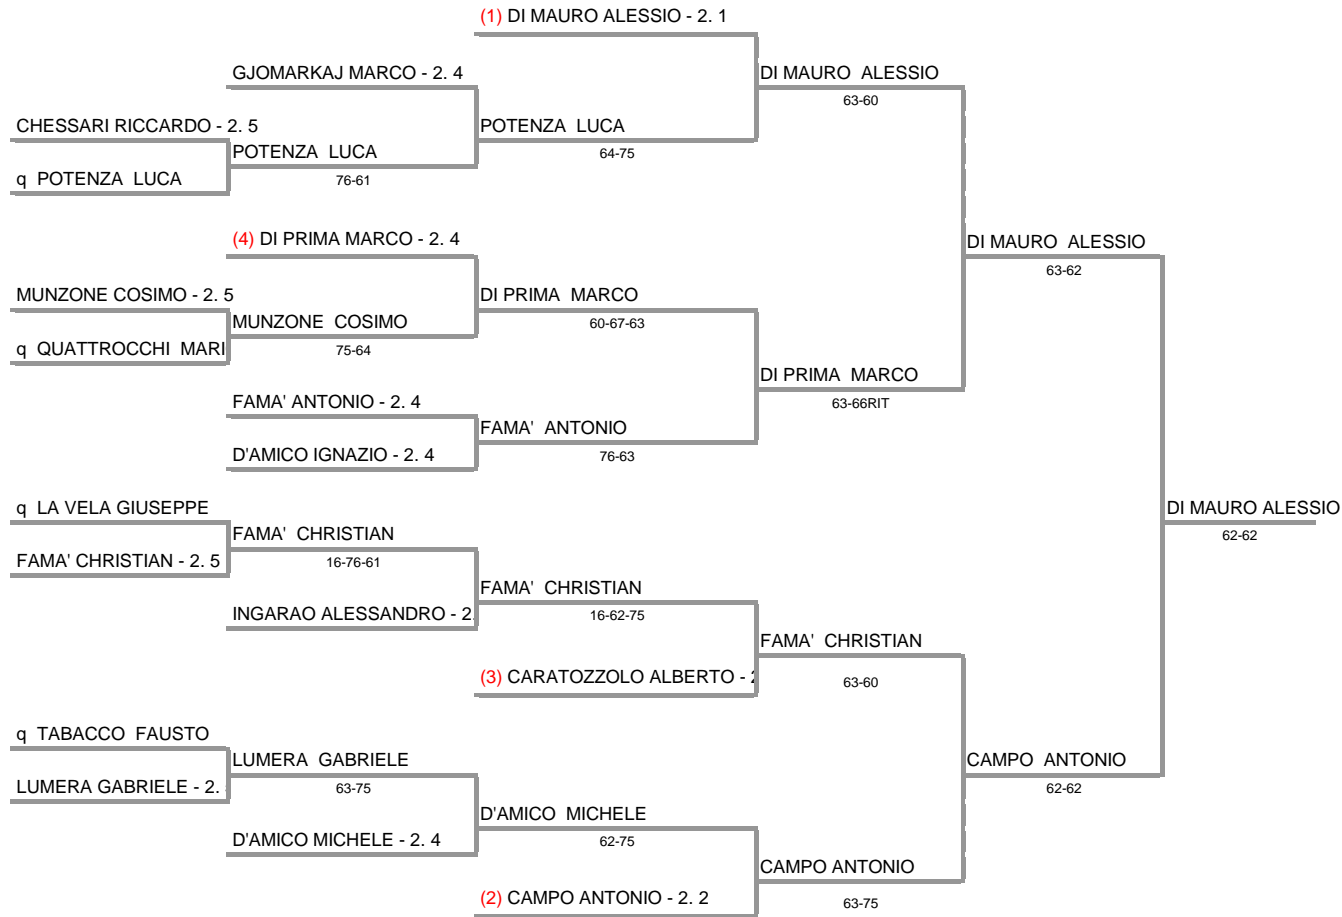

TAORMINA SPORTING CLUB - ASSOLUTI SICILIANI M/F
CAMPIONATI ASSOLUTI SICILIANI - TABELLONE FINALE

25/09/2016 - 09/10/2016 iscritti n° 17

Tabellone compilato il 02/10/2016 alle ore 19:16 e subito esposto
Il Giudice Arbitro: GAT3 MARIANO GAROZZO