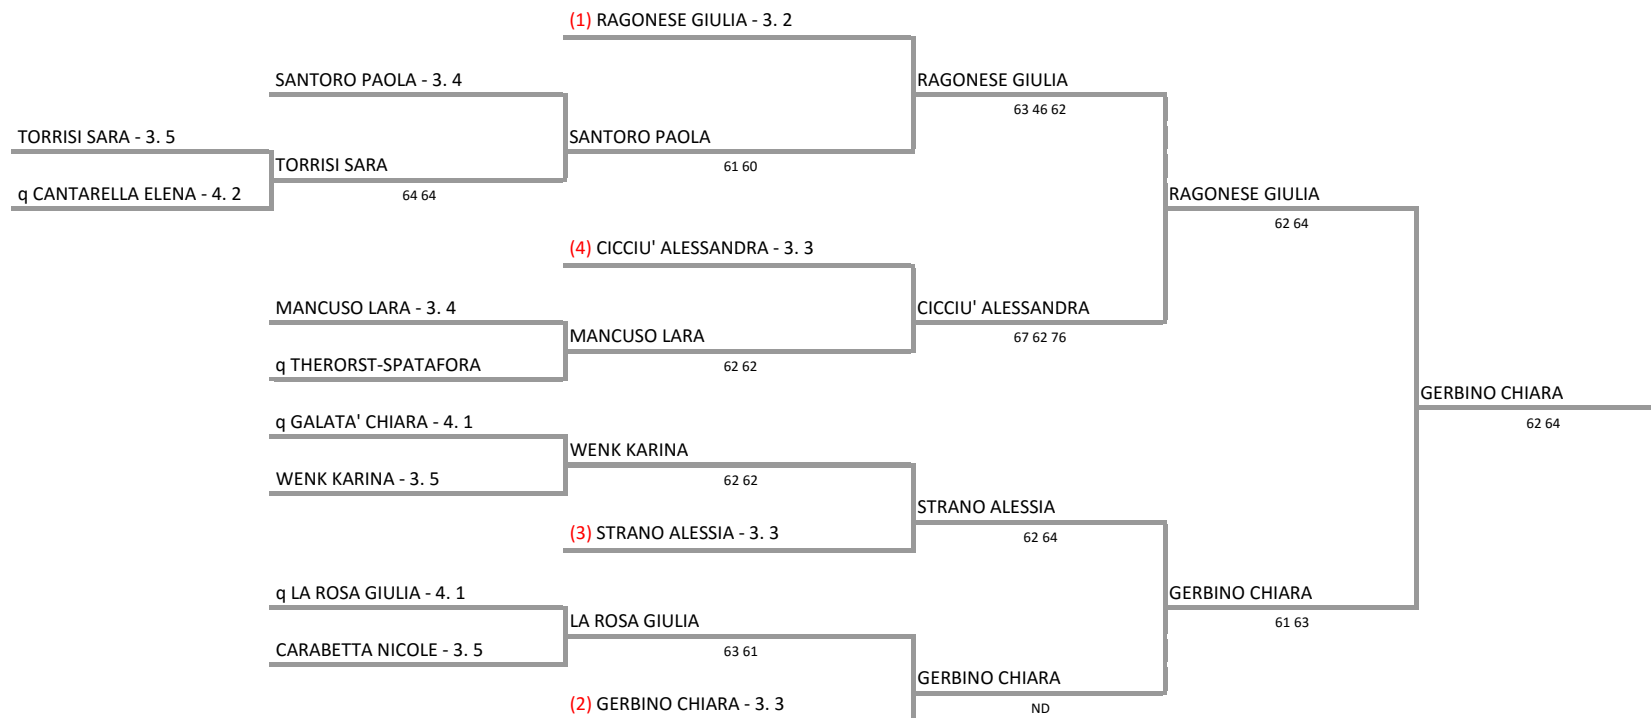

**A.S.D. CIRCOLO TENNIS MONTEKATIRA - SICILIA - TORNEO OPEN M/F
TORNEO OPEN FEMMINILE - TABELLONE FEMMINILE FINALE**

18/09/2016 - 02/10/2016 iscritti n° 13

**Tabellone compilato il 23/09/2016 alle ore 15:26 e subito esposto
Il Giudice Arbitro: GAT2 MARCELLO SCIUTO**