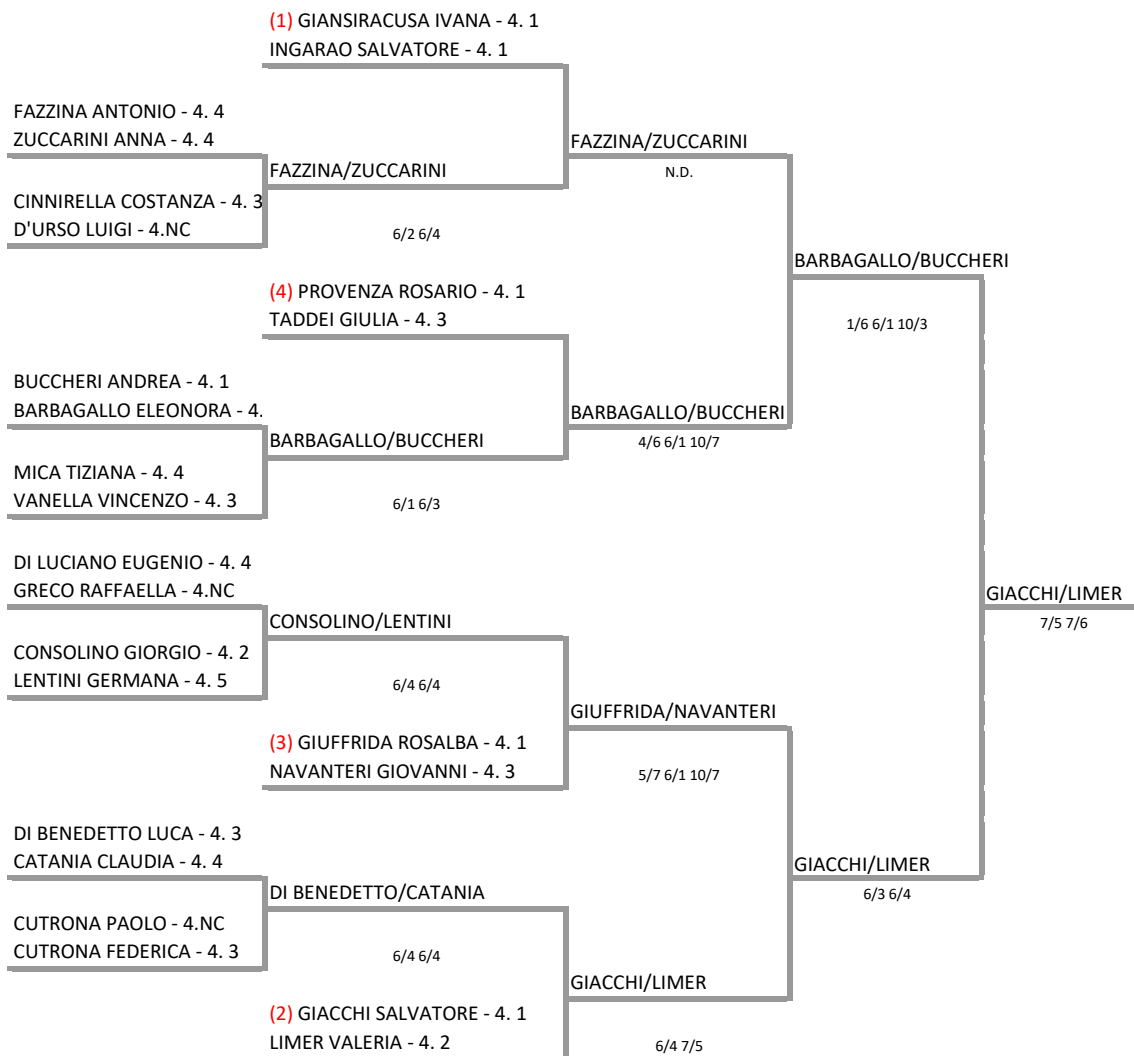

A.S.D. TENNIS SIRACUSA - SICILIA - TORNEO 4[^]CTG
Torneo Tennis 4° Ctg Doppio Misto ASD Tennis Siracusa - Tabellone Unico Doppio Misto

11/09/2016 - 24/09/2016 iscritti n° 12

Tabellone confermato il 20/09/2016 alle ore 16:17

Il Giudice Arbitro: GAT3 GABRIELE PINO

Federazione Italiana Tennis - Sistema Gestione Automatizzata Tornei - Copyright 2012

I tabelloni generati con il Sistema S.G.A.T. possono essere liberamente pubblicati e impaginati in altre forme
 Tabellone Torneo by FIT - Sistema Gestione Automatizzata Tornei is licensed under a Creative Commons
 Attribuzione - Non commerciale - Condividi allo stesso modo 3.0 Italia License