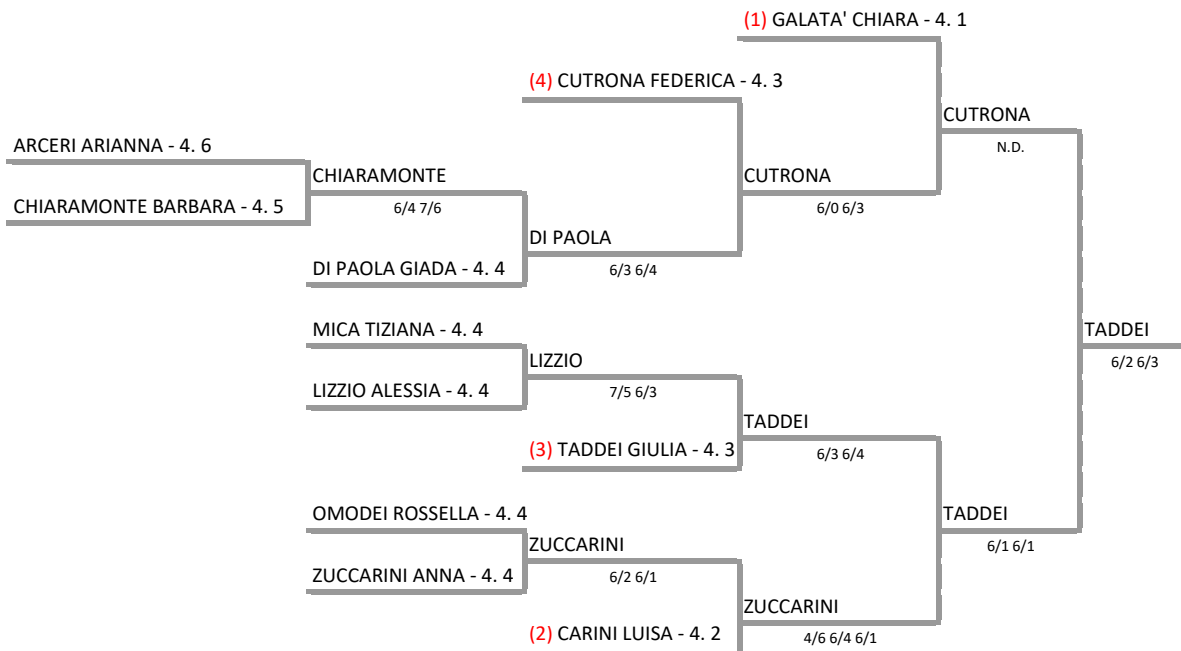

A.S.D. TENNIS SIRACUSA - SICILIA - TORNEO 4[^]CTG
Torneo Tennis 4° Ctg Singolare Femminile ASD Tennis Siracusa 48° Prova Circuito Sicilia -

11/09/2016 - 24/09/2016 iscritti n° 11

Tabellone confermato il 19/09/2016 alle ore 20:12

Il Giudice Arbitro: GAT3 GABRIELE PINO

Federazione Italiana Tennis - Sistema Gestione Automatizzata Tornei - Copyright 2012
I tabelloni generati con il Sistema S.G.A.T. possono essere liberamente pubblicati e impaginati in
Tabellone Torneo by FIT - Sistema Gestione Automatizzata Tornei is licensed under a Creative
Commons Attribuzione - Non commerciale - Condividi allo stesso modo 3.0 Italia License