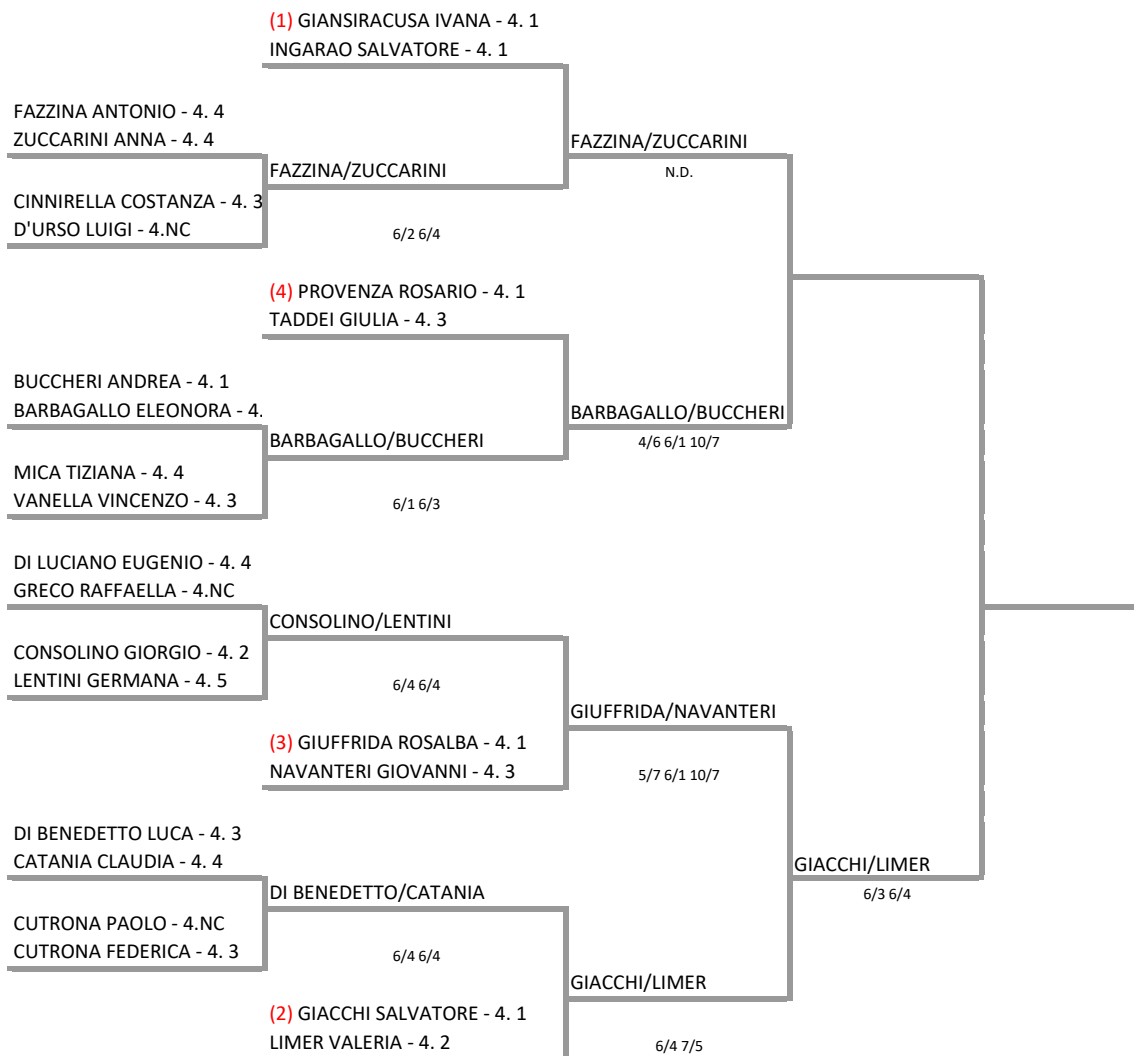

**A.S.D. TENNIS SIRACUSA - SICILIA - TORNEO 4^CTG**  
**Torneo Tennis 4° Ctg Doppio Misto ASD Tennis Siracusa - Tabellone Unico Doppio Misto**

**11/09/2016 - 24/09/2016    iscritti n° 12**

**Tabellone confermato il 20/09/2016 alle ore 16:17**

**Il Giudice Arbitro: GAT3 GABRIELE PINO**

Federazione Italiana Tennis - Sistema Gestione Automatizzata Tornei - Copyright 2012

I tabelloni generati con il Sistema S.G.A.T. possono essere liberamente pubblicati e impaginati in altre forme  
 Tabellone Torneo by FIT - Sistema Gestione Automatizzata Tornei is licensed under a Creative Commons  
 Attribuzione - Non commerciale - Condividi allo stesso modo 3.0 Italia License