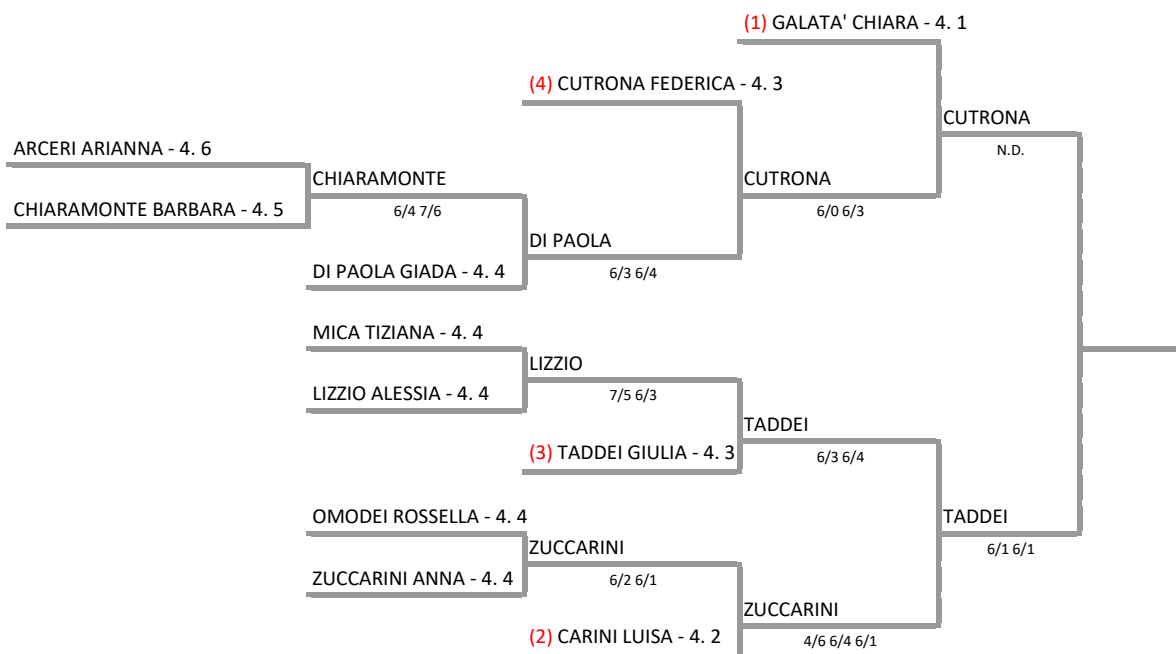

A.S.D. TENNIS SIRACUSA - SICILIA - TORNEO 4[^]CTG
Torneo Tennis 4° Ctg Singolare Femminile ASD Tennis Siracusa 48° Prova Circuito Sicilia -

11/09/2016 - 24/09/2016 iscritti n° 11

Tabellone confermato il 19/09/2016 alle ore 20:12

Il Giudice Arbitro: GAT3 GABRIELE PINO

Federazione Italiana Tennis - Sistema Gestione Automatizzata Tornei - Copyright 2012
 I tabelloni generati con il Sistema S.G.A.T. possono essere liberamente pubblicati e impaginati in
 Tabellone Torneo by FIT - Sistema Gestione Automatizzata Tornei is licensed under a Creative
 Commons Attribuzione - Non commerciale - Condividi allo stesso modo 3.0 Italia License