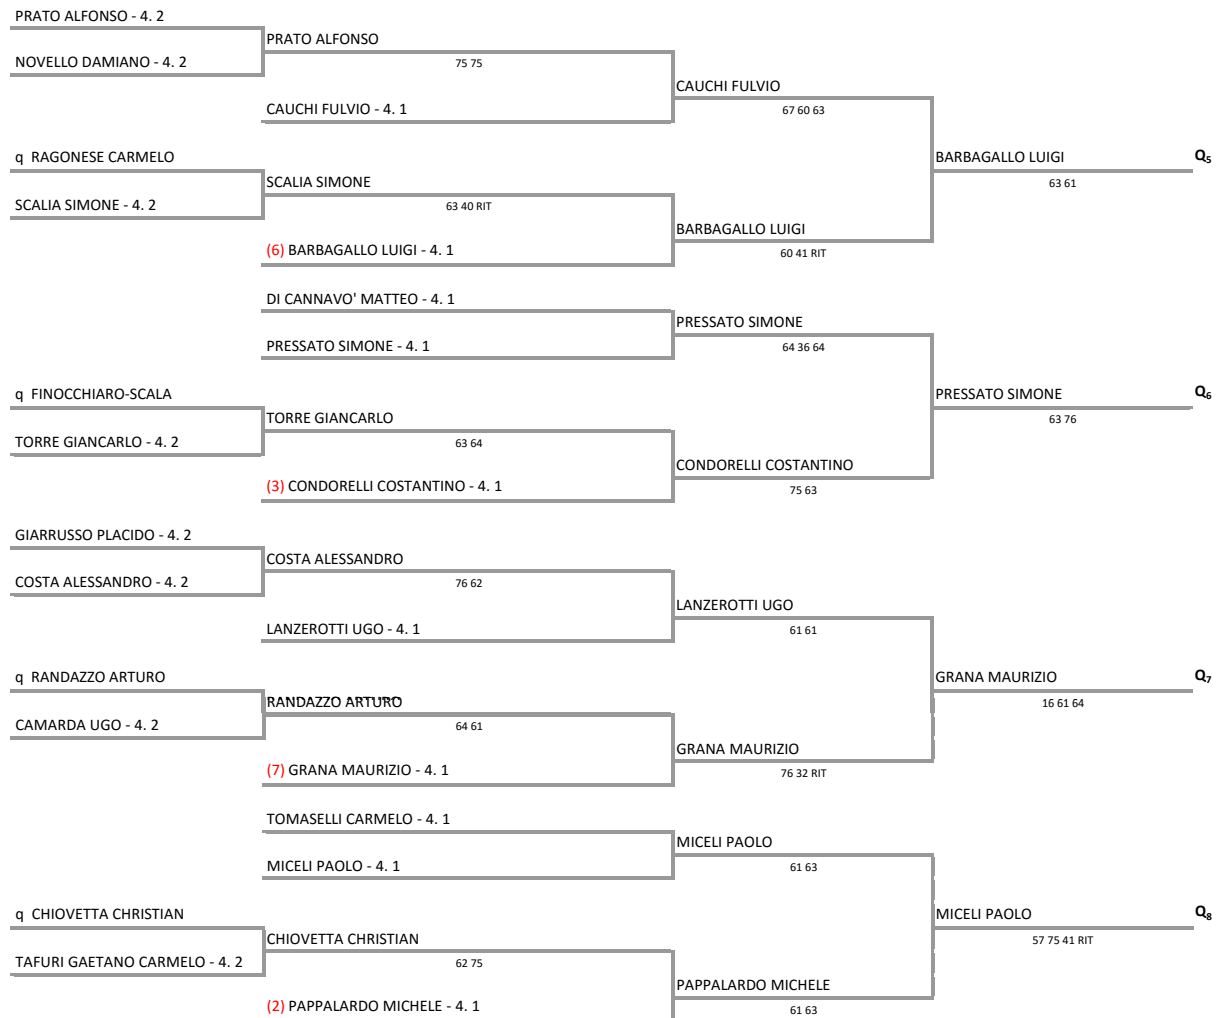

A.S.D. CIRCOLO TENNIS MONTEKATIRA - SICILIA - TORNEO OPEN M/F
TORNEO OPEN MASCHILE - TABELLONE MASCHILE 4.2 4.1

18/09/2016 - 02/10/2016 iscritti n° 43

Tabellone compilato il 20/09/2016 alle ore 22:13 e subito esposto
Il Giudice Arbitro: GAT2 MARCELLO SCIUTO