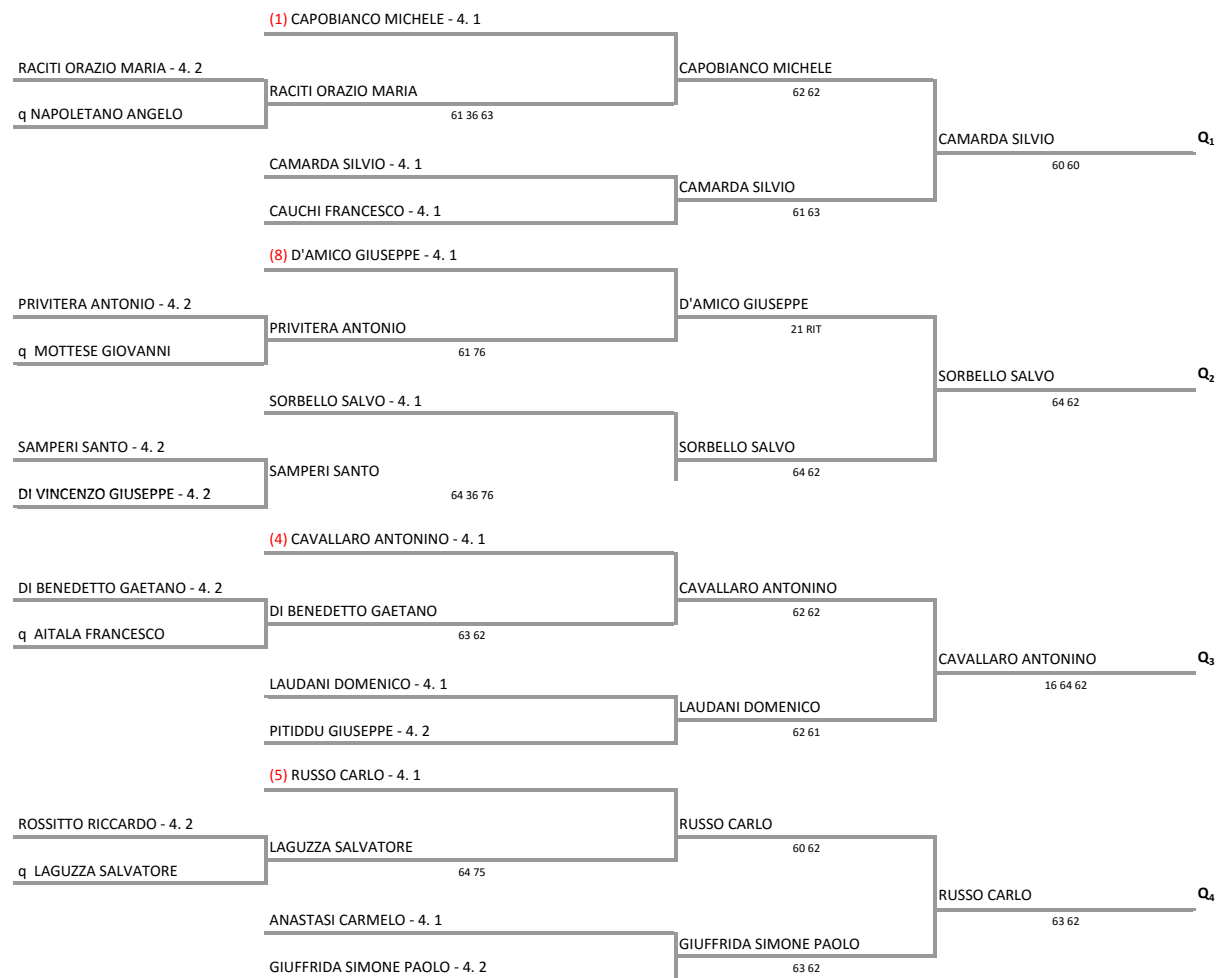

A.S.D. CIRCOLO TENNIS MONTEKATIRA - SICILIA - TORNEO OPEN M/F
TORNEO OPEN MASCHILE - TABELLONE MASCHILE 4.2 4.1

18/09/2016 - 02/10/2016 iscritti n° 43

Tabellone compilato il 20/09/2016 alle ore 22:13 e subito esposto
Il Giudice Arbitro: GAT2 MARCELLO SCIUTO