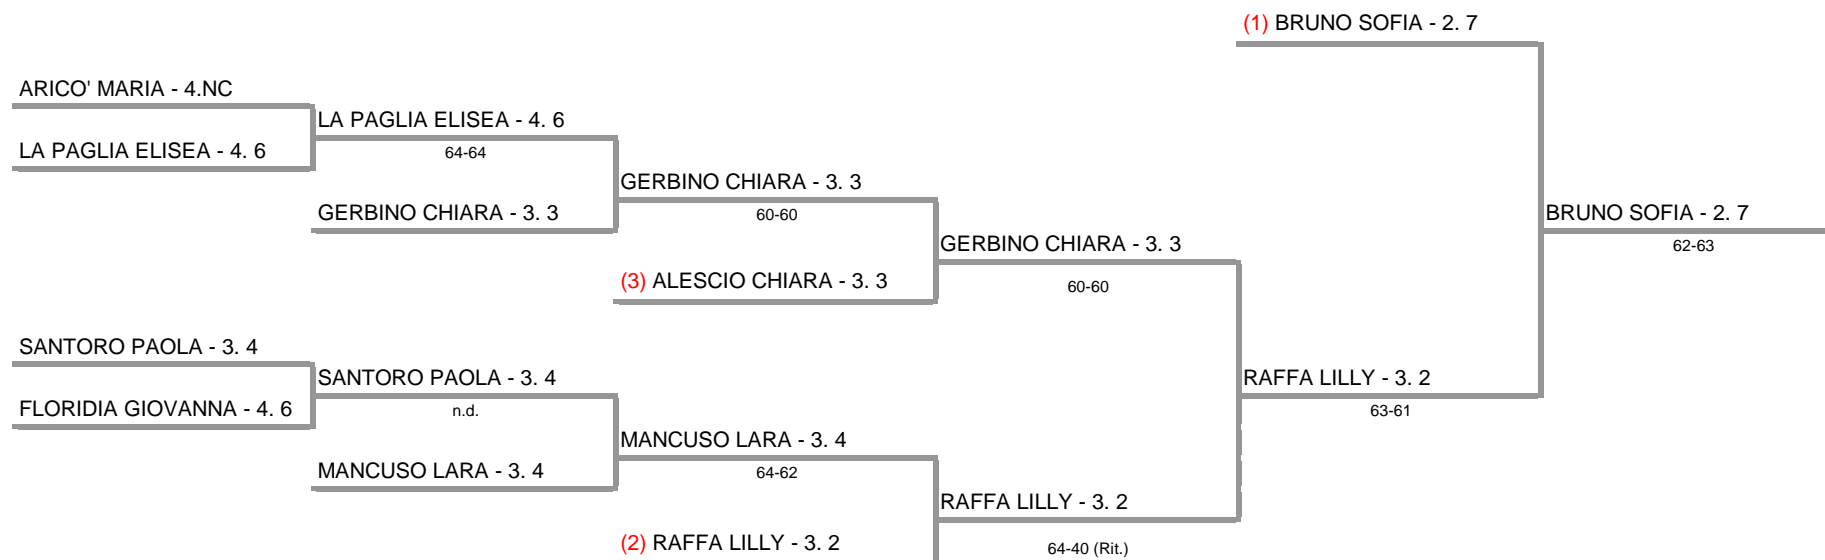

**ASD SPORTIVAMENTE - CT - SICILIA - TORNEO OPEN - MEMORIAL "SERAFINO GERBINO"  
TORNEO OPEN "MEMORIAL SERAFINO GERBINO" - TABELLONE UNICO**

**04/09/2016 - 18/09/2016    iscritti n° 9**

**Tabellone confermato il 13/09/2016 alle ore 15:03  
compilato il 13/09/2016 alle ore 15:03 e subito esposto  
Il Giudice Arbitro: GAT3 MARIANO GAROZZO**