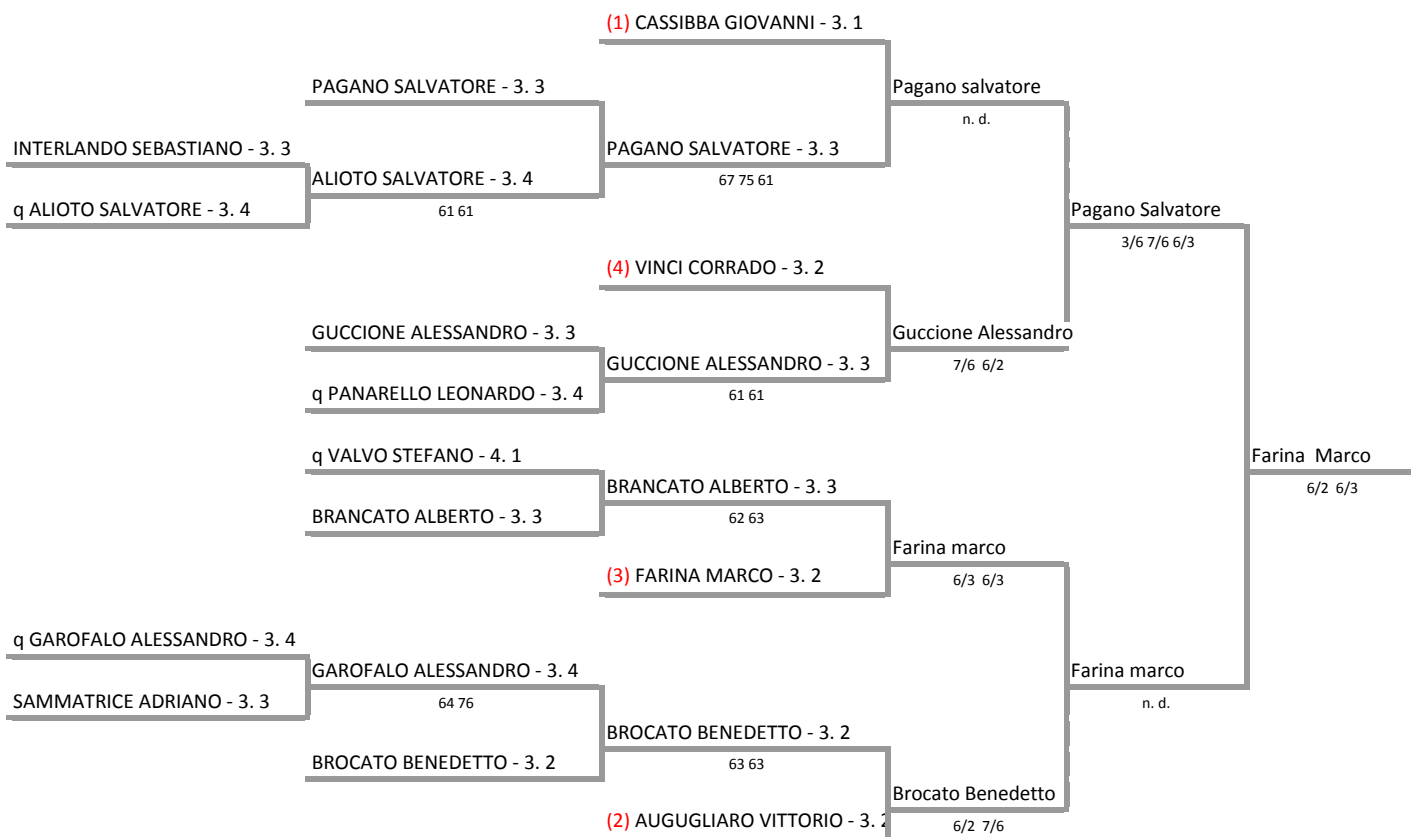

**A.S.D. TENNIS SIRACUSA - SICILIA - TORNEO 3<sup>A</sup>CTG**  
**34<sup>A</sup> PROVA CIRCUITO SICILIA 2016 - Singolare Maschile - Sezione 3.3-3.2-3.1**

**24/07/2016 - 07/08/2016    iscritti n° 14**

**Tabellone confermato il 30/07/2016 alle ore 19:02**  
**Il Giudice Arbitro: GAT2 SEBASTIANO RUBINO**