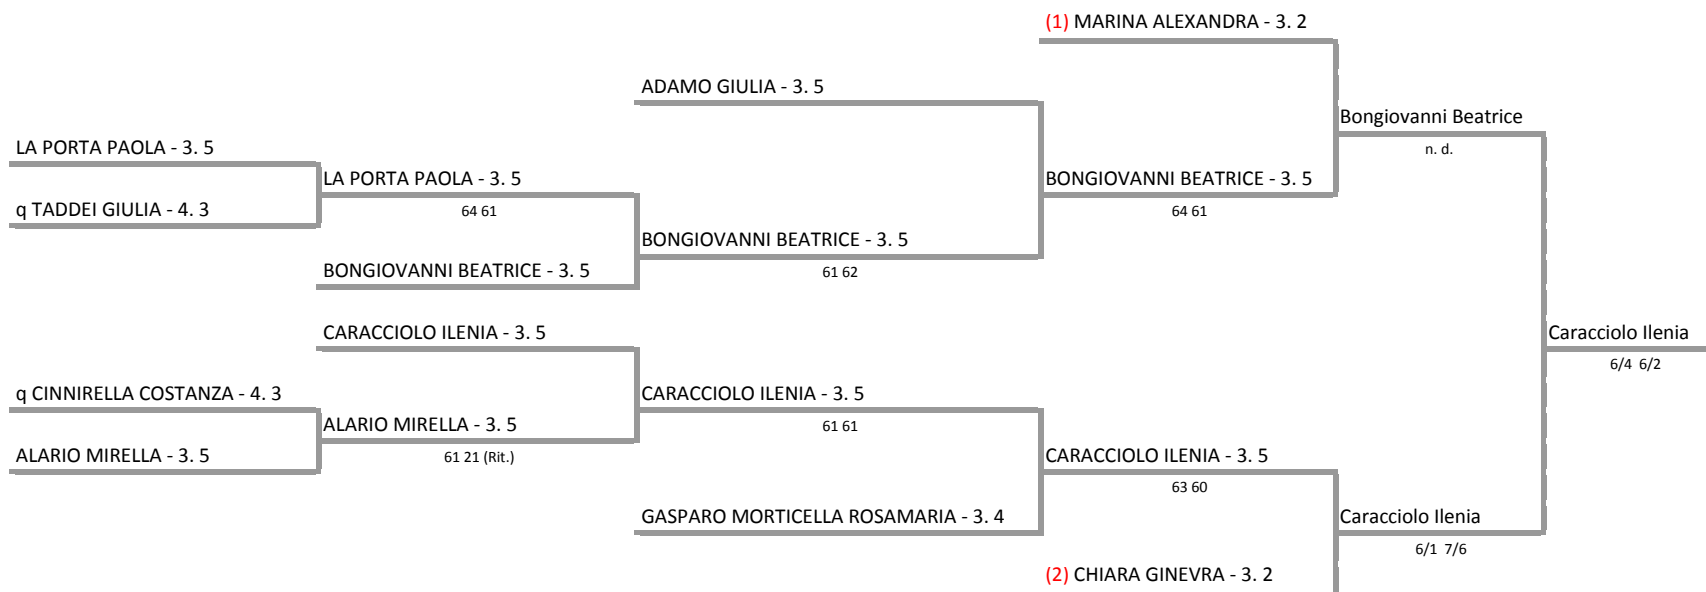

A.S.D. TENNIS SIRACUSA - SICILIA - TORNEO 3[^]CTG
32[^] PROVA CIRCUITO SICILIA 2016 - Singolare Femminile - Sezione 3.5-3.4-3.2

24/07/2016 - 07/08/2016 iscritti n° 10

Tabellone confermato il 30/07/2016 alle ore 18:54
Il Giudice Arbitro: GAT2 SEBASTIANO RUBINO