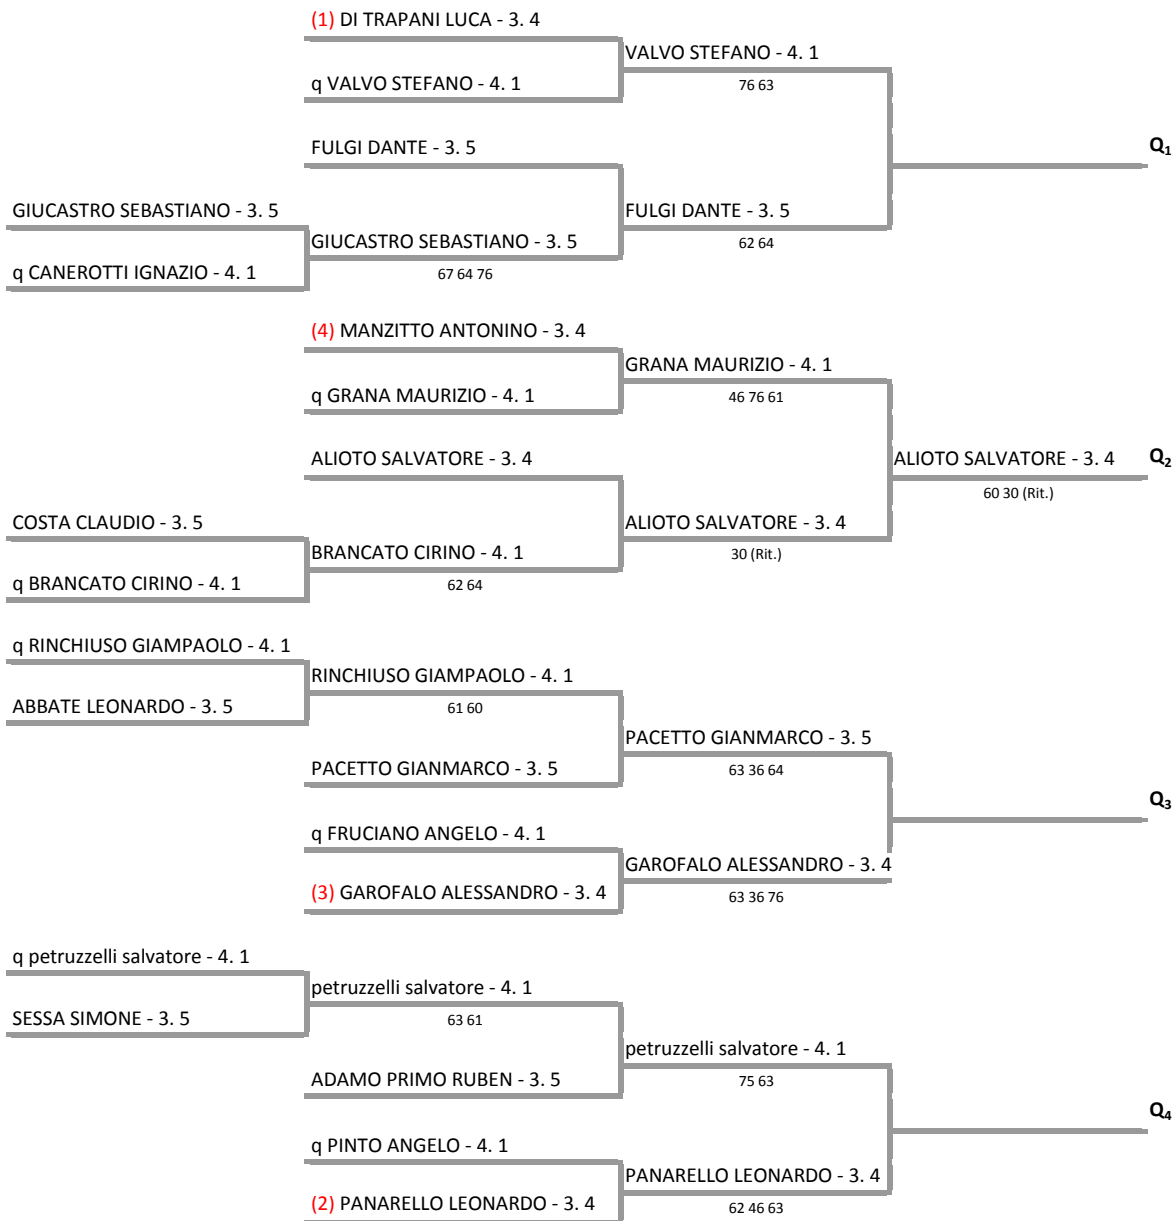

A.S.D. TENNIS SIRACUSA - SICILIA - TORNEO 3^CTG
34^ PROVA CIRCUITO SICILIA 2016 - Singolare Maschile - Sezione 3.5-3.4-

24/07/2016 - 07/08/2016 iscritti n° 20

Tabellone confermato il 30/07/2016 alle ore 18:58

Il Giudice Arbitro: GAT2 SEBASTIANO RUBINO

Federazione Italiana Tennis - Sistema Gestione Automatizzata Tornei - Copyright 2012 - Powered
 I tabelloni generati con il Sistema S.G.A.T. possono essere liberamente pubblicati e impaginati in
 altre forme mantenendo presente e inalterato questo disclaimer.
 Tabellone Torneo by FIT - Sistema Gestione Automatizzata Tornei is licensed under a Creative
 Commons Attribuzione - Non commerciale - Condividi allo stesso modo 3.0 Italia License