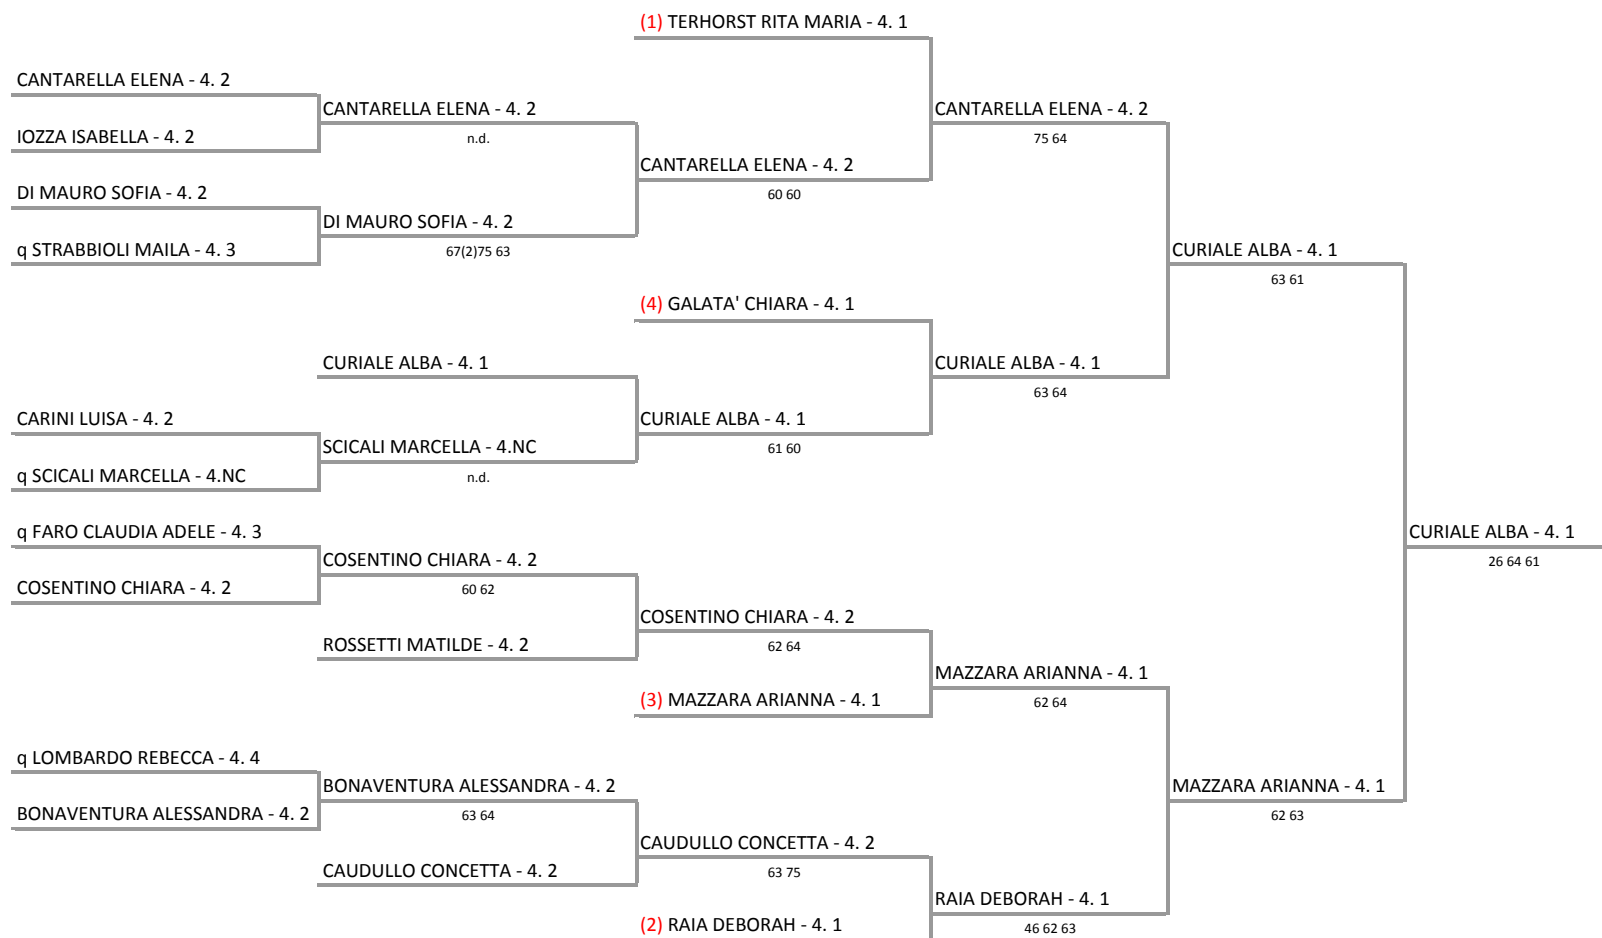

A.S.D. JUNIOR - ACI CASTELLO - SICILIA - TORNEO 4^CTG

Singolo Femminile - Tabellone Finale

17/07/2016 - 31/07/2016 iscritti n_17

Tabellone rigenerato il 21/07/2016 alle ore 10:52 per Armonizzazione

confirmato il 21/07/2016 alle ore 10:53

compilato il 21/07/2016 alle ore 10:53 e subito esposto

Il Giudice Arbitro: GAT3 SEBASTIANA ANNA NICOLOSI, GAT1 STEFANO PLATANIA

Federazione Italiana Tennis - Sistema Gestione Automatizzata Tornei - Copyright 2012 - Powered by Lexicon digital media

I tabelloni generati con il Sistema S.G.A.T. possono essere liberamente pubblicati e impaginati in altre forme mantenendo presente e inalterato questo disclaimer.

Tabellone Torneo by FIT - Sistema Gestione Automatizzata Tornei is licensed under a Creative Commons Attribuzione - Non commerciale - Condividi allo stesso modo 3.0 Italia License