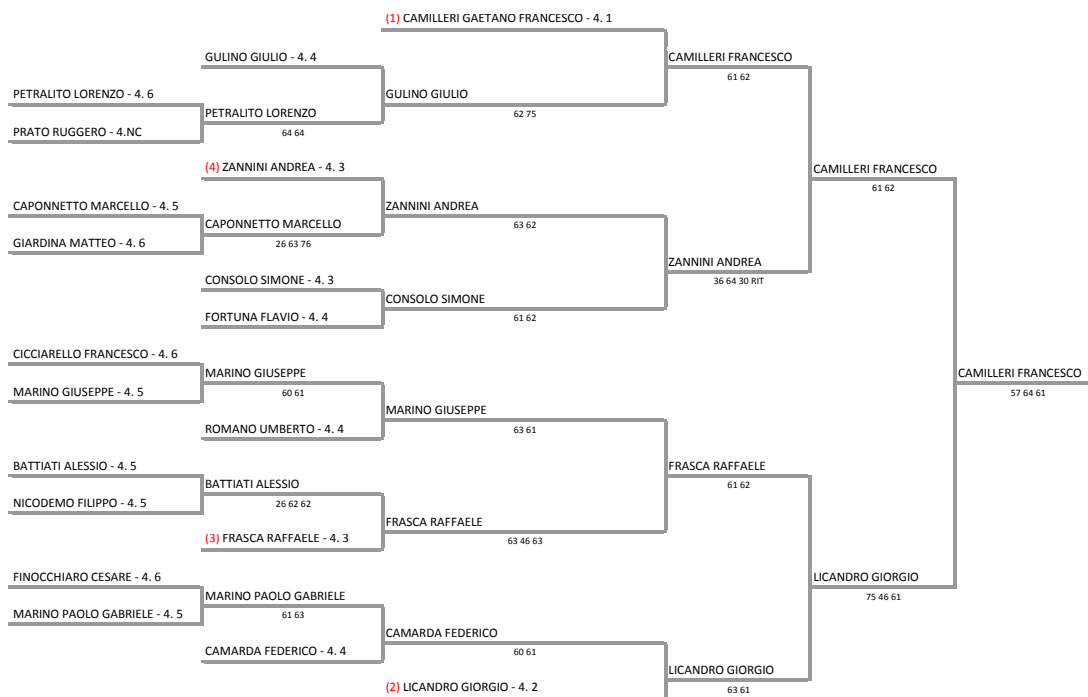

A.S.D. TENNIS MOMPILIERI - SICILIA - TORNEO UNDER 12/14
 33^ PROVA CIRCUITO SICILIA UNDER 12 MASCHILE - TABELLONE MASCHILE U12

17/07/2016 - 24/07/2016 iscritti n° 19

Tabellone compilato il 18/07/2016 alle ore 20:39 e subito esposto
 Il Giudice Arbitro: GAT2 MARCELLO SCIUTO GAT1 MARCO CONIGLIONE