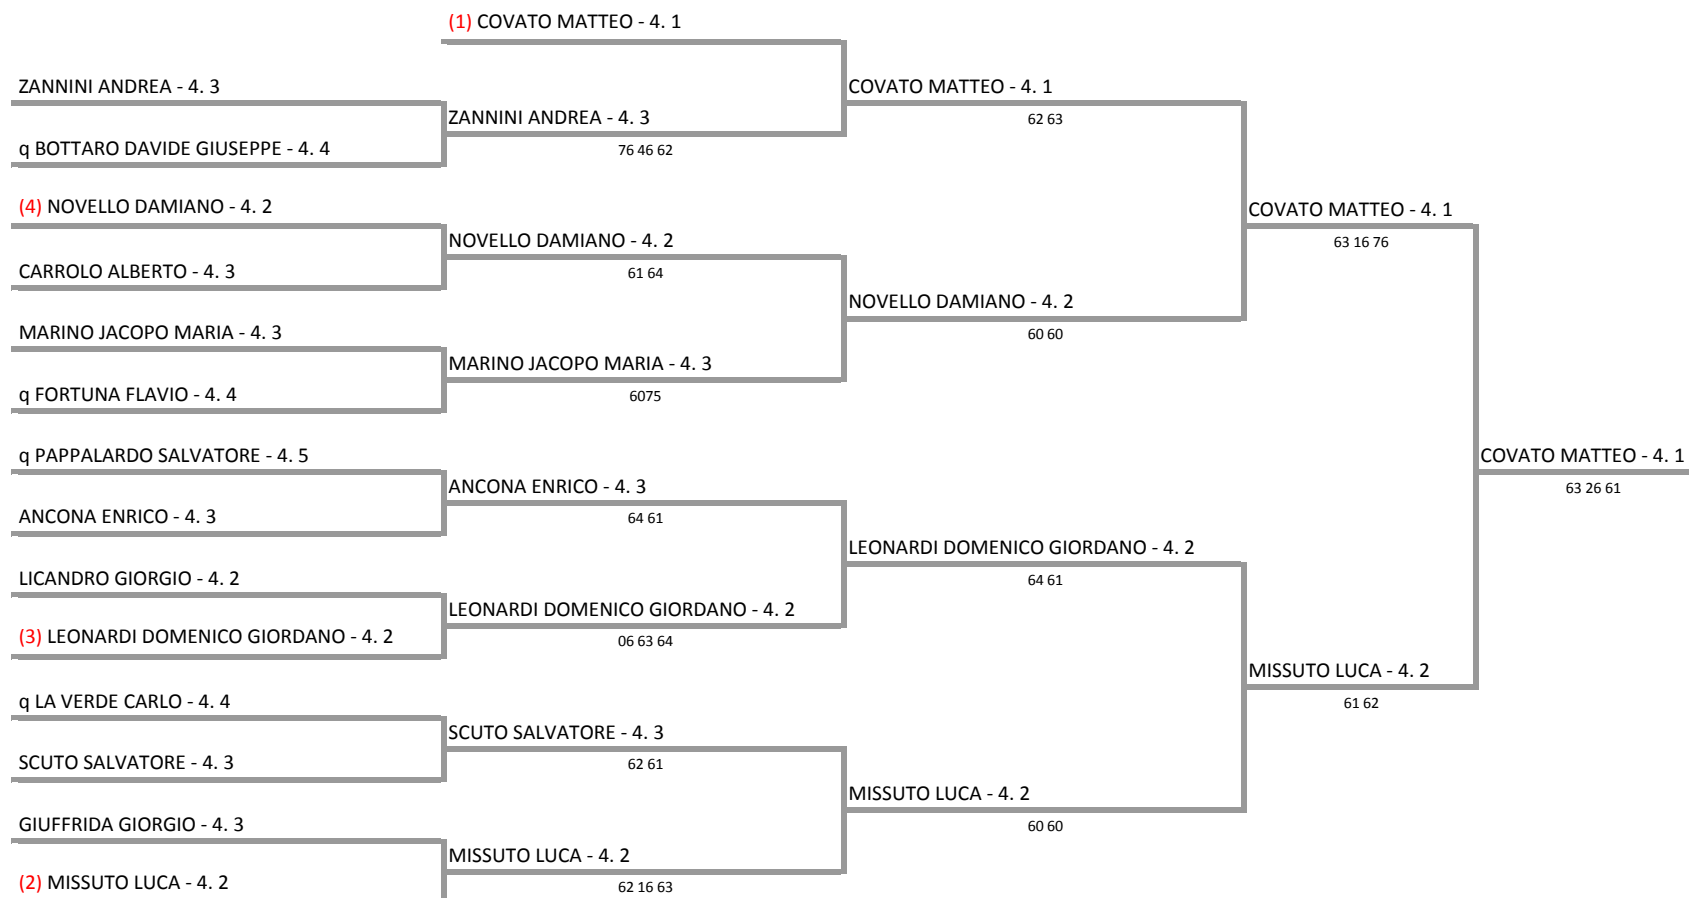

A.S.D. CIRCOLO TENNIS LE ROCCE - SICILIA - TORNEO UNDER 12/14

CIRCUITO SICILIA UNDER 14 - TABELLONE FINALE

10/07/2016 - 17/07/2016 iscritti n° 15

Tabellone confermato il 14/07/2016 alle ore 20:59

compilato il 14/07/2016 alle ore 20:59 e subito esposto

Il Giudice Arbitro: GAT2 LEONARDO CLEMENTINI

Federazione Italiana Tennis - Sistema Gestione Automatizzata Tornei - Copyright 2012 - Powered by Lexicon digital media

I tabelloni generati con il Sistema S.G.A.T. possono essere liberamente pubblicati e impaginati in altre forme mantenendo presente e inalterato questo disclaimer.

Tabellone Torneo by FIT - Sistema Gestione Automatizzata Tornei is licensed under a Creative Commons Attribuzione - Non commerciale - Condividi allo stesso modo 3.0 Italia License