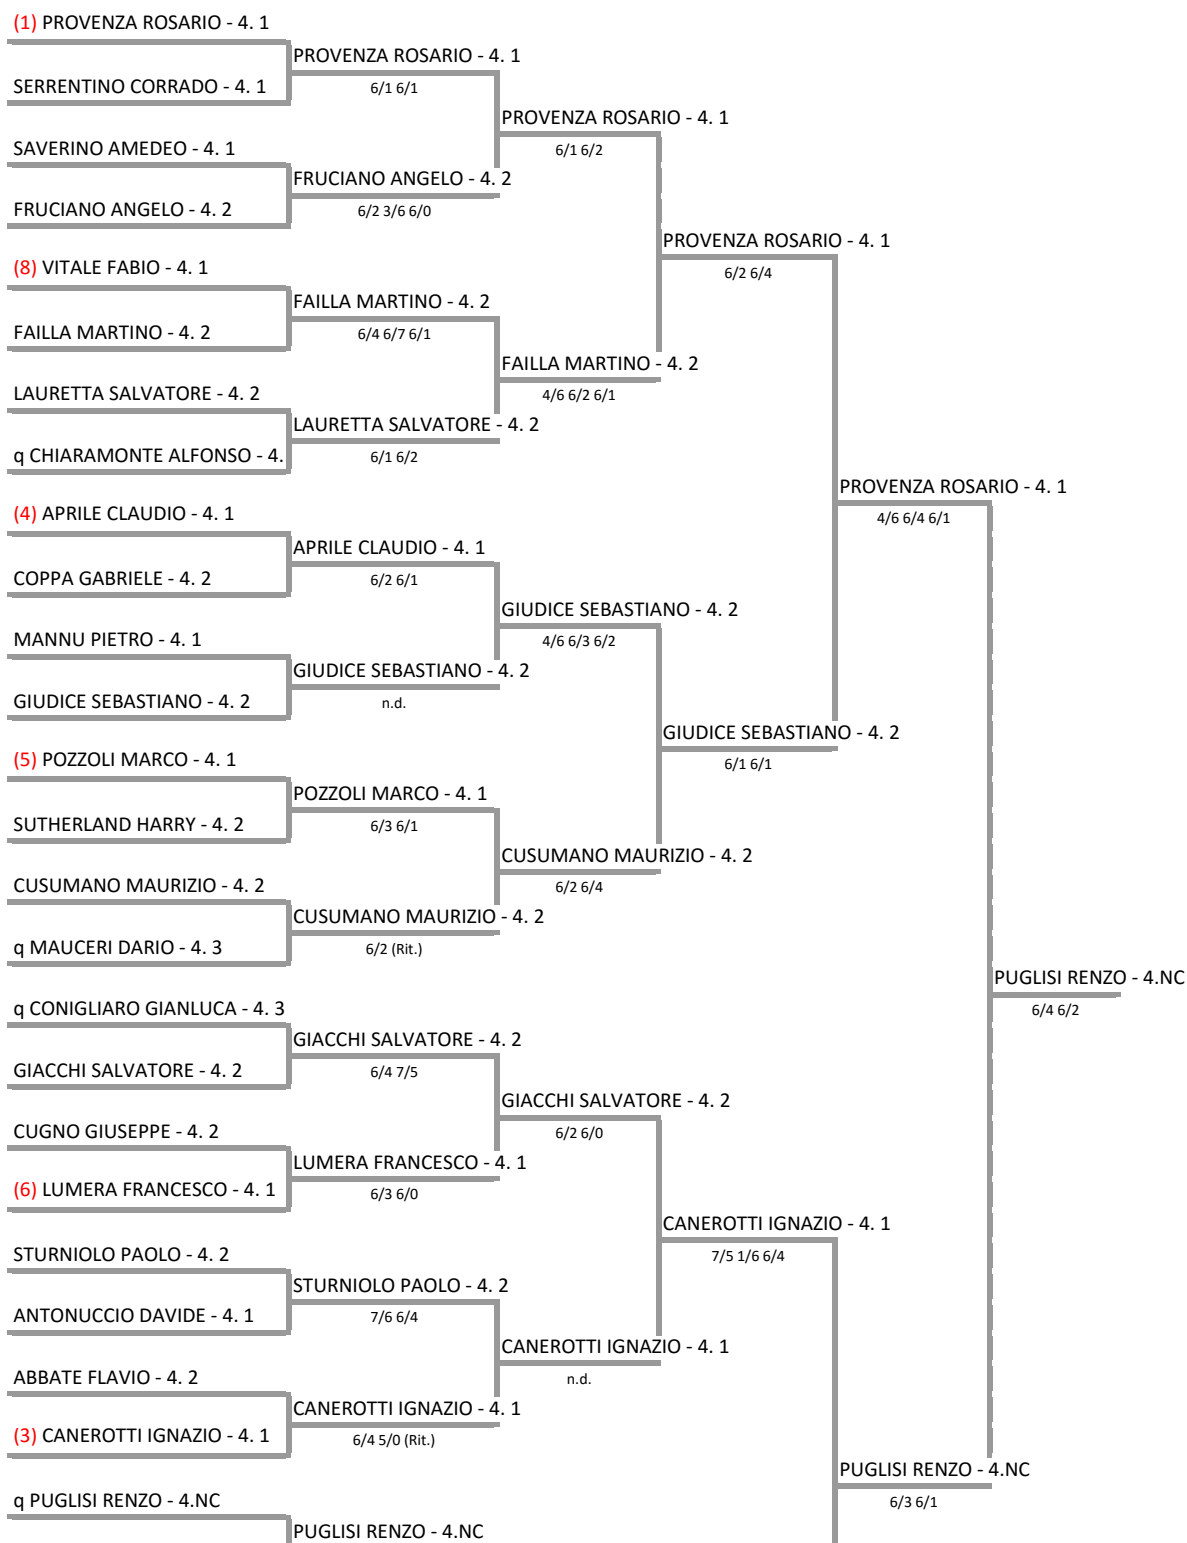

A.S.D. TENNIS SIRACUSA - SICILIA - TORNEO 4°CAT - FUORI CIRCUITO
Torneo 4Ctg Maschile A.S.D. Tennis Siracusa - Tabellone Finale Maschile

05/06/2016 - 19/06/2016   iscritti n° 32

Tabellone confermato il 12/06/2016 alle ore 10:09

Il Giudice Arbitro: GAT3 GABRIELE PINO