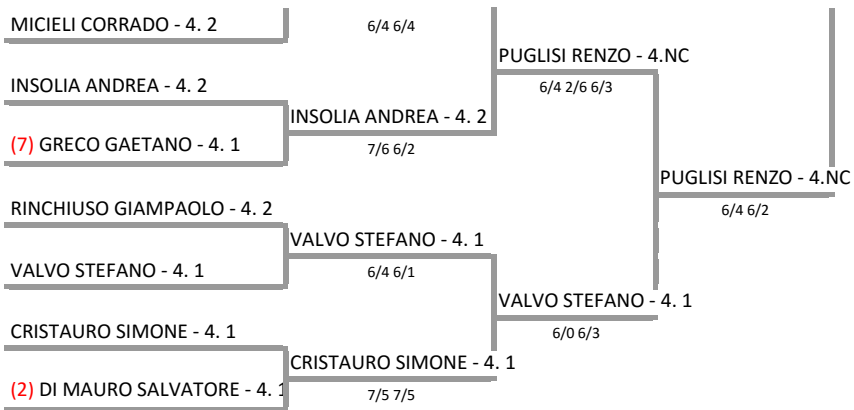

**A.S.D. TENNIS SIRACUSA - SICILIA - TORNEO 4°CAT - FUORI CIRCUITO**  
**Torneo 4Ctg Maschile A.S.D. Tennis Siracusa - Tabellone Finale Maschile**

**05/06/2016 - 19/06/2016    iscritti n° 32**

**Tabellone confermato il 12/06/2016 alle ore 10:09**

**Il Giudice Arbitro: GAT3 GABRIELE PINO**

Federazione Italiana Tennis - Sistema Gestione Automatizzata Tornei - Copyright 2012 - Powered by  
 I tabelloni generati con il Sistema S.G.A.T. possono essere liberamente pubblicati e impaginati in altre  
 Tabellone Torneo by FIT - Sistema Gestione Automatizzata Tornei is licensed under a Creative  
 Commons Attribuzione - Non commerciale - Condividi allo stesso modo 3.0 Italia License