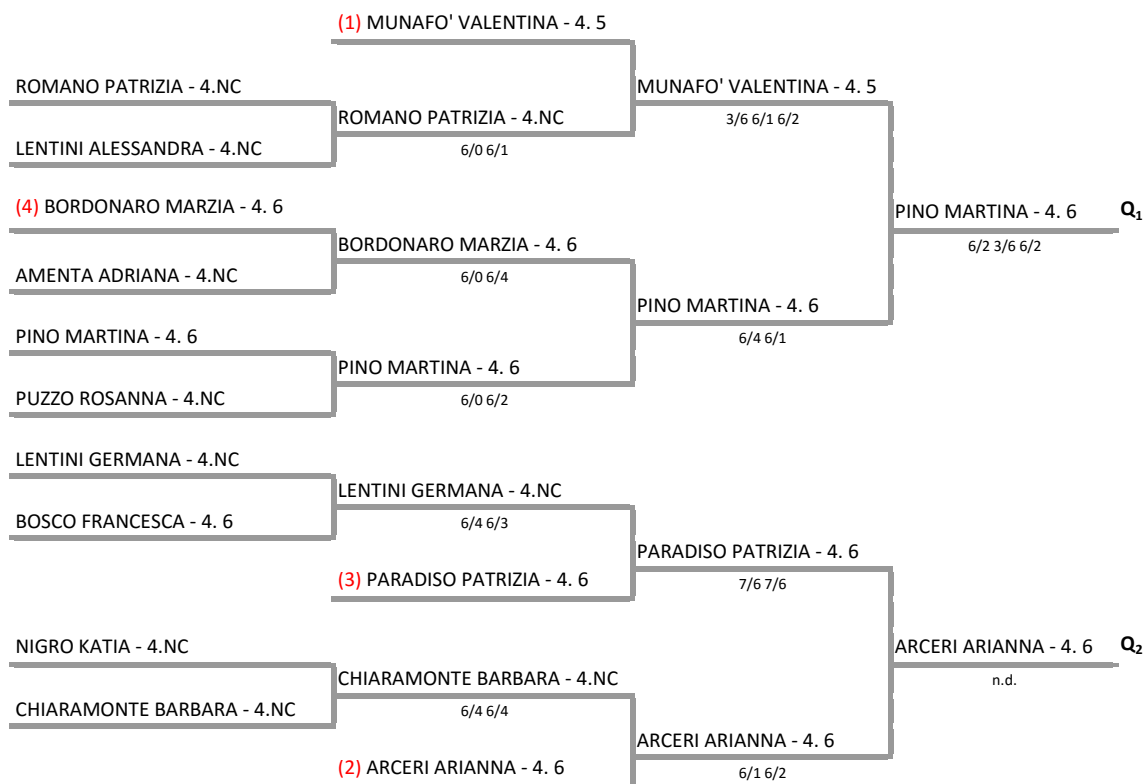

**A.S.D. TENNIS SIRACUSA - SICILIA - TORNEO 4°CAT - FUORI CIRCUITO**  
**Torneo 4 Ctg Femminile A.S.D. Tennis Siracusa - I Tabellone Intermedio Femminile**

**05/06/2016 - 19/06/2016    iscritti n° 13**

**Tabellone confermato il 10/06/2016 alle ore 22:31**

**Il Giudice Arbitro: GAT3 GABRIELE PINO**

Federazione Italiana Tennis - Sistema Gestione Automatizzata Tornei - Copyright 2012 -  
 I tabelloni generati con il Sistema S.G.A.T. possono essere liberamente pubblicati e  
 impaginati in altre forme mantenendo presente e inalterato questo disclaimer.  
 Tabellone Torneo by FIT - Sistema Gestione Automatizzata Tornei is licensed under a Creative  
 Commons Attribution - Non commerciale - Condividi allo stesso modo 3.0 Italia License