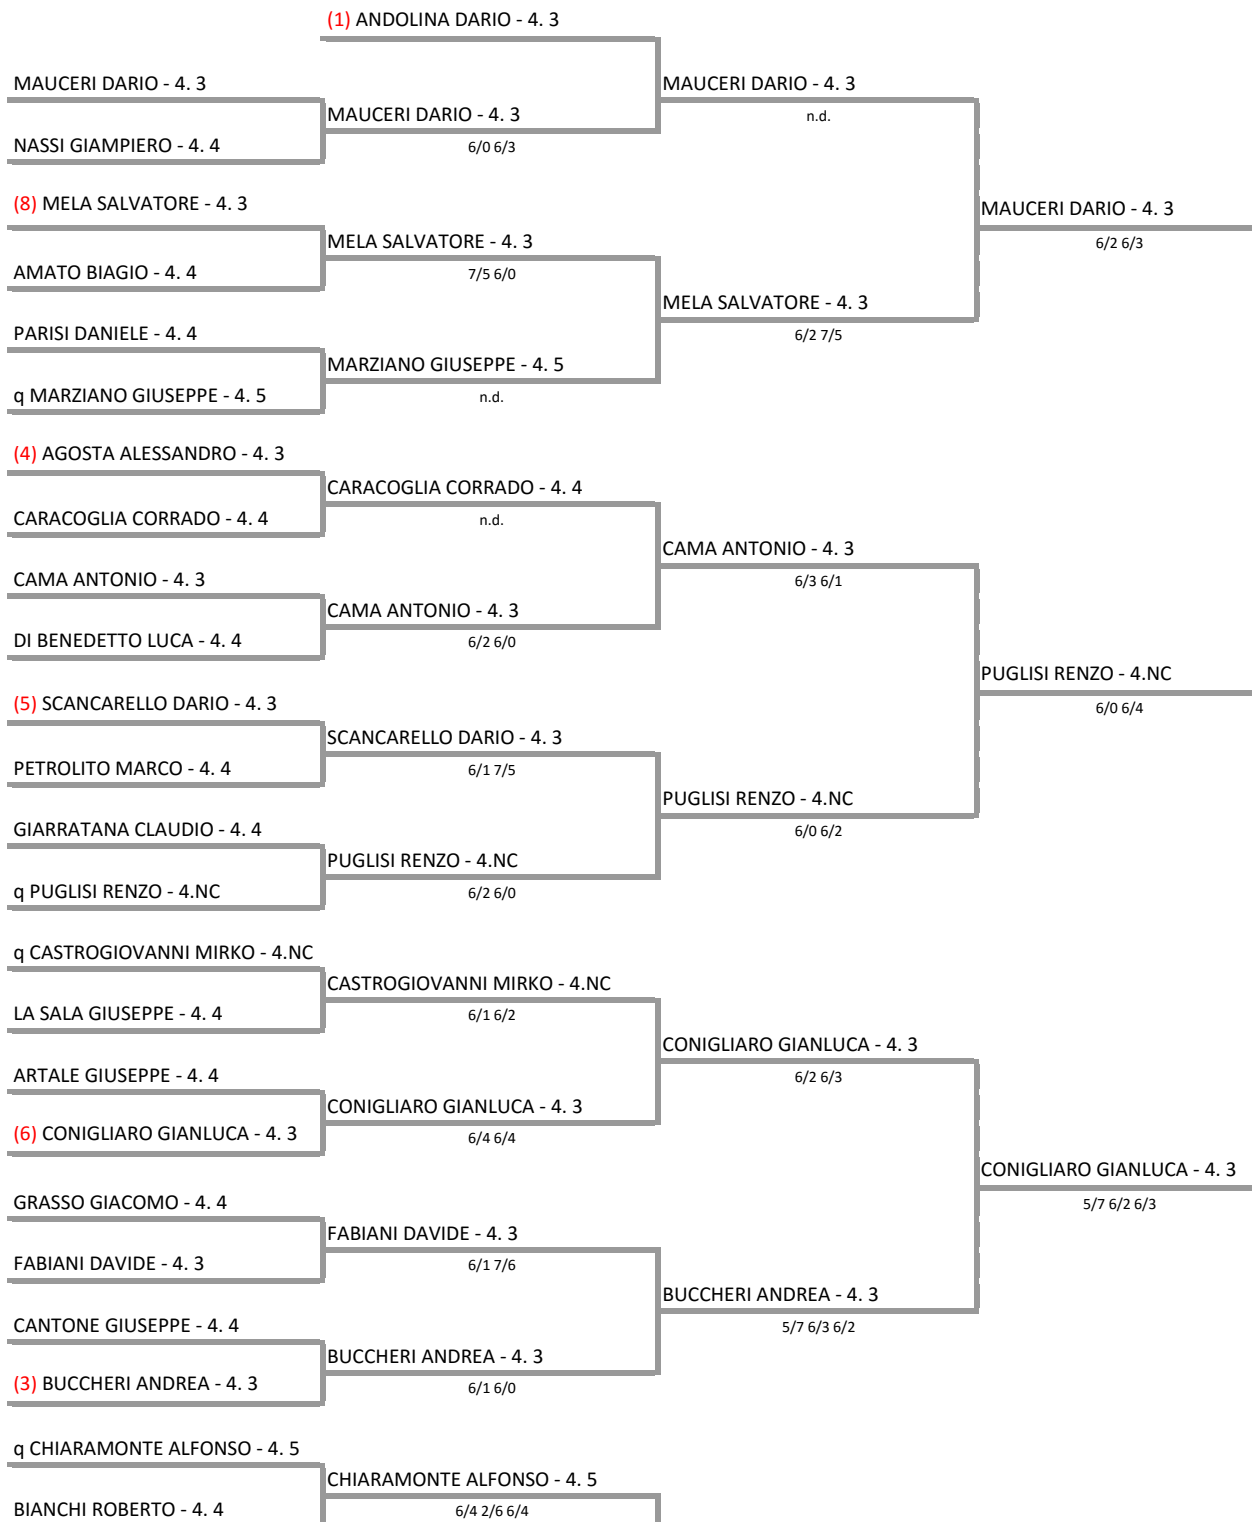

A.S.D. TENNIS SIRACUSA - SICILIA - TORNEO 4°CAT - FUORI CIRCUITO
Torneo 4Ctg Maschile A.S.D. Tennis Siracusa - Il Tabellone Intermedio Maschile

05/06/2016 - 19/06/2016   iscritti n° 30

Tabellone confermato il 08/06/2016 alle ore 08:06

Il Giudice Arbitro: GAT3 GABRIELE PINO