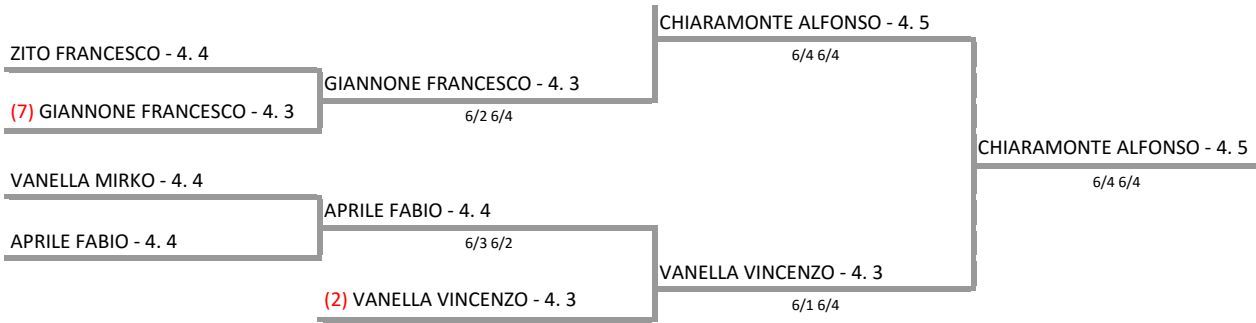

A.S.D. TENNIS SIRACUSA - SICILIA - TORNEO 4°CAT - FUORI CIRCUITO
Torneo 4Ctg Maschile A.S.D. Tennis Siracusa - Il Tabellone Intermedio Maschile

05/06/2016 - 19/06/2016 iscritti n° 30

Tabellone confermato il 08/06/2016 alle ore 08:06

Il Giudice Arbitro: GAT3 GABRIELE PINO

Federazione Italiana Tennis - Sistema Gestione Automatizzata Tornei - Copyright 2012 - Powered by Lexic
 I tabelloni generati con il Sistema S.G.A.T. possono essere liberamente pubblicati e impaginati in altre for
 mantenendo presente e inalterato questo disclaimer.