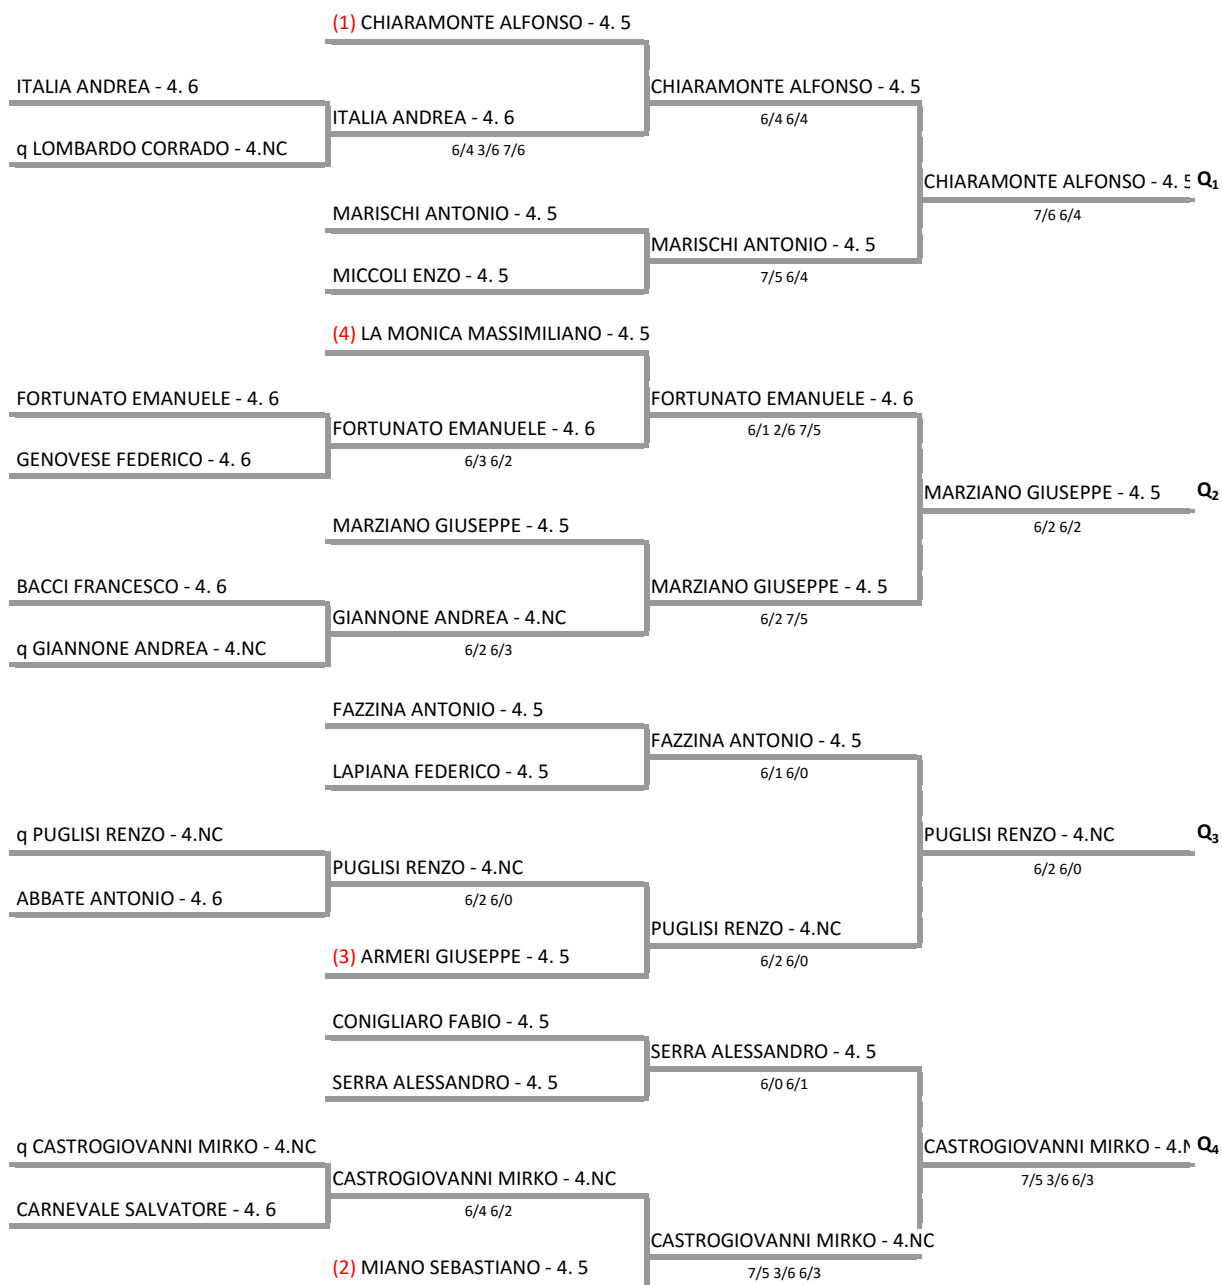

A.S.D. TENNIS SIRACUSA - SICILIA - TORNEO 4°CAT - FUORI CIRCUITO
Torneo 4Ctg Maschile A.S.D. Tennis Siracusa - I Tabellone Intermedio Maschile

05/06/2016 - 19/06/2016 iscritti n° 21

Tabellone confermato il 05/06/2016 alle ore 11:02

Il Giudice Arbitro: GAT3 GABRIELE PINO

Federazione Italiana Tennis - Sistema Gestione Automatizzata Tornei - Copyright 2012 - Powered by Lexicon digital media
 I tabelloni generati con il Sistema S.G.A.T. possono essere liberamente pubblicati e impaginati in altre forme mantenendo presente e inalterato questo disclaimer.
 Tabellone Torneo by FIT - Sistema Gestione Automatizzata Tornei is licensed under a Creative Commons Attribuzione - Non commerciale - Condividi allo stesso modo 3.0 Italia License