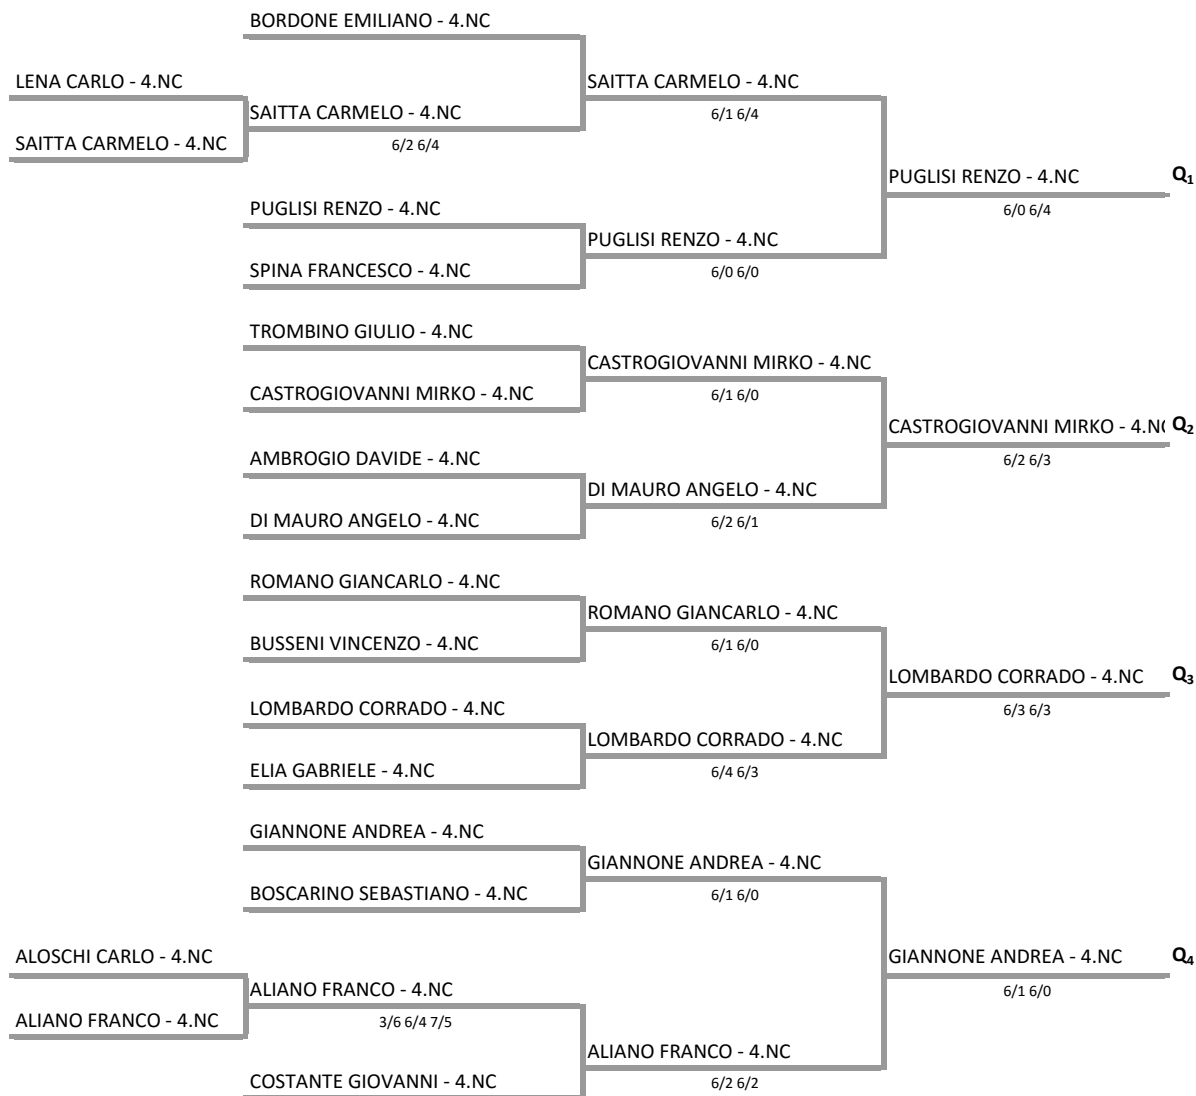

A.S.D. TENNIS SIRACUSA - SICILIA - TORNEO 4°CAT - FUORI CIRCUITO
Torneo 4Ctg Maschile A.S.D. Tennis Siracusa - Tabellone NC maschile

05/06/2016 - 19/06/2016 iscritti n° 18

Tabellone confermato il 04/06/2016 alle ore 11:18

Il Giudice Arbitro: GAT3 GABRIELE PINO

Federazione Italiana Tennis - Sistema Gestione Automatizzata Tornei - Copyright 2012 - Powered by Lexicon digital media

I tabelloni generati con il Sistema S.G.A.T. possono essere liberamente pubblicati e impaginati in altre forme mantenendo presente e inalterato questo disclaimer.

Tabellone Torneo by FIT - Sistema Gestione Automatizzata Tornei is licensed under a Creative Commons Attribuzione - Non commerciale - Condividi allo stesso modo 3.0 Italia License