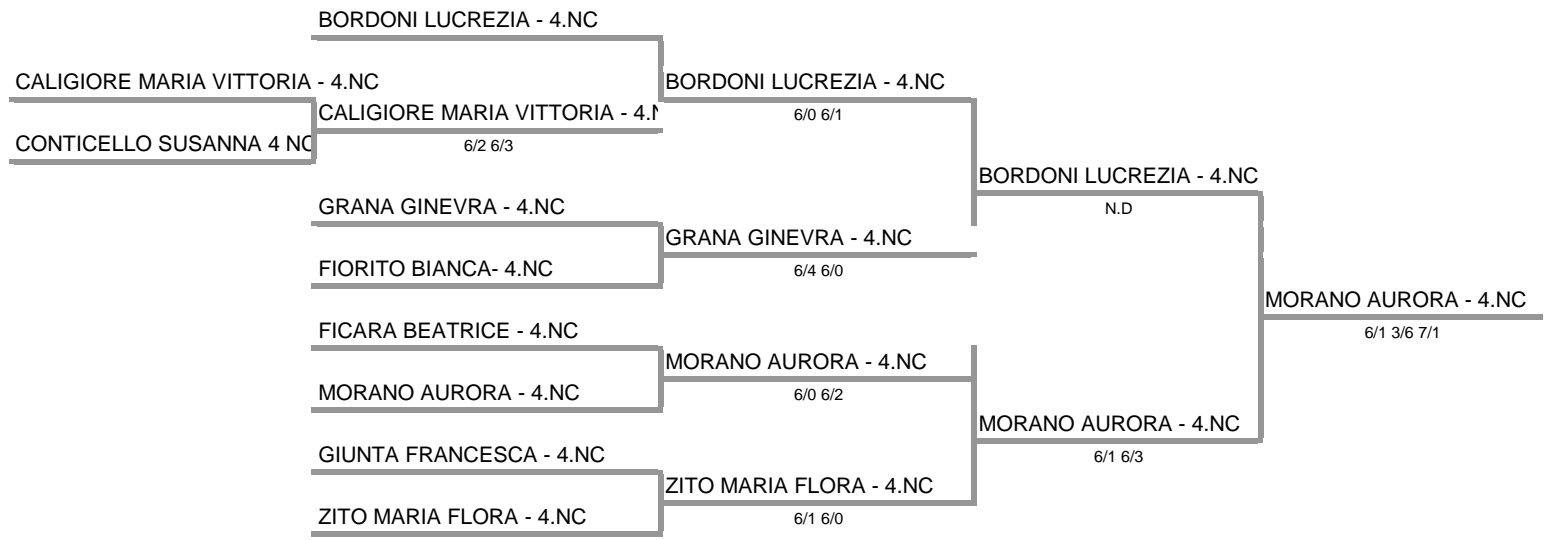

**TENNIS SCHOOL S.S.D. A RESPONSABILITA' LIMITATA - SICILIA - TORNEO UNDER 10
TORNEO UNDER 10 FEMMINILE- SEZIONE UNICA**

01/05/2016 - 08/05/2016   iscritti n° 9

Tabellone rigenerato il 02/05/2016 alle ore 18:53 per Armonizzare

confirmato il 02/05 2016 alle ore 18:57

compilato il 02/05/2016 alle ore 18:57 e subito esposto

Il Giudice Arbitro: GAT3 MARIANO GAROZZO, GAT1 GIUSEPPINA GRASSO

Federazione Italiana Tennis - Sistema Gestione Automatizzata Tornei - Copyright 2012 - Powered by Lexicon digital media

**I tabelloni generati con il Sistema S.G.A.T. possono essere liberamente pubblicati e impaginati in altre forme mantenendo presente e inalterato questo disclaimer.
Tabellone Torneo by FIT - Sistema Gestione Automatizzata Tornei is licensed under a Creative Commons Attribuzione - Non commerciale - Condividi allo stesso modo 3.0 Italia License**